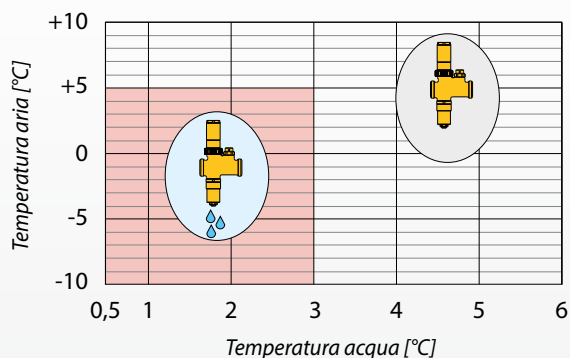

Valvola antigelo

Serie 108

www.caleffi.com

- Impedisce la formazione di ghiaccio nel circuito di un impianto a pompa di calore evitando possibili danni al generatore e alle tubazioni.
- Sistema di protezione passivo/meccanico che non necessita di corrente elettrica.
- La versione con sensore aria permette il funzionamento dell'impianto in raffreddamento anche con temperature dell'acqua prossime ai 3 °C.

CALEFFI
Hydronic Solutions

GAMMA PRODOTTI

VALVOLA ANTIGELO

CODICE	ATTACCO	Kv
108601	1"	55
108701	1 1/4"	70
108801	1 1/2"	72
108301	Ø 28	64

VALVOLA ANTIGELO CON SENSORE ARIA

CODICE	ATTACCO	Kv
108611	1"	55
108711	1 1/4"	70

FUNZIONAMENTO

La valvola antigelo permette lo scarico del fluido del circuito quando la temperatura dello stesso raggiunge un valore di 3 °C.

FUNZIONAMENTO

La valvola antigelo con sensore aria permette lo scarico del fluido del circuito quando la temperatura dello stesso raggiunge un valore di 3 °C. In condizioni di temperatura esterna superiore a 5 °C, l'intervento della valvola antigelo viene inibito dal sensore di temperatura aria. Si evita così l'intervento della valvola durante il funzionamento in raffreddamento nella stagione estiva.

SCHEMA APPLICATIVO

Funzionamento invernale della valvola antigelo serie 108 in caso di mancanza di elettricità.

CARATTERISTICHE TECNICHE

Campo di temperatura	0-65 °C
Pmax di esercizio	10 bar
Fluido di impiego	acqua
Temperatura del fluido (apertura)	3 °C
Abilitazione funzione antigelo con temperatura aria esterna (108611-108711)	< 5 °C