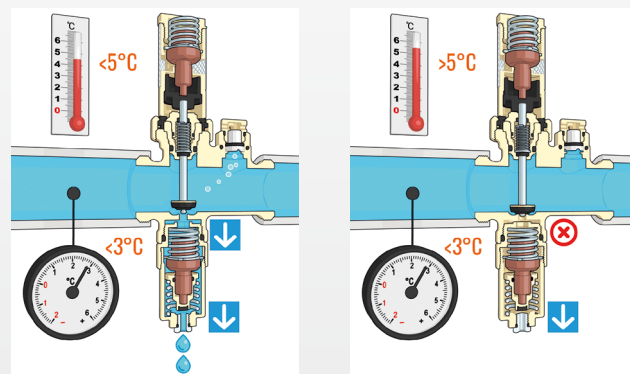

Valvola antigelo

Serie 108

www.caleffi.com

- Impedisce la formazione di ghiaccio nel circuito di un impianto a pompa di calore evitando possibili danni al generatore e alle tubazioni.
- Sistema di protezione passivo/meccanico che non necessita di corrente elettrica.
- La versione con sensore aria permette il funzionamento dell'impianto in raffreddamento anche con temperature dell'acqua prossime ai 3 °C.

CALEFFI
Hydronic Solutions

GAMMA PRODOTTI

VALVOLA ANTIGELO

CODICE	ATTACCO	Kv
108601	1"	55
108701	1 1/4"	70
108801	1 1/2"	72
108301	Ø 28	64

VALVOLA ANTIGELO CON SENSORE ARIA

CODICE	ATTACCO	Kv
108611	1"	55
108711	1 1/4"	70

FUNZIONAMENTO

La valvola antigelo permette lo scarico del fluido del circuito quando la temperatura dello stesso raggiunge un valore di 3 °C.

FUNZIONAMENTO

La valvola antigelo con sensore aria permette lo scarico del fluido del circuito quando la temperatura dello stesso raggiunge un valore di 3 °C. In condizioni di temperatura esterna superiore a 5 °C, l'intervento della valvola antigelo viene inibito dal sensore di temperatura aria. Si evita così l'intervento della valvola durante il funzionamento in raffreddamento nella stagione estiva.

SCHEMA APPLICATIVO

Funzionamento invernale della valvola antigelo serie 108 in caso di mancanza di elettricità.

CARATTERISTICHE TECNICHE

Campo di temperatura	0-65 °C
Pmax di esercizio	10 bar
Fluido di impiego	acqua
Temperatura del fluido (apertura)	3 °C
Abilitazione funzione antigelo con temperatura aria esterna (108611-108711)	< 5 °C