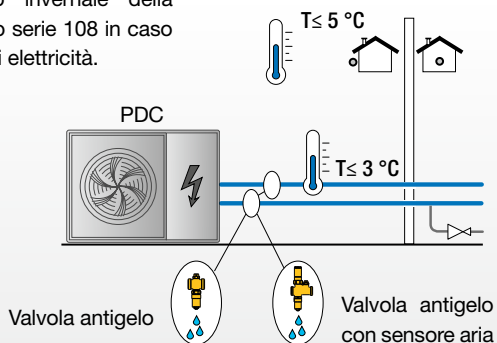

Valvola antigelo

Serie 108

www.caleffi.com

- Impedisce la formazione di ghiaccio nel circuito di un impianto a pompa di calore evitando possibili danni al generatore e alle tubazioni.
- Sistema di protezione passivo/meccanico che non necessita di corrente elettrica.
- La versione con sensore aria permette il funzionamento dell'impianto in raffreddamento anche con temperature dell'acqua prossime ai 3 °C.

FUNZIONAMENTO

La valvola antigelo permette lo scarico del fluido del circuito quando la temperatura dello stesso raggiunge un valore di 3 °C.

FUNZIONAMENTO

La valvola antigelo con sensore aria permette lo scarico del fluido del circuito quando la temperatura dello stesso raggiunge un valore di 3 °C. In condizioni di temperatura esterna superiore a 5 °C, l'intervento della valvola antigelo viene inibito dal sensore di temperatura aria. Si evita così l'intervento della valvola durante il funzionamento in raffreddamento nella stagione estiva.

SCHEMA APPLICATIVO

Funzionamento invernale della valvola antigelo serie 108 in caso di mancanza di elettricità.

CARATTERISTICHE TECNICHE

Campo di temperatura	0-65 °C
Pmax di esercizio	10 bar
Fluido di impiego	acqua
Temperatura del fluido (apertura)	3 °C
Abilitazione funzione antigelo con temperatura aria esterna (108611-108711)	< 5 °C