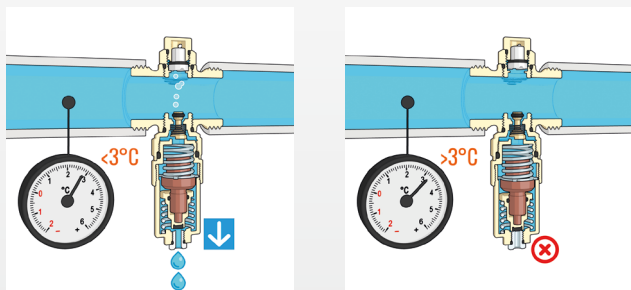

Valvola antigelo

Serie 108

www.caleffi.com

- Impedisce la formazione di ghiaccio nel circuito di un impianto a pompa di calore evitando possibili danni al generatore e alle tubazioni.
- Sistema di protezione passivo/meccanico che non necessita di corrente elettrica.
- La versione con sensore aria permette il funzionamento dell'impianto in raffreddamento anche con temperature dell'acqua prossime ai 3 °C.

CALEFFI
Hydronic Solutions

GAMMA PRODOTTI

VALVOLA ANTIGELO

CODICE	ATTACCO	Kv
108601	1"	55
108701	1 1/4"	70
108801	1 1/2"	72
108301	Ø 28	64

VALVOLA ANTIGELO CON SENSORE ARIA

CODICE	ATTACCO	Kv
108611	1"	55
108711	1 1/4"	70

FUNZIONAMENTO

La valvola antigelo permette lo scarico del fluido del circuito quando la temperatura dello stesso raggiunge un valore di 3 °C.

FUNZIONAMENTO

La valvola antigelo con sensore aria permette lo scarico del fluido del circuito quando la temperatura dello stesso raggiunge un valore di 3 °C. In condizioni di temperatura esterna superiore a 5 °C, l'intervento della valvola antigelo viene inibito dal sensore di temperatura aria. Si evita così l'intervento della valvola durante il funzionamento in raffreddamento nella stagione estiva.

SCHEMA APPLICATIVO

Funzionamento invernale della valvola antigelo serie 108 in caso di mancanza di elettricità.

CARATTERISTICHE TECNICHE

Campo di temperatura	0-65 °C
Pmax di esercizio	10 bar
Fluido di impiego	acqua
Temperatura del fluido (apertura)	3 °C
Abilitazione funzione antigelo con temperatura aria esterna (108611-108711)	< 5 °C