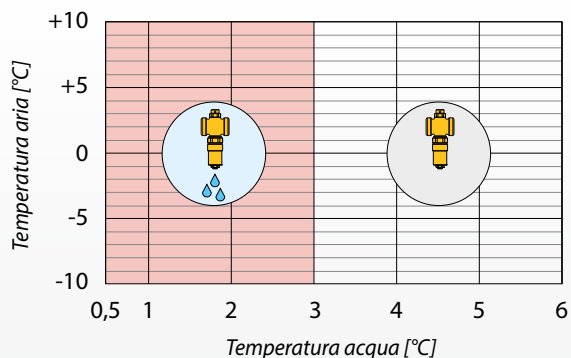

Valvola antigelo

Serie 108

www.caleffi.com

- Impedisce la formazione di ghiaccio nel circuito di un impianto a pompa di calore evitando possibili danni al generatore e alle tubazioni.
- Sistema di protezione passivo/meccanico che non necessita di corrente elettrica.
- La versione con sensore aria permette il funzionamento dell'impianto in raffreddamento anche con temperature dell'acqua prossime ai 3 °C.

CALEFFI
Hydronic Solutions

GAMMA PRODOTTI

VALVOLA ANTIGELO

CODICE	ATTACCO	Kv
108601	1"	55
108701	1 1/4"	70
108801	1 1/2"	72
108301	Ø 28	64

VALVOLA ANTIGELO CON SENSORE ARIA

CODICE	ATTACCO	Kv
108611	1"	55
108711	1 1/4"	70

FUNZIONAMENTO

La valvola antigelo permette lo scarico del fluido del circuito quando la temperatura dello stesso raggiunge un valore di 3 °C.

FUNZIONAMENTO

La valvola antigelo con sensore aria permette lo scarico del fluido del circuito quando la temperatura dello stesso raggiunge un valore di 3 °C. In condizioni di temperatura esterna superiore a 5 °C, l'intervento della valvola antigelo viene inibito dal sensore di temperatura aria. Si evita così l'intervento della valvola durante il funzionamento in raffreddamento nella stagione estiva.

SCHEMA APPLICATIVO

Funzionamento invernale della valvola antigelo serie 108 in caso di mancanza di elettricità.

CARATTERISTICHE TECNICHE

Campo di temperatura	0-65 °C
Pmax di esercizio	10 bar
Fluido di impiego	acqua
Temperatura del fluido (apertura)	3 °C
Abilitazione funzione antigelo con temperatura aria esterna (108611-108711)	< 5 °C