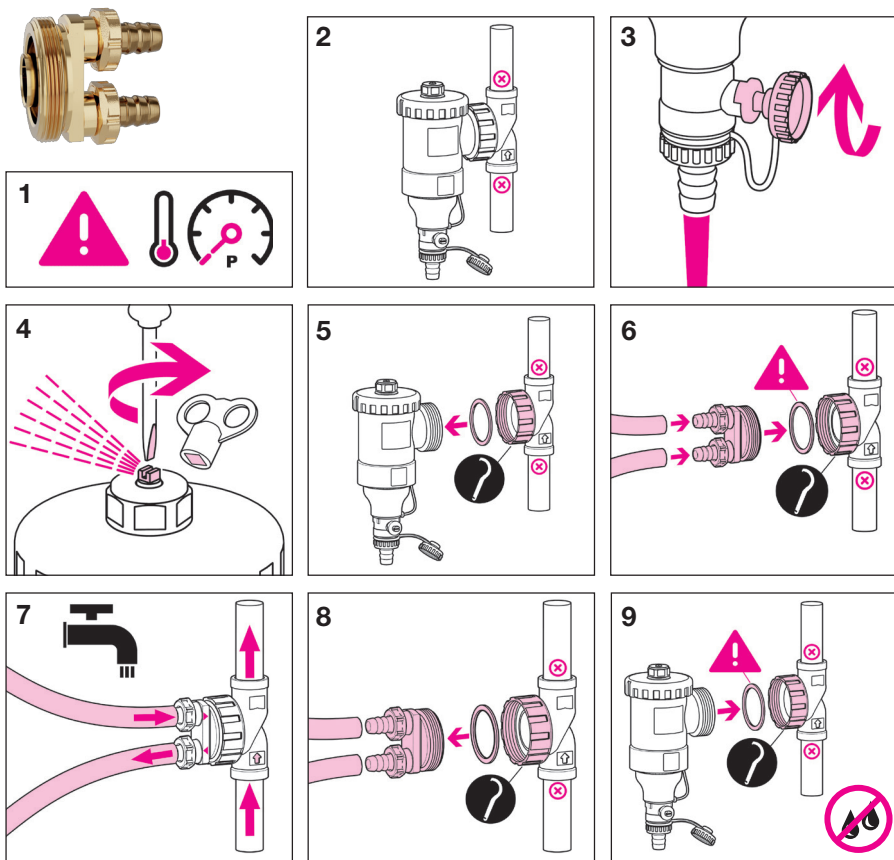

## Spoelset voor 545-serie

NL

© Copyright 2026 Caleffi

Code 545300

### Technische gegevens

Materiaal:  
Max. werkingsdruk:  
Temperatuurbereik:

messing EN 12165 CW617N  
3 bar  
0–90 °C

PACKAGING