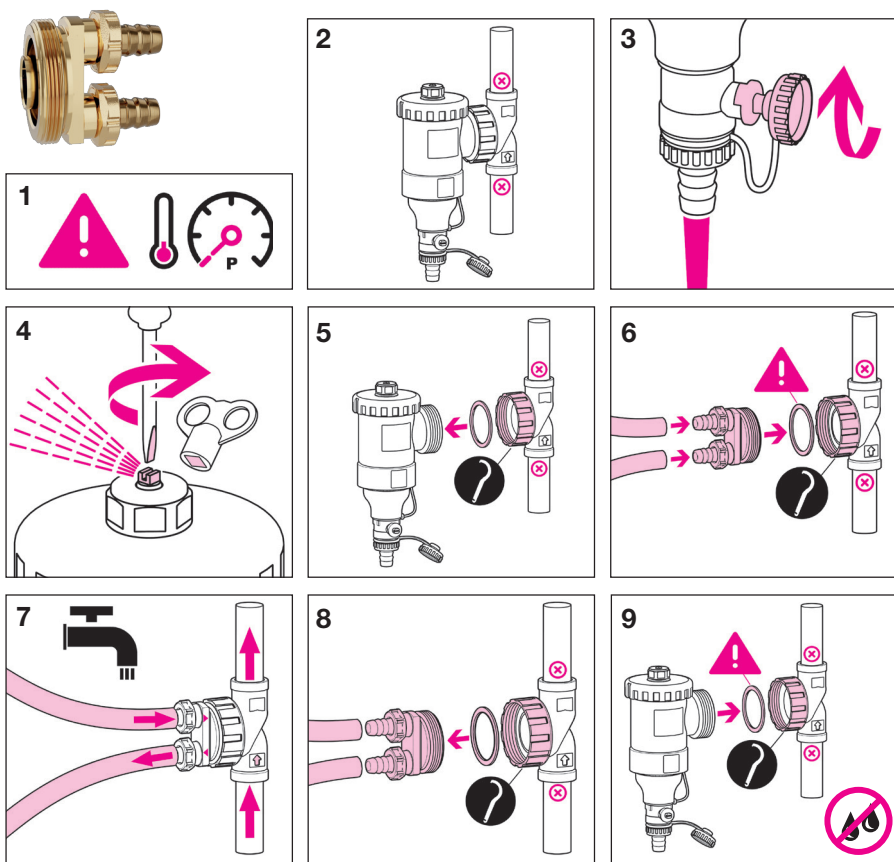

Kit de lavage pour série 545

FR

© Copyright 2026 Caleffi

Code 545300

Caractéristiques techniques

Matériau:
P_{maxi} d'exercice :
Plage de température de travail :

laiton EN 12165 CW617N
3 bar
0–90 °C

PACKAGING