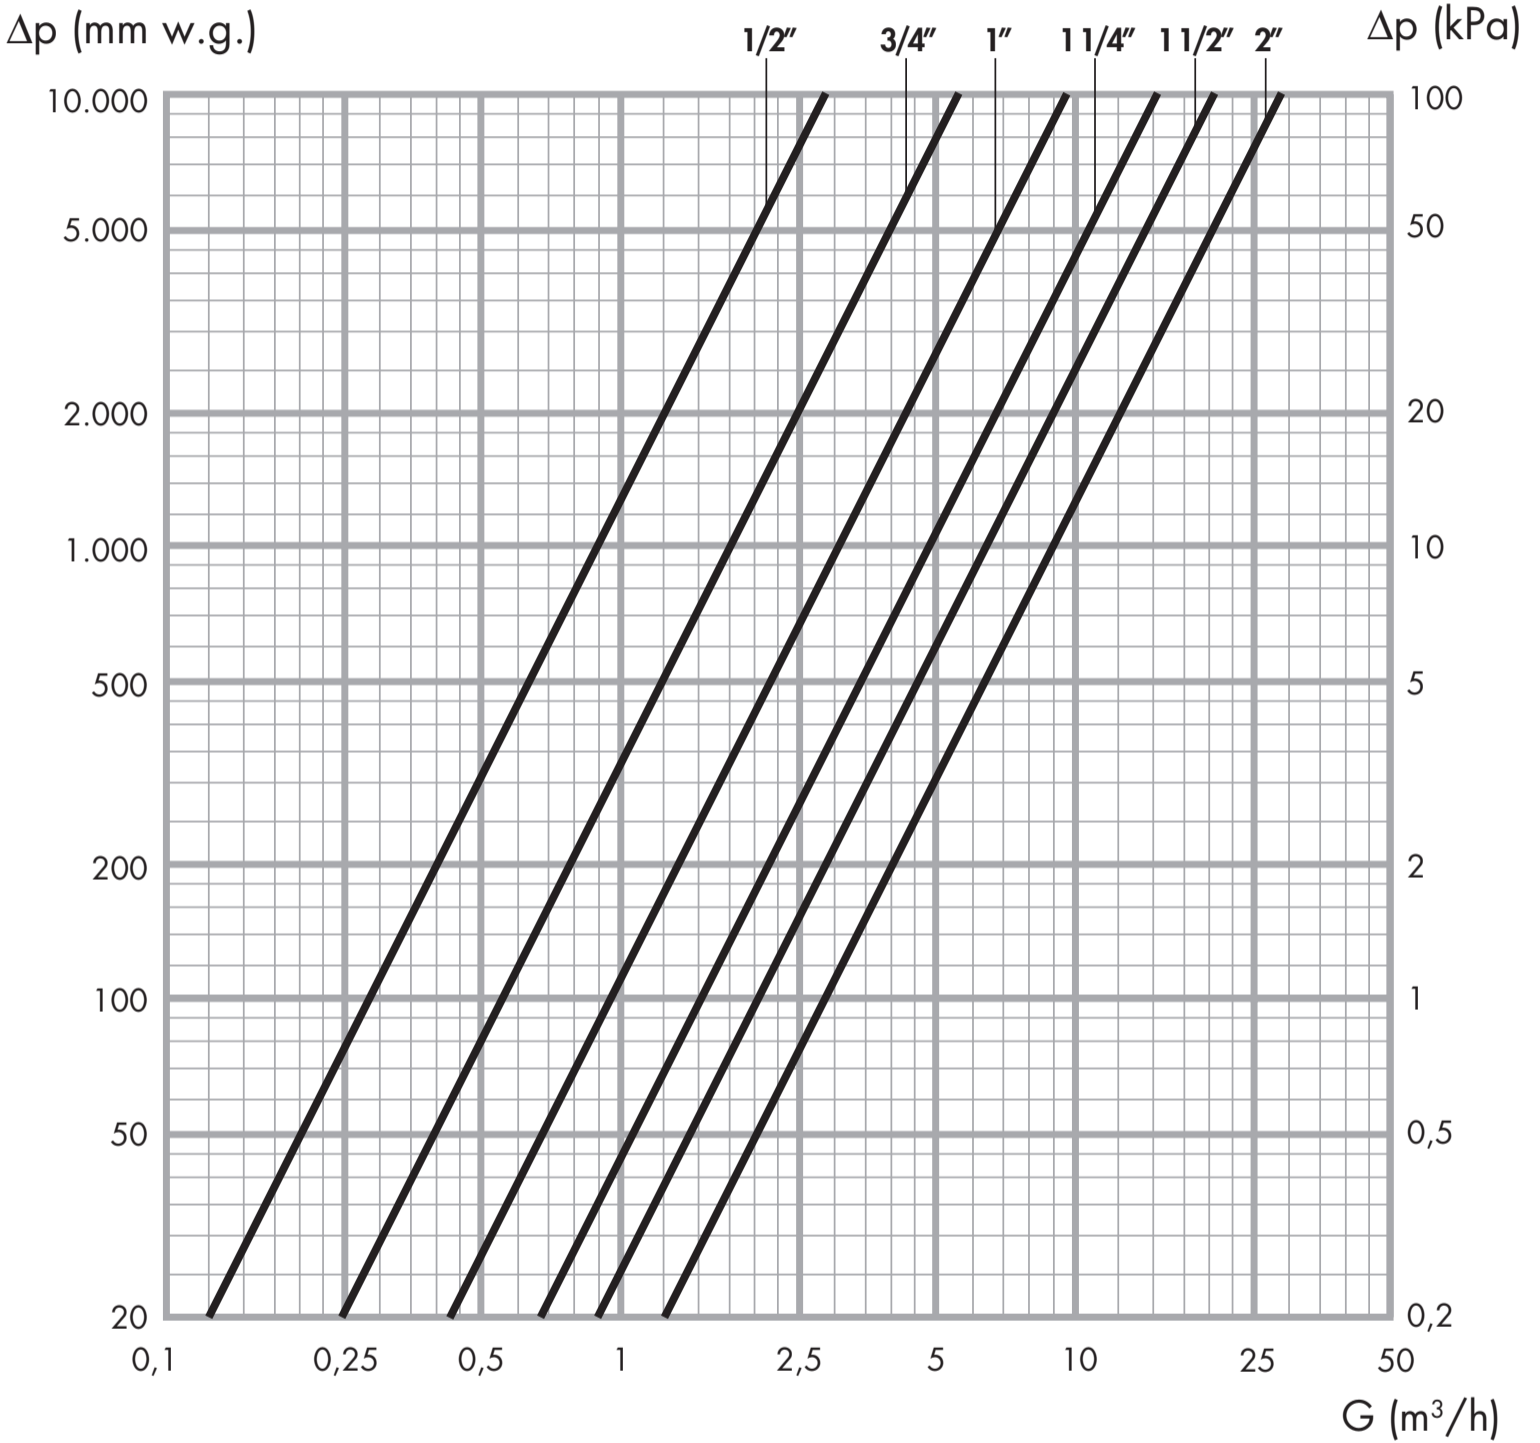

18168

- 130400 DN 15 / 1/2" F
- 130500 DN 20 / 3/4" F
- 130600 DN 25 / 1" F
- 130700 DN 32 / 1 1/4" F
- 130800 DN 40 / 1 1/2" F
- 130900 DN 50 / 2" F

Venturi

DN	15	20	25	32	40	50
Size	1/2"	3/4"	1"	1 1/4"	1 1/2"	2"
Kv Venturi (m³/h)	2,80	5,50	9,64	15,20	20,50	28,20

- 130400 DN 15 / 1/2" F
- 130500 DN 20 / 3/4" F
- 130600 DN 25 / 1" F
- 130700 DN 32 / 1 1/4" F
- 130800 DN 40 / 1 1/2" F
- 130900 DN 50 / 2" F

Cod. 130400 1/2"

DN 15	Position										Kvs
Size 1/2"	0,5	1	1,5	2	2,5	3	3,5	4	4,5	5	6
Kv (m³/h)	0,66	0,89	1,07	1,37	1,96	2,33	2,60	2,79	2,95	3,06	3,17

Cod. 130500 3/4"

DN 20	Position										Kvs
Size 3/4"	0,5	1	1,5	2	2,5	3	3,5	4	4,5	5	6
Kv (m³/h)	0,73	0,95	1,14	1,57	2,18	2,78	3,31	3,73	3,95	4,15	4,46

Cod. 130600 1"

DN 25	Position										Kvs
Size 1"	0,5	1	1,5	2	2,5	3	3,5	4	4,5	5	6
Kv (m³/h)	0,93	1,19	1,52	2,07	2,60	3,30	3,88	4,61	5,29	6,10	7,63

Cod. 130900 2"

DN 50	Position										Kvs
Size 2"	0,5	1	1,5	2	2,5	3	3,5	4	4,5	5	6
Kv (m³/h)	2,66	4,18	5,32	7,28	9,20	11,30	13,20	15,90	18,20	21,10	26,30