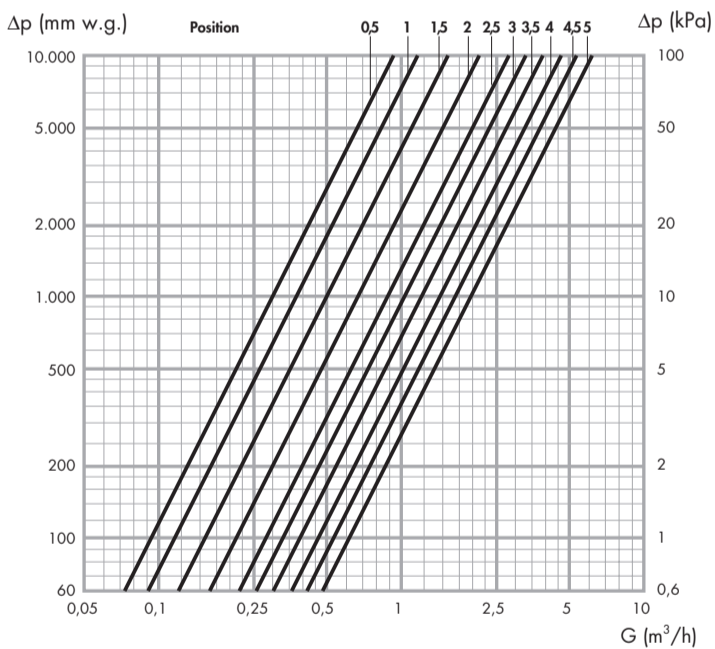

18168

- 130400 DN 15 / 1/2" F
- 130500 DN 20 / 3/4" F
- 130600 DN 25 / 1" F
- 130700 DN 32 / 1 1/4" F
- 130800 DN 40 / 1 1/2" F
- 130900 DN 50 / 2" F

Venturi

DN	15	20	25	32	40	50
Size	1/2"	3/4"	1"	1 1/4"	1 1/2"	2"
Kv Venturi (m³/h)	2,80	5,50	9,64	15,20	20,50	28,20

- 130400 DN 15 / 1/2" F
- 130500 DN 20 / 3/4" F
- 130600 DN 25 / 1" F
- 130700 DN 32 / 1 1/4" F
- 130800 DN 40 / 1 1/2" F
- 130900 DN 50 / 2" F

Cod. 130400 1/2"

DN 15	Position										Kvs
Size 1/2"	0,5	1	1,5	2	2,5	3	3,5	4	4,5	5	6
Kv (m³/h)	0,66	0,89	1,07	1,37	1,96	2,33	2,60	2,79	2,95	3,06	3,17

Cod. 130500 3/4"

DN 20	Position										Kvs
Size 3/4"	0,5	1	1,5	2	2,5	3	3,5	4	4,5	5	6
Kv (m³/h)	0,73	0,95	1,14	1,57	2,18	2,78	3,31	3,73	3,95	4,15	4,46

Cod. 130600 1"

DN 25	Position										Kvs
Size 1"	0,5	1	1,5	2	2,5	3	3,5	4	4,5	5	6
Kv (m³/h)	0,93	1,19	1,52	2,07	2,60	3,30	3,88	4,61	5,29	6,10	7,63