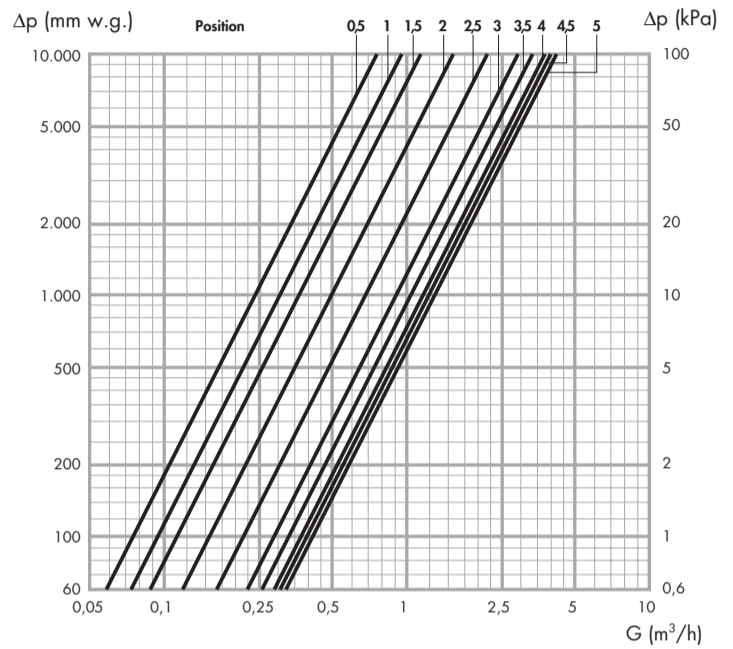

18168

- 130400 DN 15 / 1/2" F
- 130500 DN 20 / 3/4" F
- 130600 DN 25 / 1" F
- 130700 DN 32 / 1 1/4" F
- 130800 DN 40 / 1 1/2" F
- 130900 DN 50 / 2" F

Venturi

DN	15	20	25	32	40	50
Size	1/2"	3/4"	1"	1 1/4"	1 1/2"	2"
Kv Venturi (m³/h)	2,80	5,50	9,64	15,20	20,50	28,20

- 130400 DN 15 / 1/2" F
- 130500 DN 20 / 3/4" F
- 130600 DN 25 / 1" F
- 130700 DN 32 / 1 1/4" F
- 130800 DN 40 / 1 1/2" F
- 130900 DN 50 / 2" F

Cod. 130400 1/2"

DN 15	Position										Kvs
Size 1/2"	0,5	1	1,5	2	2,5	3	3,5	4	4,5	5	6
Kv (m³/h)	0,66	0,89	1,07	1,37	1,96	2,33	2,60	2,79	2,95	3,06	3,17

Cod. 130500 3/4"

DN 20	Position										Kvs
Size 3/4"	0,5	1	1,5	2	2,5	3	3,5	4	4,5	5	6
Kv (m³/h)	0,73	0,95	1,14	1,57	2,18	2,78	3,31	3,73	3,95	4,15	4,46

Cod. 130600 1"

DN 25	Position										Kvs
Size 1"	0,5	1	1,5	2	2,5	3	3,5	4	4,5	5	6
Kv (m³/h)	0,93	1,19	1,52	2,07	2,60	3,30	3,88	4,61	5,29	6,10	7,63

Cod. 130900 2"

DN 50	Position										Kvs
Size 2"	0,5	1	1,5	2	2,5	3	3,5	4	4,5	5	6
Kv (m³/h)	2,66	4,18	5,32	7,28	9,20	11,30	13,20	15,90	18,20	21,10	26,30