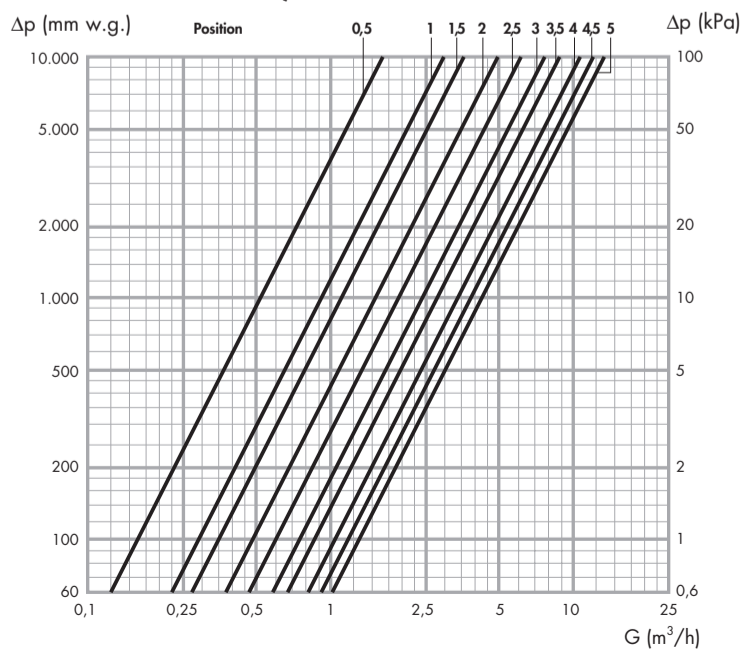

Cod. 130800 1 1/2"

DN 40	Position										Kvs
Size 1 1/2"	0,5	1	1,5	2	2,5	3	3,5	4	4,5	5	6
Kv (m³/h)	1,63	2,79	3,50	4,95	5,97	7,50	8,58	10,58	11,77	13,78	17,00