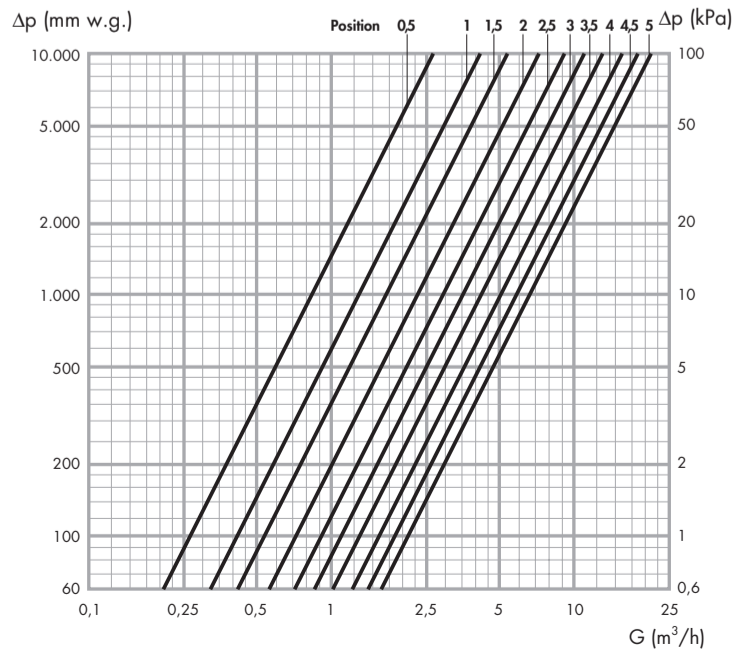

Cod. 130900 2"

DN 50	Position										Kvs
Size 2"	0,5	1	1,5	2	2,5	3	3,5	4	4,5	5	6
Kv (m³/h)	2,66	4,18	5,32	7,28	9,20	11,30	13,20	15,90	18,20	21,10	26,30