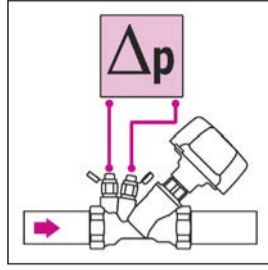

18168

- 130400 DN 15 / 1/2" F
- 130500 DN 20 / 3/4" F
- 130600 DN 25 / 1" F
- 130700 DN 32 / 1 1/4" F
- 130800 DN 40 / 1 1/2" F
- 130900 DN 50 / 2" F

Venturi

DN	15	20	25	32	40	50
Size	1/2"	3/4"	1"	1 1/4"	1 1/2"	2"
Kv Venturi (m³/h)	2,80	5,50	9,64	15,20	20,50	28,20