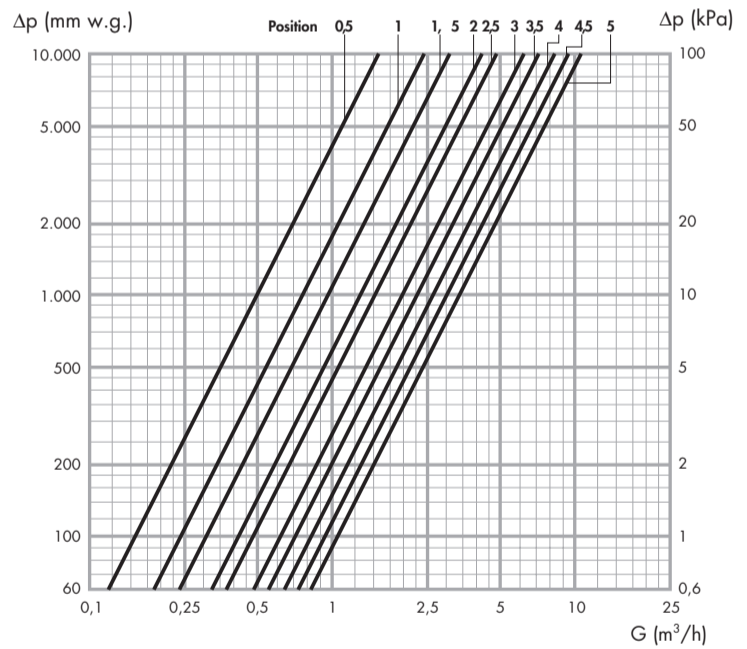

Cod. 130700 1 1/4"

DN 32	Position										Kvs
Size 1 1/4"	0,5	1	1,5	2	2,5	3	3,5	4	4,5	5	6
Kv (m³/h)	1,52	2,47	3,18	4,22	4,91	6,23	7,15	8,28	9,16	10,37	12,10