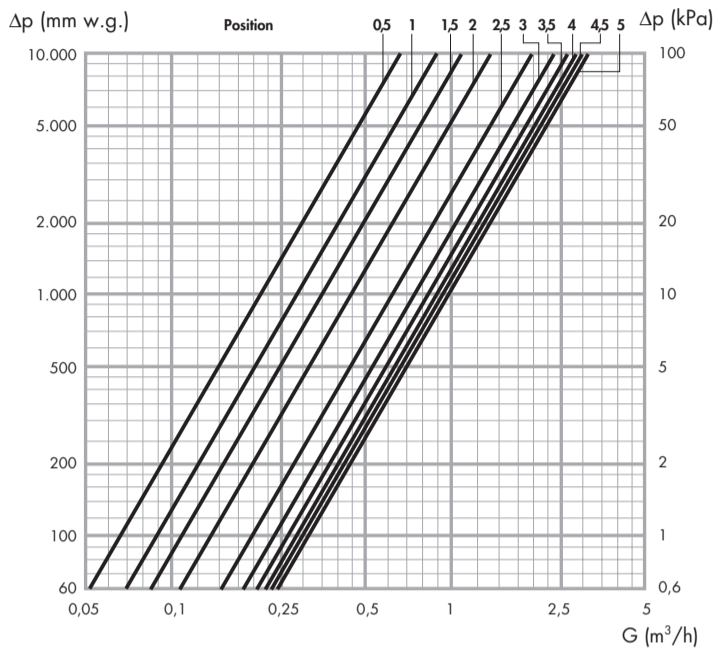

18168

- 130400 DN 15 / 1/2" F
- 130500 DN 20 / 3/4" F
- 130600 DN 25 / 1" F
- 130700 DN 32 / 1 1/4" F
- 130800 DN 40 / 1 1/2" F
- 130900 DN 50 / 2" F

Venturi

DN	15	20	25	32	40	50
Size	1/2"	3/4"	1"	1 1/4"	1 1/2"	2"
Kv Venturi (m³/h)	2,80	5,50	9,64	15,20	20,50	28,20

- 130400 DN 15 / 1/2" F
- 130500 DN 20 / 3/4" F
- 130600 DN 25 / 1" F
- 130700 DN 32 / 1 1/4" F
- 130800 DN 40 / 1 1/2" F
- 130900 DN 50 / 2" F

Cod. 130400 1/2"

DN 15	Position										Kvs
Size 1/2"	0,5	1	1,5	2	2,5	3	3,5	4	4,5	5	6
Kv (m³/h)	0,66	0,89	1,07	1,37	1,96	2,33	2,60	2,79	2,95	3,06	3,17

Cod. 130500 3/4"

DN 20	Position										Kvs
Size 3/4"	0,5	1	1,5	2	2,5	3	3,5	4	4,5	5	6
Kv (m³/h)	0,73	0,95	1,14	1,57	2,18	2,78	3,31	3,73	3,95	4,15	4,46

Cod. 130600 1"

DN 25	Position										Kvs
Size 1"	0,5	1	1,5	2	2,5	3	3,5	4	4,5	5	6
Kv (m³/h)	0,93	1,19	1,52	2,07	2,60	3,30	3,88	4,61	5,29	6,10	7,63

Cod. 130900 2"

DN 50	Position										Kvs
Size 2"	0,5	1	1,5	2	2,5	3	3,5	4	4,5	5	6
Kv (m³/h)	2,66	4,18	5,32	7,28	9,20	11,30	13,20	15,90	18,20	21,10	26,30