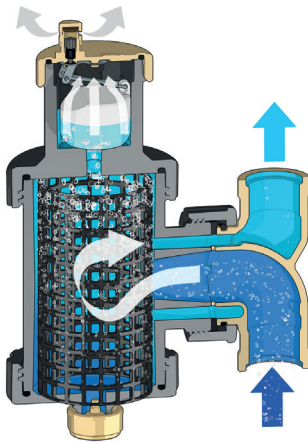

PRODUCTASSORTIMENT

ARTIKEL	AANSLUITINGEN
551205	3/4"
551206	1"
551207	1 1/4"
551208	1 1/2"
551209	2"
551202	Ø 22
551203	Ø 28

TECHNISCHE SPECIFICATIES

Werkingstemperatuurbereik	0-90 °C
Max. werkingsdruk	3 bar
Max. glycolpercentage	30 %

DOORSNEDE

ISOLATIE

Voor alle DISCAL-toestellen van de serie 551 is een isolatieschaal van PPE beschikbaar voor het gebruik van de toestellen in verwarmings- en koelinstallaties.

WERKING

De luchtafscieder gebruikt de combinatie van verschillende fysische principes. Het actieve deel bestaat uit een reeks netoppervlakken die in een radiaal patroon zijn aangebracht. Deze elementen veroorzaken wervelende bewegingen waardoor de luchtbelletjes gemakkelijker vrijkomen en zich afzetten op de oppervlakken.

De luchtballen smelten samen en nemen in volume toe, tot de hydrostatische duwkracht zodanig is dat het hechtvermogen op de structuur wordt overwonnen. Vervolgens stijgen de luchtballen naar de bovenzijde van het toestel, waaruit ze worden afgevoerd door middel van een automatische ontluuchtingsklep met vlotter. Het toestel is zo ontworpen dat de stromingsrichting van de warmtegeleidende vloeistof niet van belang is.

TOEPASSINGSSCHEMA

NASLAGDOCUMENTATIE

Serie 551

- Brochure 01429

CALEFFI
Hydronic Solutions

WIJ BEHOUDEN ONS HET RECHT VOOR OM ONZE PRODUCTEN EN DE BIJBEHORENDE GEGEVENS, VERMELD IN DEZE PUBLICATIE, TE ALLEN TIJDE EN ZONDER VOORAFGAANDE AANKONDIGING TE WIJZIGEN EN TE VERBETEREN.

Caleffi International N.V. - Moesdijk 10 - 6004 AX Weert - NL
Tel. NL +31 495 54 77 33 · Tel. BE +89 38 68 68
www.caleffi.nl · info.nl@caleffi.com
BE tel. +32 89 38 68 68 · www.caleffi.be · info.be@caleffi.com
© Copyright 2026 Caleffi