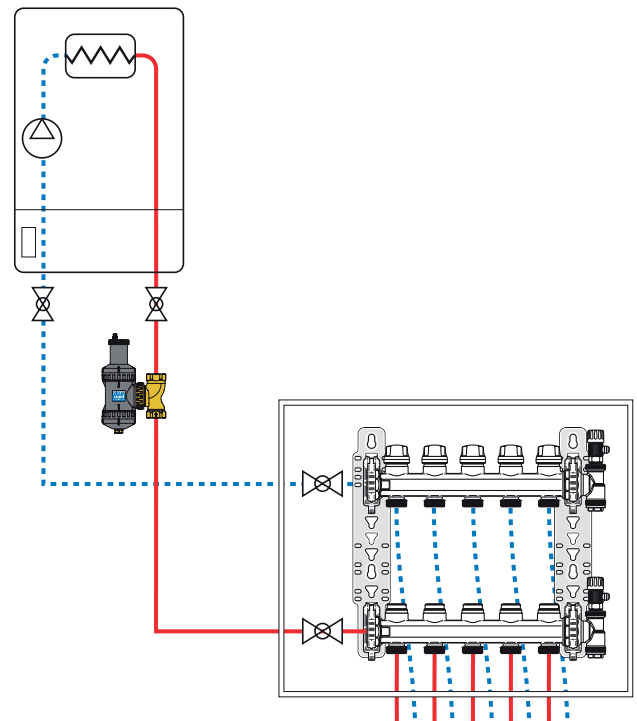

TOEPASSINGSSCHEMA

NASLAGDOCUMENTATIE

Serie 551

- Brochure 01429

CALEFFI
Hydronic Solutions

WIJ BEHOUDEN ONS HET RECHT VOOR OM ONZE PRODUCTEN EN DE BIJBEHORENDE GEGEVENS, VERMELD IN DEZE PUBLICATIE, TE ALLEN TIJDE EN ZONDER VOORAFGAANDE AANKONDIGING TE WIJZIGEN EN TE VERBETEREN.

Caleffi International N.V. - Moesdijk 10 - 6004 AX Weert - NL
Tel. NL +31 495 54 77 33 · Tel. BE +89 38 68 68
www.caleffi.nl · info.nl@caleffi.com
BE tel. +32 89 38 68 68 · www.caleffi.be · info.be@caleffi.com
© Copyright 2026 Caleffi