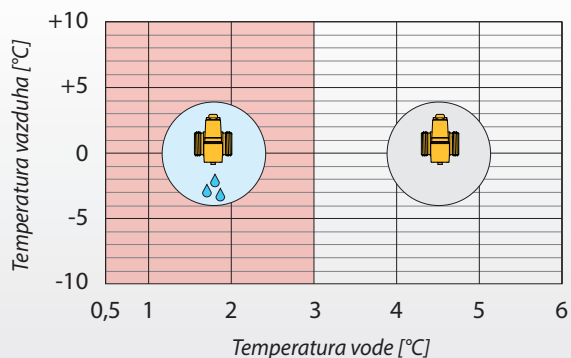

ASORTIMAN PROIZVODA

Kompaktni ventil za zaštitu od smrzavanja, verzija sa navojem

| ŠIFRA | PRIKLJUČAK | Kv (m ³ /h) |
|--------|------------|------------------------|
| 108622 | 1" M | 39 |

Kompaktni ventil za zaštitu od smrzavanja – verzija sa priključkom za bakarnu cev

| ŠIFRA | PRIKLJUČAK | Kv (m ³ /h) |
|--------|------------|------------------------|
| 108322 | Ø 28 | 32,5 |

PRINCIP RADA

Ventil za zaštitu od smrzavanja omogućuje ispuštanje medijuma u kolu kada temperatura kola dostigne vrednost od 3 °C.