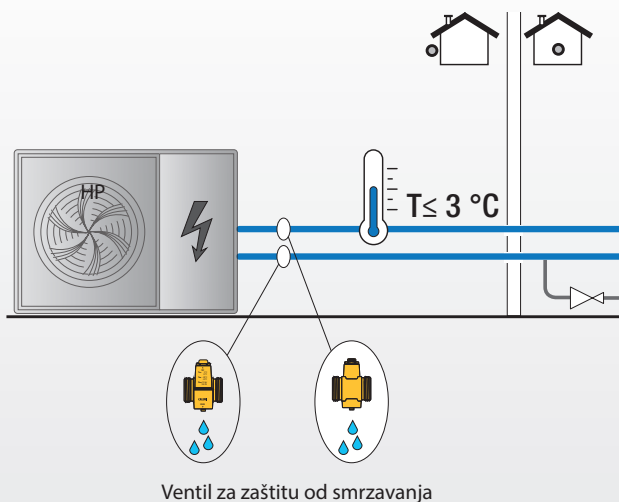

iStop[®]PLUS

Kompaktni ventil za zaštitu od smrzavanja

Seriya 108

www.caleffi.com

- Sprečava formiranje leda u kolu sistema toplotne pumpe, uz izbegavanje potencijalnog oštećenja generatora i cevi.
- Pasivan/mehanički sistem zaštite za koji nije potrebna električna struja.
- Specijalna geometrija uređaja omogućuje instaliranje na mestima sa veoma ograničenim prostorom.
- Maksimalna radna temperatura od 90 °C prilagođava se radu sa svakom toplotnom pumpom.

| ŠIFRA | PRIKLJUČAK | Kv (m ³ /h) |
|--------|------------|------------------------|
| 108322 | Ø 28 | 32,5 |

PRINCIP RADA

Ventil za zaštitu od smrzavanja omogućuje ispuštanje medijuma u kolu kada temperatura kola dostigne vrednost od 3 °C.

ŠEMA PRIMENE

Zimski režim rada ventila za zaštitu od smrzavanja serije 108 u slučaju prekida napajanja električnom energijom.

INSTALACIJA

Ekscentarsko telo ventila omogućuje instalaciju sistema zaštite čak i kada je prostor veoma ograničen.