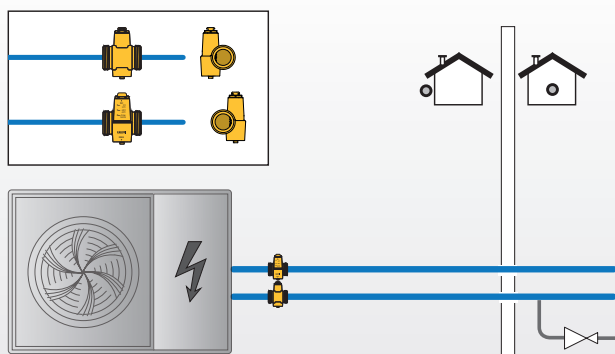

| ŠIFRA | PRIKLJUČAK | Kv (m ³ /h) |
|--------|------------|------------------------|
| 108322 | Ø 28 | 32,5 |

PRINCIP RADA

Ventil za zaštitu od smrzavanja omogućuje ispuštanje medijuma u kolu kada temperatura kola dostigne vrednost od 3 °C.

ŠEMA PRIMENE

Zimski režim rada ventila za zaštitu od smrzavanja serije 108 u slučaju prekida napajanja električnom energijom.

INSTALACIJA

Ekscentarsko telo ventila omogućuje instalaciju sistema zaštite čak i kada je prostor veoma ograničen.