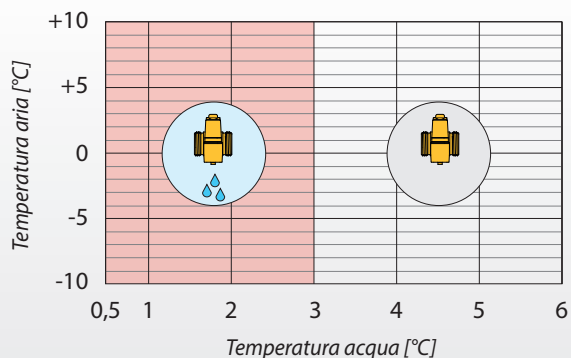

iStop[®]PLUS

Valvola antigelo compatta

Serie 108

www.caleffi.com

- Impedisce la formazione di ghiaccio nel circuito di un impianto a pompa di calore evitando possibili danni al generatore e alle tubazioni.
- Sistema di protezione passivo/meccanico che non necessita di corrente elettrica.
- La speciale geometria del dispositivo ne permette l'installazione in pochissimo spazio.
- La temperatura massima di utilizzo di 90 °C si adatta al funzionamento con qualsiasi pompa di calore.

GAMMA PRODOTTI

Valvola antigelo compatta versione filettata

| CODICE | ATTACCO | Kv (m³/h) |
|--------|---------|-----------|
| 108622 | 1" M | 39 |

Valvola antigelo compatta versione con raccordi per tubo rame

| CODICE | ATTACCO | Kv (m³/h) |
|--------|---------|-----------|
| 108322 | Ø 28 | 32,5 |

FUNZIONAMENTO

La valvola antigelo permette lo scarico del fluido del circuito quando la temperatura dello stesso raggiunge un valore di 3 °C.

CARATTERISTICHE TECNICHE

| | |
|-----------------------------------|---------|
| Campo di temperatura | 0-90 °C |
| Pmax di esercizio | 10 bar |
| Fluido di impiego | acqua |
| Temperatura del fluido (apertura) | 3 °C |
| Temperatura del fluido (chiusura) | 4 °C |