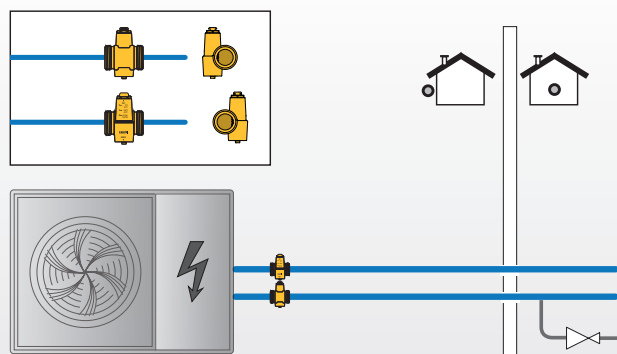

iStop[®]PLUS

Valvola antigelo compatta

Serie 108

www.caleffi.com

- Impedisce la formazione di ghiaccio nel circuito di un impianto a pompa di calore evitando possibili danni al generatore e alle tubazioni.
- Sistema di protezione passivo/meccanico che non necessita di corrente elettrica.
- La speciale geometria del dispositivo ne permette l'installazione in pochissimo spazio.
- La temperatura massima di utilizzo di 90 °C si adatta al funzionamento con qualsiasi pompa di calore.

| CODICE | ATTACCO | Kv (m³/h) |
|--------|---------|-----------|
| 108322 | Ø 28 | 32,5 |

FUNZIONAMENTO

La valvola antigelo permette lo scarico del fluido del circuito quando la temperatura dello stesso raggiunge un valore di 3 °C.

SCHEMA APPLICATIVO

Funzionamento invernale della valvola antigelo serie 108 in caso di mancanza di elettricità.

INSTALLAZIONE

Il disassamento del corpo valvola permette l'installazione del sistema di protezione anche in spazi molto limitati.