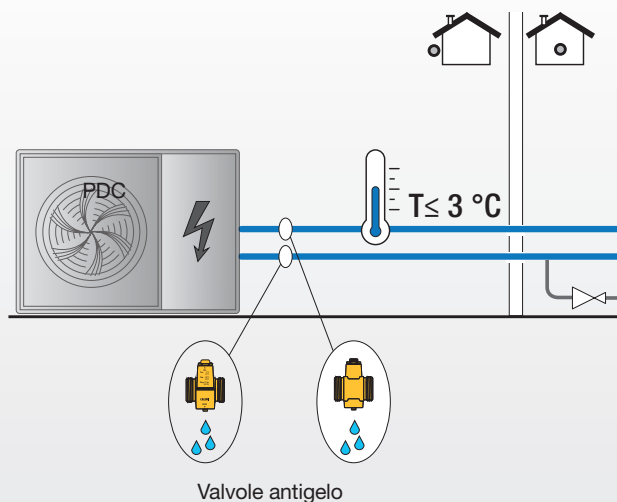

iStop[®]PLUS

Valvola antigelo compatta

Serie 108

www.caleffi.com

- Impedisce la formazione di ghiaccio nel circuito di un impianto a pompa di calore evitando possibili danni al generatore e alle tubazioni.
- Sistema di protezione passivo/meccanico che non necessita di corrente elettrica.
- La speciale geometria del dispositivo ne permette l'installazione in pochissimo spazio.
- La temperatura massima di utilizzo di 90 °C si adatta al funzionamento con qualsiasi pompa di calore.

GAMMA PRODOTTI

Valvola antigelo compatta versione filettata

| CODICE | ATTACCO | Kv (m³/h) |
|--------|---------|-----------|
| 108622 | 1" M | 39 |

Valvola antigelo compatta versione con raccordi per tubo rame

| CODICE | ATTACCO | Kv (m³/h) |
|--------|---------|-----------|
| 108322 | Ø 28 | 32,5 |

FUNZIONAMENTO

La valvola antigelo permette lo scarico del fluido del circuito quando la temperatura dello stesso raggiunge un valore di 3 °C.

SCHEMA APPLICATIVO

Funzionamento invernale della valvola antigelo serie 108 in caso di mancanza di elettricità.

INSTALLAZIONE

Il disassamento del corpo valvola permette l'installazione del sistema di protezione anche in spazi molto limitati.