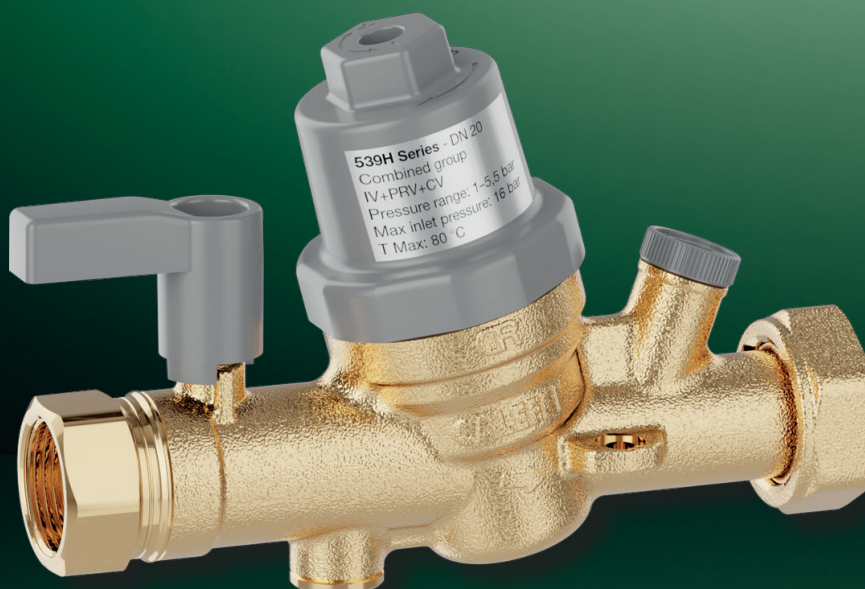

# Apartment Control Unit voor drukregeling in sanitaire watersystemen

539H-serie

[www.caleffi.com](http://www.caleffi.com)

- De gecombineerde groep voor drukregeling in sanitaire watersystemen combineert drie verschillende apparaten in één component: een kogelkraan, een reduceerventiel met filter en een terugslagklep van het type EA.
- Het gepatenteerde ontwerp van het apparaat zorgt voor kortere installatietijden, een compactere unit en een grotere betrouwbaarheid en flexibiliteit.
- De groep is geconstrueerd om het installeren van een watermeter en andere benedenstroomse apparatuur te vergemakkelijken.
- De autonome cartridge kan worden verwijderd voor periodieke reinigings- en onderhoudswerkzaamheden.
- De groep kan worden uitgebreid met isolatie en een manometer.

## TECHNISCHE SPECIFICATIES

Materiaal behuizing	CR ontzinkingsbestendig legering "LOW LEAD"
Max. bovenstroomse druk	16 bar
Drukinstellingsbereik benedenstrooms	1-5,5 bar
Fabrieksinstelling	3 bar
Max. bedrijfstemperatuur	80 °C
Medium	water
Type terugslagklep	Serie E, type A

## KARAKTERISTIEKE COMPONENTEN

1. Compact, monoblok-behuizing
2. Afsluitventiel
3. Drukreducerendventiel met filter (EN 1567)
4. Terugslagklep, EA-type (EN 13959)
5. Bovenstroomse testpoort
6. Benedenstroomse testpoort
7. Borgmoer

### Componenten

1. Apartment Control Unit voor drukregeling in sanitaire watersystemen.
2. Thermostatisch mengventiel. Gecertificeerd volgens EN 1111.
3. Aansluiting T-stuk.
4. Manometercode 557010 (optioneel).