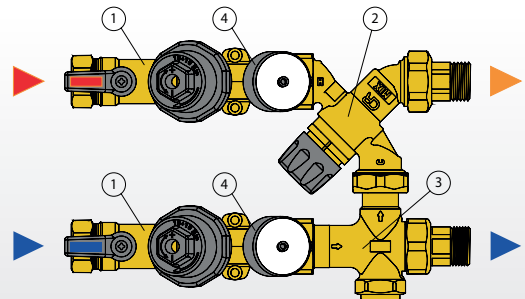

## KARAKTERISTIEKE COMPONENTEN

1. Compact, monoblok-behuizing
2. Afsluitventiel
3. Drukreducerendventiel met filter (EN 1567)
4. Terugslagklep, EA-type (EN 13959)
5. Bovenstroomse testpoort
6. Benedenstroomse testpoort
7. Borgmoer

### Componenten

1. Apartment Control Unit voor drukregeling in sanitaire watersystemen.
2. Thermostatisch mengventiel. Gecertificeerd volgens EN 1111.
3. Aansluiting T-stuk.
4. Manometercode 557010 (optioneel).