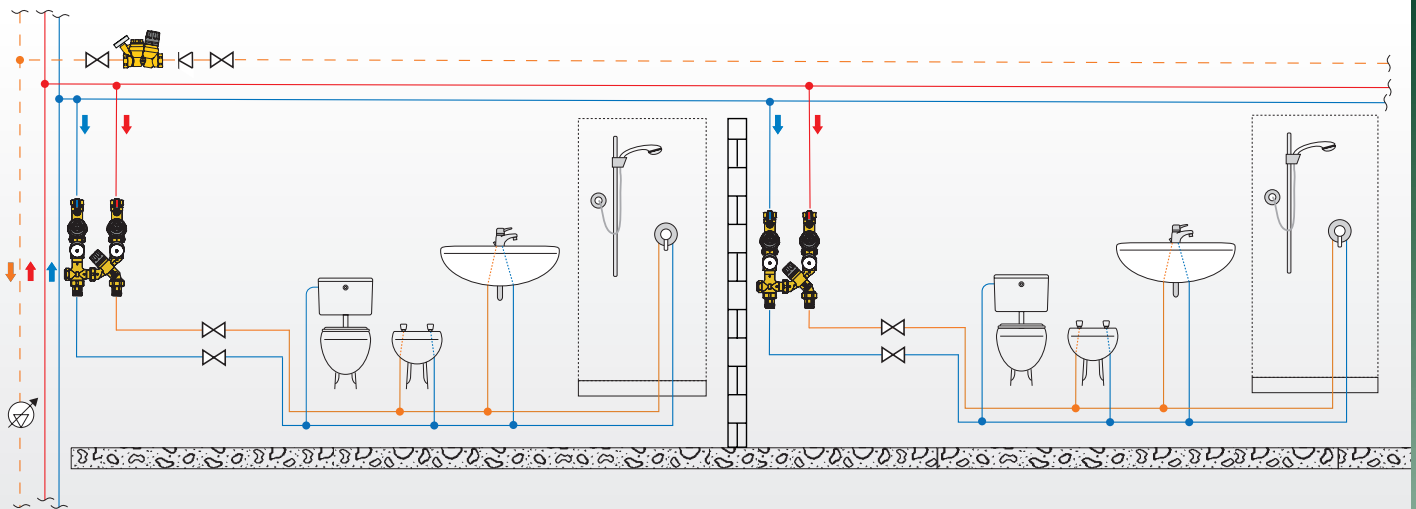

TOEPASSINGSSHEMA

Sanitaire watermeter
SANITAIR WATERSYSTEEMMETER OOK VOOR SMARTPHONE
Beschikbaar op caleffi.com en app voor smartphone.
Download de versie voor uw iOS en Android® mobiele telefoon.

REFERENTIEDOCUMENTATIE

539H-serie

- Technische brochure 01389

CALEFFI
Hydronic Solutions

Wij behouden ons het recht voor te allen tijde en zonder voorafgaande kennisgeving wijzigingen of correcties aan te brengen aan de beschreven producten en de betreffende technische specificaties. Op de website www.caleffi.com is altijd het document met het meest recente update-niveau beschikbaar dat als geldig moet worden beschouwd in geval van technische controles.

Caleffi International N.V. Moesdijk 10 · 6004 AX Weert · NL
NL tel. +31 495 54 77 33
www.caleffi.nl · info.nl@caleffi.com
BE tel. +32 89 38 68 68 · www.caleffi.be · info.be@caleffi.com
© Copyright 2023 Caleffi

0366623NL