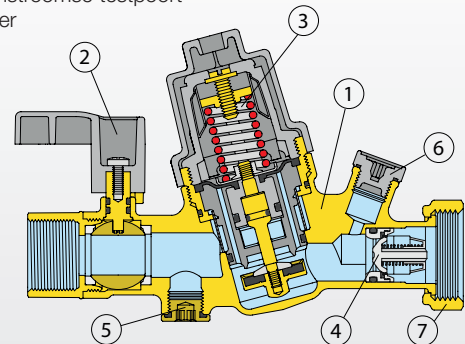

# Apartment Control Unit voor drukregeling in sanitaire watersystemen

539H-serie

[www.caleffi.com](http://www.caleffi.com)

- De gecombineerde groep voor drukregeling in sanitaire watersystemen combineert drie verschillende apparaten in één component: een kogelkraan, een reduceerventiel met filter en een terugslagklep van het type EA.
- Het gepatenteerde ontwerp van het apparaat zorgt voor kortere installatietijden, een compactere unit en een grotere betrouwbaarheid en flexibiliteit.
- De groep is geconstrueerd om het installeren van een watermeter en andere benedenstroomse apparatuur te vergemakkelijken.
- De autonome cartridge kan worden verwijderd voor periodieke reinigings- en onderhoudswerkzaamheden.
- De groep kan worden uitgebreid met isolatie en een manometer.

## TECHNISCHE SPECIFICATIES

Materiaal behuizing	CR ontzinkingsbestendig legering "LOW LEAD"
Max. bovenstroomse druk	16 bar
Drukinstellingsbereik benedenstrooms	1-5,5 bar
Fabrieksinstelling	3 bar
Max. bedrijfstemperatuur	80 °C
Medium	water
Type terugslagklep	Serie E, type A

## KARAKTERISTIEKE COMPONENTEN

1. Compact, monoblok-behuizing
2. Afsluitventiel
3. Drukreducerendventiel met filter (EN 1567)
4. Terugslagklep, EA-type (EN 13959)
5. Bovenstroomse testpoort
6. Benedenstroomse testpoort
7. Borgmoer