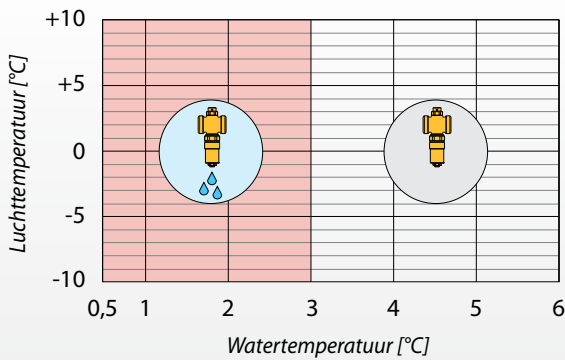

Vorstbeveiligingsklep

Serie 108

www.caleffi.com

- Verhindert ijsvorming in het circuit van een warmtepompinstallatie waardoor mogelijke schade aan de warmtepomp en aan de leidingen wordt voorkomen.
- Passief/mechanisch beveiligingssysteem dat geen elektrische stroom vereist.
- Met de versie met luchtsensor kan de installatie ook bij watertemperaturen van rond de 3 °C in koelmodus werken.

WERKING

Met de vorstbeveiligingsklep kan de vloeistof uit het circuit worden afgevoerd als de temperatuur ervan een waarde van 3 °C bereikt.

WERKING

Met de vorstbeveiligingsklep met luchtsensor kan de vloeistof uit het circuit worden afgevoerd als de temperatuur ervan een waarde van 3 °C bereikt. Wanneer de buitentemperatuur hoger is dan 5 °C, wordt de vorstbeveiligingsklep geblokkeerd door de luchttemperatuursensor. Hierdoor wordt voorkomen dat de klep tijdens het koelen in het zomerseizoen in werking treedt.

TOEPASSINGSSCHEMA

Winterbedrijf van de vorstbeveiligingsklep serie 108 zonder netspanning.

TECHNISCHE GEGEVENS

Temperatuurbereik	0–65 °C
Max. werkdruk	10 bar
Vloeistof	water
Vloeistoftemperatuur (opening)	3 °C
Inschakeling vorstbeveiligingsfunctie bij buitentemperatuur (108611-108711)	< 5°C