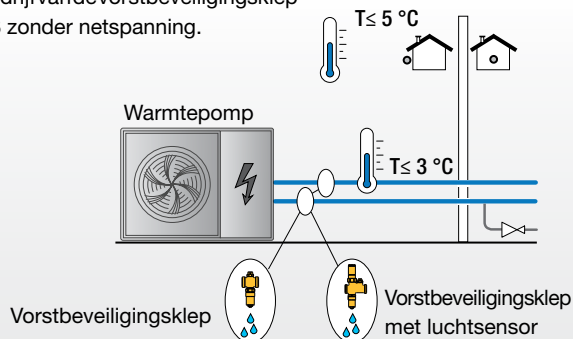

Vorstbeveiligingsklep

Serie 108

www.caleffi.com

- Verhindert ijsvorming in het circuit van een warmtepompinstallatie waardoor mogelijke schade aan de warmtepomp en aan de leidingen wordt voorkomen.
- Passief/mechanisch beveiligingssysteem dat geen elektrische stroom vereist.
- Met de versie met luchtsensor kan de installatie ook bij watertemperaturen van rond de 3 °C in koelmodus werken.

WERKING

Met de vorstbeveiligingsklep kan de vloeistof uit het circuit worden afgevoerd als de temperatuur ervan een waarde van 3 °C bereikt.

WERKING

Met de vorstbeveiligingsklep met luchtsensor kan de vloeistof uit het circuit worden afgevoerd als de temperatuur ervan een waarde van 3 °C bereikt. Wanneer de buitentemperatuur hoger is dan 5 °C, wordt de vorstbeveiligingsklep geblokkeerd door de luchttemperatuursensor. Hierdoor wordt voorkomen dat de klep tijdens het koelen in het zomerseizoen in werking treedt.

TOEPASSINGSSCHEMA

Winterbedrijf van de vorstbeveiligingsklep serie 108 zonder netspanning.

TECHNISCHE GEGEVENS

Temperatuurbereik	0–65 °C
Max. werkdruk	10 bar
Vloeistof	water
Vloeistoftemperatuur (opening)	3 °C
Inschakeling vorstbeveiligingsfunctie bij buitentemperatuur (108611-108711)	< 5°C