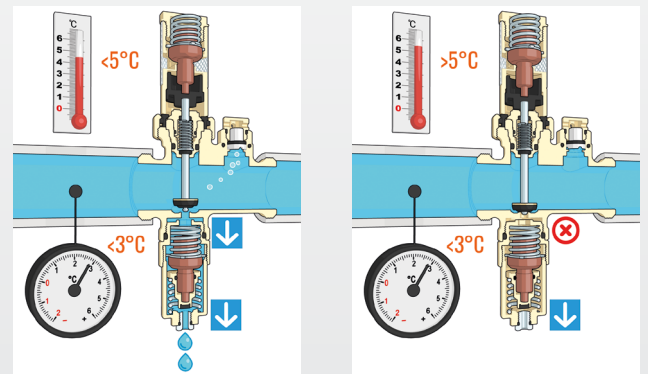

Vorstbeveiligingsklep

Serie 108

www.caleffi.com

- Verhindert ijsvorming in het circuit van een warmtepompinstallatie waardoor mogelijke schade aan de warmtepomp en aan de leidingen wordt voorkomen.
- Passief/mechanisch beveiligingssysteem dat geen elektrische stroom vereist.
- Met de versie met luchtsensor kan de installatie ook bij watertemperaturen van rond de 3 °C in koelmodus werken.

 **CALEFFI**
Hydronic Solutions

PRODUCTASSORTIMENT

VORSTBEVEILIGINGSKLEP

ART. CODE	AANSLUITING	Kv
108601	1"	55
108701	1 1/4"	70
108801	1 1/2"	72
108301	Ø 28	64

VORSTBEVEILIGINGSKLEP MET LUCHTSENSOR

ART. CODE	AANSLUITING	Kv
108611	1"	55
108711	1 1/4"	70

WERKING

Met de vorstbeveiligingsklep kan de vloeistof uit het circuit worden afgevoerd als de temperatuur ervan een waarde van 3 °C bereikt.

WERKING

Met de vorstbeveiligingsklep met luchtsensor kan de vloeistof uit het circuit worden afgevoerd als de temperatuur ervan een waarde van 3 °C bereikt. Wanneer de buitentemperatuur hoger is dan 5 °C, wordt de vorstbeveiligingsklep geblokkeerd door de luchttemperatuursensor. Hierdoor wordt voorkomen dat de klep tijdens het koelen in het zomerseizoen in werking treedt.

TOEPASSINGSSCHEMA

Winterbedrijf van de vorstbeveiligingsklep serie 108 zonder netspanning.

TECHNISCHE GEGEVENS

Temperatuurbereik	0–65 °C
Max. werkdruk	10 bar
Vloeistof	water
Vloeistoftemperatuur (opening)	3 °C
Inschakeling vorstbeveiligingsfunctie bij buitentemperatuur (108611-108711)	< 5°C