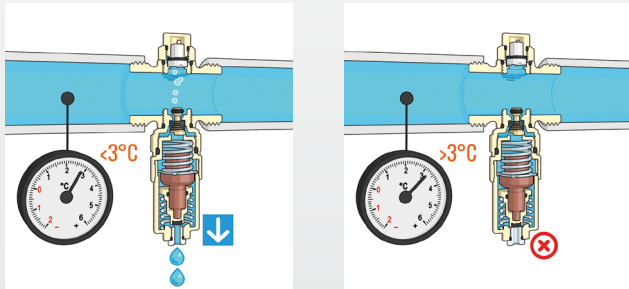

Vorstbeveiligingsklep

Serie 108

www.caleffi.com

- Verhindert ijsvorming in het circuit van een warmtepompinstallatie waardoor mogelijke schade aan de warmtepomp en aan de leidingen wordt voorkomen.
- Passief/mechanisch beveiligingssysteem dat geen elektrische stroom vereist.
- Met de versie met luchtsensor kan de installatie ook bij watertemperaturen van rond de 3 °C in koelmodus werken.

WERKING

Met de vorstbeveiligingsklep kan de vloeistof uit het circuit worden afgevoerd als de temperatuur ervan een waarde van 3 °C bereikt.

WERKING

Met de vorstbeveiligingsklep met luchtsensor kan de vloeistof uit het circuit worden afgevoerd als de temperatuur ervan een waarde van 3 °C bereikt. Wanneer de buitentemperatuur hoger is dan 5 °C, wordt de vorstbeveiligingsklep geblokkeerd door de luchttemperatuursensor. Hierdoor wordt voorkomen dat de klep tijdens het koelen in het zomerseizoen in werking treedt.

TOEPASSINGSSCHEMA

Winterbedrijf van de vorstbeveiligingsklep serie 108 zonder netspanning.

TECHNISCHE GEGEVENS

Temperatuurbereik	0–65 °C
Max. werkdruk	10 bar
Vloeistof	water
Vloeistoftemperatuur (opening)	3 °C
Inschakeling vorstbeveiligingsfunctie bij buitentemperatuur (108611-108711)	< 5°C