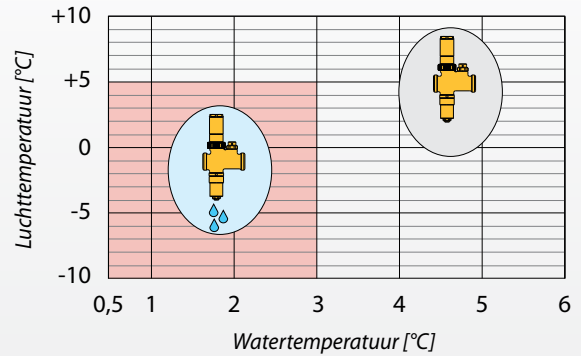

Vorstbeveiligingsklep

Serie 108

www.caleffi.com

- Verhindert ijsvorming in het circuit van een warmtepompinstallatie waardoor mogelijke schade aan de warmtepomp en aan de leidingen wordt voorkomen.
- Passief/mechanisch beveiligingssysteem dat geen elektrische stroom vereist.
- Met de versie met luchtsensor kan de installatie ook bij watertemperaturen van rond de 3 °C in koelmodus werken.

WERKING

Met de vorstbeveiligingsklep kan de vloeistof uit het circuit worden afgevoerd als de temperatuur ervan een waarde van 3 °C bereikt.

WERKING

Met de vorstbeveiligingsklep met luchtsensor kan de vloeistof uit het circuit worden afgevoerd als de temperatuur ervan een waarde van 3 °C bereikt. Wanneer de buitentemperatuur hoger is dan 5 °C, wordt de vorstbeveiligingsklep geblokkeerd door de luchttemperatuursensor. Hierdoor wordt voorkomen dat de klep tijdens het koelen in het zomerseizoen in werking treedt.

TOEPASSINGSSCHEMA

Winterbedrijf van de vorstbeveiligingsklep serie 108 zonder netspanning.

TECHNISCHE GEGEVENS

Temperatuurbereik	0–65 °C
Max. werkdruk	10 bar
Vloeistof	water
Vloeistoftemperatuur (opening)	3 °C
Inschakeling vorstbeveiligingsfunctie bij buitentemperatuur (108611-108711)	< 5°C