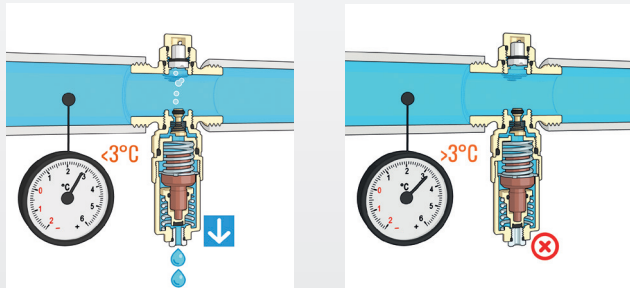

Fagyvédelmi szelep

108-as sorozat

www.caleffi.com

- Megakadályozza a jég képződését a hőszivattyú keringési körében, megelőzve így a berendezés és a csövek károsodását.
- Mechanikus védelmi rendszer.
- A levegőérzékelővel ellátott változat lehetővé teszi a rendszer működését hűtési üzemmódban, még akkor is, ha a víz hőmérséklete megközelíti a 3 °C-ot.

CALEFFI
Hydronic Solutions

TERMÉKSÁLA

FAGYVÉDELMI SZELEP

CIKKSZÁM	CSATL.	Kv
108601	1"	55
108701	1 1/4"	70
108801	1 1/2"	72
108301	Ø 28	64

FAGYVÉDELMI SZELEP LEVEGŐÉRZÉKELŐVEL

CIKKSZÁM	CSATL.	Kv
108611	1"	55
108711	1 1/4"	70

MŰKÖDÉSI ELV

A 108-as sorozatú fagyvédelmi szelep lehetővé teszi a közeg kieresztését a keringési körből, amennyiben abban a hőmérséklet a 3 °C-os átlagérték alá esik.

MŰKÖDÉSI ELV

A 108-as sorozatú, levegőérzékelővel ellátott fagyvédelmi szelep lehetővé teszi a közeg kieresztését a keringési körből, amennyiben abban a hőmérséklet a 3 °C-os átlagérték alá esik.

MŰSZAKI ADATOK

Működési hőmérséklet tartomány	0–65 °C
Maximális működési nyomás	10 bar
Közeg	voda
Nyitási közeghőmérséklet	3 °C
A fagyvédelmi szelep (108611-108711) bekapcsol, ha a külső hőmérséklet az alábbi érték alá esik	< 5 °C