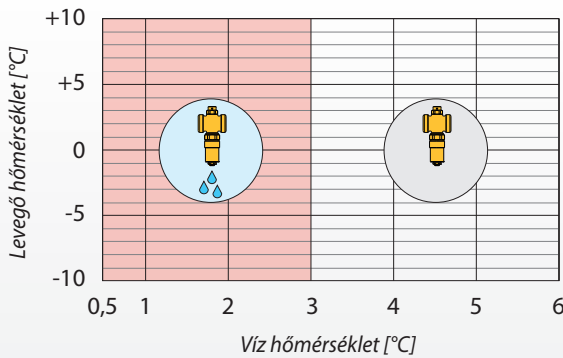

Fagyvédelmi szelep

108-as sorozat

www.caleffi.com

- Megakadályozza a jég képződését a hőszivattyú keringési körében, megelőzve így a berendezés és a csövek károsodását.
- Mechanikus védelmi rendszer.
- A levegőérzékelővel ellátott változat lehetővé teszi a rendszer működését hűtési üzemmódban, még akkor is, ha a víz hőmérséklete megközelíti a 3 °C-ot.

CALEFFI
Hydronic Solutions

TERMÉKSÁLA

FAGYVÉDELMI SZELEP

CIKKSZÁM	CSATL.	Kv
108601	1"	55
108701	1 1/4"	70
108801	1 1/2"	72
108301	Ø 28	64

FAGYVÉDELMI SZELEP LEVEGŐÉRZÉKELŐVEL

CIKKSZÁM	CSATL.	Kv
108611	1"	55
108711	1 1/4"	70

MŰKÖDÉSI ELV

A 108-as sorozatú fagyvédelmi szelep lehetővé teszi a közeg kieresztését a keringési körből, amennyiben abban a hőmérséklet a 3 °C-os átlagérték alá esik.

MŰKÖDÉSI ELV

A 108-as sorozatú, levegőérzékelővel ellátott fagyvédelmi szelep lehetővé teszi a közeg kieresztését a keringési körből, amennyiben abban a hőmérséklet a 3 °C-os átlagérték alá esik.

5 °C feletti külső hőmérséklet esetén a levegőérzékelő felülírja a fagyvédelmi szelep működését. Ez megakadályozza, hogy a szelep bekapcsoljon a nyári hűtési mód működése közben.

MŰKÖDÉSI ÁBRA

Téli működés elektromos üzemhiba esetén.