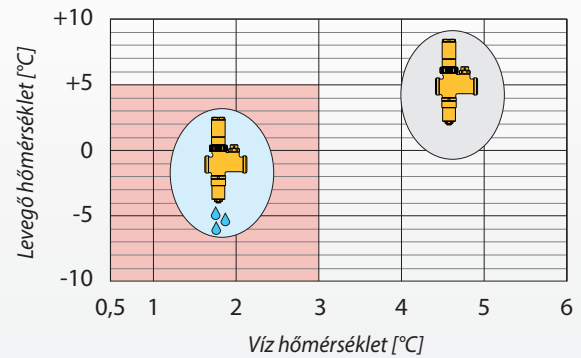

MŰKÖDÉSI ELV

A 108-as sorozatú fagyvédelmi szelep lehetővé teszi a közeg kieresztését a keringési körből, amennyiben abban a hőmérséklet a 3 °C-os átlagérték alá esik.

MŰKÖDÉSI ELV

A 108-as sorozatú, levegőérzékelővel ellátott fagyvédelmi szelep lehetővé teszi a közeg kieresztését a keringési körből, amennyiben abban a hőmérséklet a 3 °C-os átlagérték alá esik.

5 °C feletti külső hőmérséklet esetén a levegőérzékelő felülírja a fagyvédelmi szelep működését. Ez megakadályozza, hogy a szelep bekapcsoljon a nyári hűtési mód működése közben.

MŰKÖDÉSI ÁBRA

Téli működés elektromos üzemhiba esetén.

MŰSZAKI ADATOK

Működési hőmérséklet tartomány	0–65 °C
Maximális működési nyomás	10 bar
Közeg	voda
Nyitási közeghőmérséklet	3 °C
A fagyvédelmi szelep (108611-108711) bekapcsol, ha a külső hőmérséklet az alábbi érték alá esik	< 5 °C