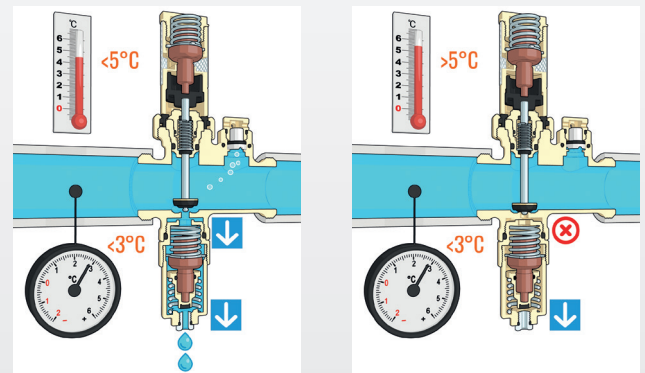

MŰKÖDÉSI ELV

A 108-as sorozatú fagyvédelmi szelep lehetővé teszi a közeg kieresztését a keringési körből, amennyiben abban a hőmérséklet a 3 °C-os átlagérték alá esik.

MŰKÖDÉSI ELV

A 108-as sorozatú, levegőérzékelővel ellátott fagyvédelmi szelep lehetővé teszi a közeg kieresztését a keringési körből, amennyiben abban a hőmérséklet a 3 °C-os átlagérték alá esik.

5 °C feletti külső hőmérséklet esetén a levegőérzékelő felülírja a fagyvédelmi szelep működését. Ez megakadályozza, hogy a szelep bekapcsoljon a nyári hűtési mód működése közben.

MŰKÖDÉSI ÁBRA

Téli működés elektromos üzemhiba esetén.

MŰSZAKI ADATOK

Működési hőmérséklet tartomány	0–65 °C
Maximális működési nyomás	10 bar
Közeg	voda
Nyitási közeghőmérséklet	3 °C
A fagyvédelmi szelep (108611-108711) bekapcsol, ha a külső hőmérséklet az alábbi érték alá esik	< 5 °C