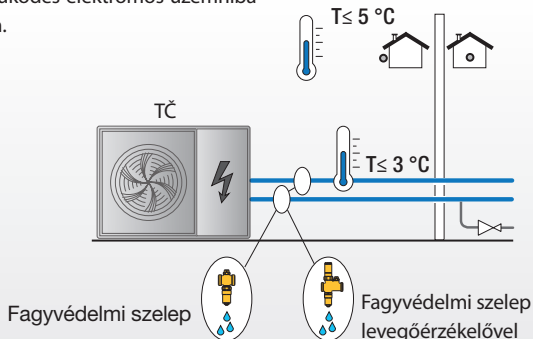

Fagyvédelmi szelep

108-as sorozat

www.caleffi.com

- Megakadályozza a jég képződését a hőszivattyú keringési körében, megelőzve így a berendezés és a csövek károsodását.
- Mechanikus védelmi rendszer.
- A levegőérzékelővel ellátott változat lehetővé teszi a rendszer működését hűtési üzemmódban, még akkor is, ha a víz hőmérséklete megközelíti a 3 °C-ot.

MŰKÖDÉSI ELV

A 108-as sorozatú fagyvédelmi szelep lehetővé teszi a közeg kieresztését a keringési körből, amennyiben abban a hőmérséklet a 3 °C-os átlagérték alá esik.

MŰKÖDÉSI ELV

A 108-as sorozatú, levegőérzékelővel ellátott fagyvédelmi szelep lehetővé teszi a közeg kieresztését a keringési körből, amennyiben abban a hőmérséklet a 3 °C-os átlagérték alá esik.

5 °C feletti külső hőmérséklet esetén a levegőérzékelő felülírja a fagyvédelmi szelep működését. Ez megakadályozza, hogy a szelep bekapcsoljon a nyári hűtési mód működése közben.

MŰKÖDÉSI ÁBRA

Téli működés elektromos üzemhiba esetén.

MŰSZAKI ADATOK

Működési hőmérséklet tartomány	0–65 °C
Maximális működési nyomás	10 bar
Közeg	voda
Nyitási közeghőmérséklet	3 °C
A fagyvédelmi szelep (108611-108711) bekapcsol, ha a külső hőmérséklet az alábbi érték alá esik	< 5 °C