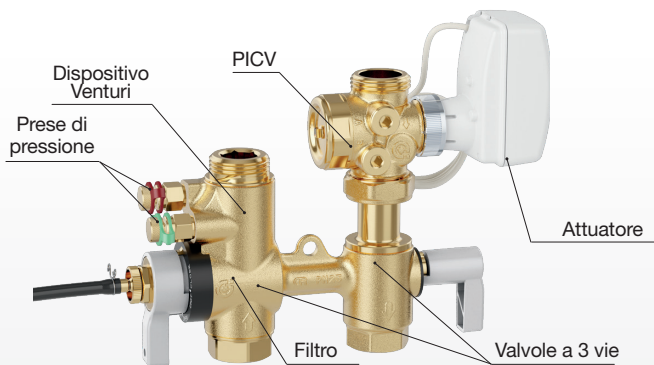

Gruppo di collegamento e regolazione per unità terminali HVAC Serie 149

www.caleffi.com

- Bilanciamento, regolazione, protezione e messa in servizio in un singolo componente.
- Il gruppo pre-assemblato riduce al minimo il rischio di perdite idrauliche.
- Progettato per l'installazione universale, per impianti di riscaldamento e raffreddamento.
- Guscio isolante a prova di condensa.
- PN 25.
- Precisione di regolazione della portata ± 5 %.
- Completo di dispositivo Venturi per una messa in servizio facile ed accurata.
- 100 % della corsa ad ogni pre-setting: la modulazione sfrutta tutta la corsa dell'otturatore.
- Predisposto per fissaggio a muro o a parete.

COMPONENTI E GAMMA PRODOTTI

Con dispositivo Venturi

CODICE	RANGE PORTATA (m³/h)	ATTACCHI PRIMARI	Kv Venturi (m³/h)
H10	0,02-0,10	1/2" - 3/4"	0,25
H20	0,08-0,20	1/2" - 3/4"	0,5
H40	0,20-0,40	1/2" - 3/4"	1,1
H80	0,40-0,80	1/2" - 3/4"	2,35
1H2	0,80-1,20	3/4"	5
1H8	1,20-1,80	1"	5
3H0	1,80- 3,00	1"	9,6
3H7	1,85- 3,70	1"	9,6

Disponibile anche versione senza dispositivo Venturi.

INSTALLAZIONE

CARATTERISTICHE PRINCIPALI

Completo di filtro a cartuccia in acciaio, maglia 800 µm.

Disponibile con dispositivo Venturi integrato e prese di pressione per una facile messa in servizio.

	145013	656524	656502	656504
	-	Normalmente chiuso	Normalmente chiuso*	
Segnale di comando	0- 10 V	0-10 V	ON/OFF	
Feedback	0-10 V	0-10 V	-	
Tipologia	Attuatore lineare proporzionale	Comando elettrotermico proporzionale	Comando elettrotermico	
Alimentazione	24 V		230 V	24 V