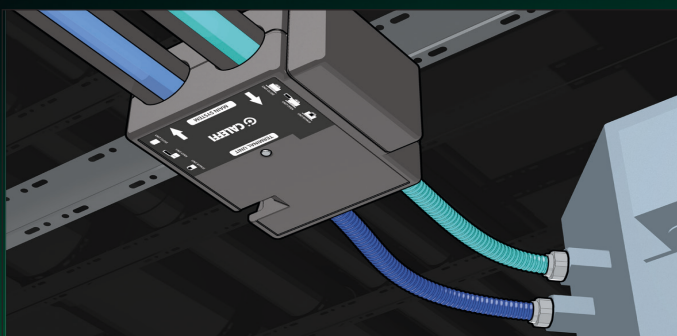

Gruppo di collegamento e regolazione per unità terminali HVAC Serie 149

www.caleffi.com

- Bilanciamento, regolazione, protezione e messa in servizio in un singolo componente.
- Il gruppo pre-assemblato riduce al minimo il rischio di perdite idrauliche.
- Progettato per l'installazione universale, per impianti di riscaldamento e raffreddamento.
- Guscio isolante a prova di condensa.
- PN 25.
- Precisione di regolazione della portata ± 5 %.
- Completo di dispositivo Venturi per una messa in servizio facile ed accurata.
- 100 % della corsa ad ogni pre-setting: la modulazione sfrutta tutta la corsa dell'otturatore.
- Predisposto per fissaggio a muro o a parete.

COMPONENTI E GAMMA PRODOTTI

Con dispositivo Venturi

CODICE	RANGE PORTATA (m³/h)	ATTACCHI PRIMARI	Kv Venturi (m³/h)
H10	0,02-0,10	1/2" - 3/4"	0,25
H20	0,08-0,20	1/2" - 3/4"	0,5
H40	0,20-0,40	1/2" - 3/4"	1,1
H80	0,40-0,80	1/2" - 3/4"	2,35
1H2	0,80-1,20	3/4"	5
1H8	1,20-1,80	1"	5
3H0	1,80- 3,00	1"	9,6
3H7	1,85- 3,70	1"	9,6

Disponibile anche versione senza dispositivo Venturi.

INSTALLAZIONE

CARATTERISTICHE PRINCIPALI

Completo di filtro a cartuccia in acciaio, maglia 800 µm.

Disponibile con dispositivo Venturi integrato e prese di pressione per una facile messa in servizio.