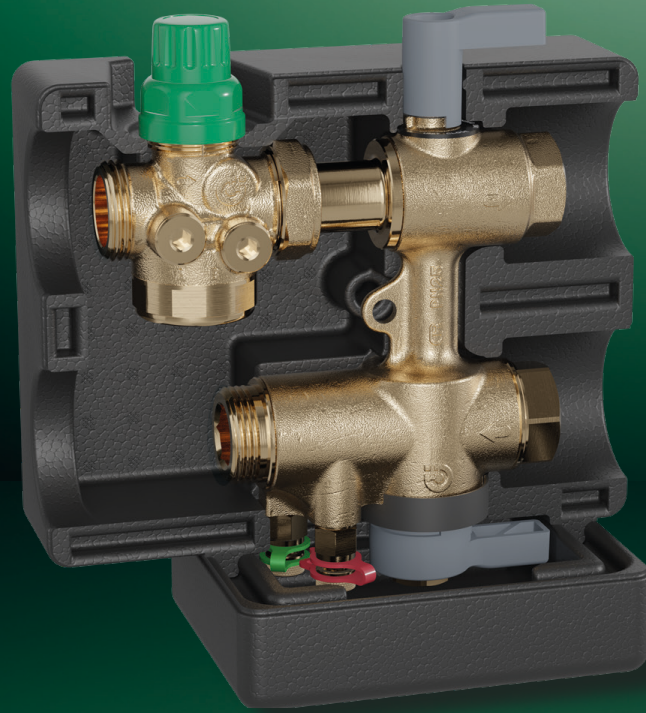

Gruppo di collegamento e regolazione per unità terminali HVAC Serie 149

www.caleffi.com

- Bilanciamento, regolazione, protezione e messa in servizio in un singolo componente.
- Il gruppo pre-assemblato riduce al minimo il rischio di perdite idrauliche.
- Progettato per l'installazione universale, per impianti di riscaldamento e raffreddamento.
- Guscio isolante a prova di condensa.
- PN 25.
- Precisione di regolazione della portata ± 5 %.
- Completo di dispositivo Venturi per una messa in servizio facile ed accurata.
- 100 % della corsa ad ogni pre-setting: la modulazione sfrutta tutta la corsa dell'otturatore.
- Predisposto per fissaggio a muro o a parete.

COMPONENTI E GAMMA PRODOTTI

Con dispositivo Venturi

CODICE	RANGE PORTATA (m³/h)	ATTACCHI PRIMARI	Kv Venturi (m³/h)
H10	0,02-0,10	1/2" - 3/4"	0,25
H20	0,08-0,20	1/2" - 3/4"	0,5
H40	0,20-0,40	1/2" - 3/4"	1,1
H80	0,40-0,80	1/2" - 3/4"	2,35
1H2	0,80-1,20	3/4"	5
1H8	1,20-1,80	1"	5
3H0	1,80- 3,00	1"	9,6
3H7	1,85- 3,70	1"	9,6

Disponibile anche versione senza dispositivo Venturi.

INSTALLAZIONE

CARATTERISTICHE PRINCIPALI

Completo di filtro a cartuccia in acciaio, maglia 800 µm.

Disponibile con dispositivo Venturi integrato e prese di pressione per una facile messa in servizio.

	145013	656524	656502	656504
	-	Normalmente chiuso	Normalmente chiuso*	
Segnale di comando	0- 10 V	0-10 V	ON/OFF	
Feedback	0-10 V	0-10 V	-	
Tipologia	Attuatore lineare proporzionale	Comando elettrotermico proporzionale	Comando elettrotermico	
Alimentazione	24 V		230 V	24 V