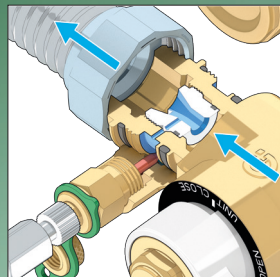

Gruppo di collegamento e regolazione per unità terminali HVAC Serie 149

www.caleffi.com

- Bilanciamento, regolazione, protezione e messa in servizio in un singolo componente.
- Il gruppo pre-assemblato riduce al minimo il rischio di perdite idrauliche.
- Progettato per l'installazione universale, per impianti di riscaldamento e raffreddamento.
- Guscio isolante a prova di condensa.
- PN 25.
- Precisione di regolazione della portata ± 5 %.
- Completo di dispositivo Venturi per una messa in servizio facile ed accurata.
- 100 % della corsa ad ogni pre-setting: la modulazione sfrutta tutta la corsa dell'otturatore.
- Predisposto per fissaggio a muro o a parete.

COMPONENTI E GAMMA PRODOTTI

Con dispositivo Venturi

CODICE	RANGE PORTATA (m³/h)	ATTACCHI PRIMARI	Kv Venturi (m³/h)
H10	0,02-0,10	1/2" - 3/4"	0,25
H20	0,08-0,20	1/2" - 3/4"	0,5
H40	0,20-0,40	1/2" - 3/4"	1,1
H80	0,40-0,80	1/2" - 3/4"	2,35
1H2	0,80-1,20	3/4"	5
1H8	1,20-1,80	1"	5
3H0	1,80- 3,00	1"	9,6
3H7	1,85- 3,70	1"	9,6

Disponibile anche versione senza dispositivo Venturi.

INSTALLAZIONE

CARATTERISTICHE PRINCIPALI

Completo di filtro a cartuccia in acciaio, maglia 800 µm.

Disponibile con dispositivo Venturi integrato e prese di pressione per una facile messa in servizio.

	145013	656524	656502	656504
	-	Normalmente chiuso	Normalmente chiuso*	
Segnale di comando	0- 10 V	0-10 V	ON/OFF	
Feedback	0-10 V	0-10 V	-	
Tipologia	Attuatore lineare proporzionale	Comando elettrotermico proporzionale	Comando elettrotermico	
Alimentazione	24 V		230 V	24 V