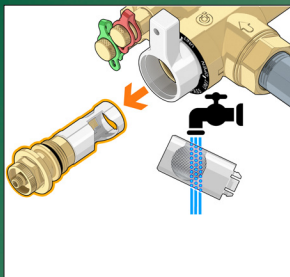

Gruppo di collegamento e regolazione per unità terminali HVAC Serie 149

www.caleffi.com

- Bilanciamento, regolazione, protezione e messa in servizio in un singolo componente.
- Il gruppo pre-assemblato riduce al minimo il rischio di perdite idrauliche.
- Progettato per l'installazione universale, per impianti di riscaldamento e raffreddamento.
- Guscio isolante a prova di condensa.
- PN 25.
- Precisione di regolazione della portata ± 5 %.
- Completo di dispositivo Venturi per una messa in servizio facile ed accurata.
- 100 % della corsa ad ogni pre-setting: la modulazione sfrutta tutta la corsa dell'otturatore.
- Predisposto per fissaggio a muro o a parete.

COMPONENTI E GAMMA PRODOTTI

Con dispositivo Venturi

CODICE	RANGE PORTATA (m³/h)	ATTACCHI PRIMARI	Kv Venturi (m³/h)
H10	0,02-0,10	1/2" - 3/4"	0,25
H20	0,08-0,20	1/2" - 3/4"	0,5
H40	0,20-0,40	1/2" - 3/4"	1,1
H80	0,40-0,80	1/2" - 3/4"	2,35
1H2	0,80-1,20	3/4"	5
1H8	1,20-1,80	1"	5
3H0	1,80- 3,00	1"	9,6
3H7	1,85- 3,70	1"	9,6

Disponibile anche versione senza dispositivo Venturi.

INSTALLAZIONE

CARATTERISTICHE PRINCIPALI

Completo di filtro a cartuccia in acciaio, maglia 800 µm.

Disponibile con dispositivo Venturi integrato e prese di pressione per una facile messa in servizio.

	145013	656524	656502	656504
	-	Normalmente chiuso	Normalmente chiuso*	
Segnale di comando	0- 10 V	0-10 V	ON/OFF	
Feedback	0-10 V	0-10 V	-	
Tipologia	Attuatore lineare proporzionale	Comando elettrotermico proporzionale	Comando elettrotermico	
Alimentazione	24 V		230 V	24 V