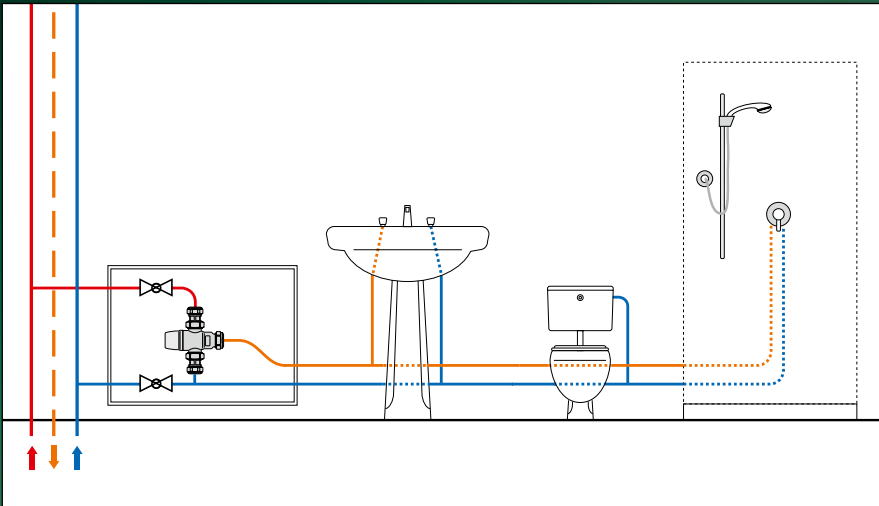

UYGULAMA DİYAGRAMLARI

REFERANS BELGELER

5213 serisi

- Broşür 01092

CALEFFI
Hydronic Solutions

BU YAYINDA YER ALAN ÜRÜNLERİ VE BUNLARA AİT İLGİLİ TEKNİK VERİLERİ
HERHANGİ BİR ZAMANDA VE ÖNCEDEN HABER VERMEKSİZİN DEĞİŞTİRME
HAKKIMIZI SAKLI TUTARIZ.

Caleffi Türkiye - Şerifali Mah. Çetin Cad. Kızkalesi Sk. - Elite Plaza No: 1A/3 Ümraniye -
Tel. +90 (216) 313 2215 - İSTANBUL - TÜRKİYE
info.tr@caleffi.com - www.caleffi.com - © Telif Hakkı 2019 Caleffi

0358919TFR