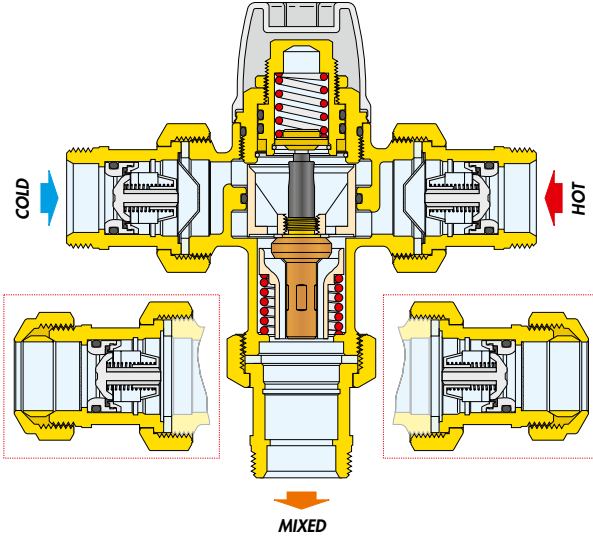

ÜRÜN YELPAZESİ

KOD	BAĞL.	Kv [m³/sa]
521304	1/2"	1,5
521303	3/4"	1,7
521315	Ø 15	1,5
521322	Ø 22	1,7

KESİT

TEKNİK ÖZELLİKLER

Gövde malzemesi	çinkosuzlaşma dayanımlı alaşım EN12165 CW602N, krom kaplama
Ayar sıcaklık aralığı	30-50°C
Hassasiyet	± 2°C
Maks. çalışma basıncı (statik)	10 bar
Maks. çalışma basıncı (dinamik)	5 bar
Maks. giriş sıcaklığı	85°C
Maks. giriş basıncı oranı (h/c veya c/h)	6:1
Minimum debi (optimal performansı sağlamak için)	4 l/dak
Haşlanma-önleme performansını garantiye almak için sıcak giriş suyu ile karıştırılmış çıkış suyu arasındaki minimum sıcaklık farkı	10°C

Kullanım Suyu Boyutlandırıcı
AKILLI TELEFONLAR İÇİN DE KULLANIM SUYU BOYUTLANDIRICI
www.caleffi.com üzerinde ve akıllı telefon uygulamasında kullanılabilir.
iOS ve Android' mobil telefonunuz için uygun sürümü indirebilirsiniz.