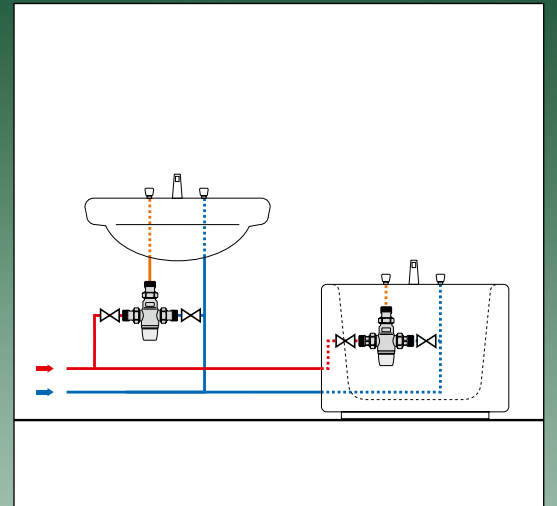

UYGULAMA DİYAGRAMLARI

REFERANS BELGELER

5213 serisi

- Broşür 01092

CALEFFI
Hydronic Solutions

BU YAYINDA YER ALAN ÜRÜNLERİ VE BUNLARA AİT İLGİLİ TEKNİK VERİLERİ
HERHANGİ BİR ZAMANDA VE ÖNCEDEN HABER VERMEKSİZİN DEĞİŞTİRME
HAKKIMIZI SAKLI TUTARIZ.

Caleffi Türkiye - Şerifali Mah. Çetin Cad. Kızkalesi Sk. - Elite Plaza No: 1A/3 Ümraniye -
Tel. +90 (216) 313 2215 - İSTANBUL - TÜRKİYE
info.tr@caleffi.com - www.caleffi.com - © Telif Hakkı 2019 Caleffi

0358919TFR