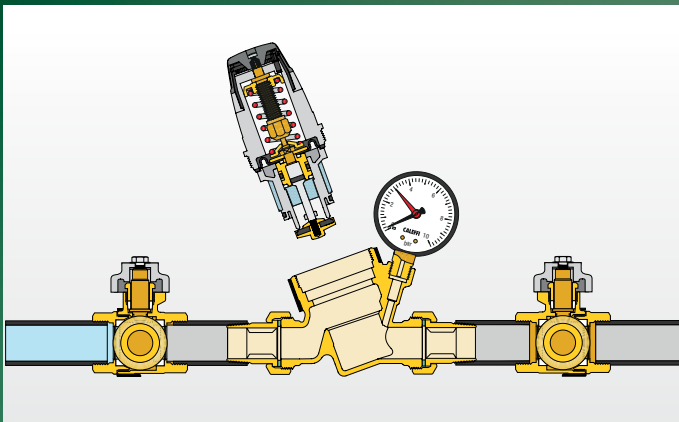

Yüksek sıcaklık için ön ayarlanabilir basınç düşürücü vanalar

5350..H serisi

www.caleffi.com

Pb
DÜŞÜK
KURŞUNLU

- 80 °C'ye kadar giriş suyu sıcaklığında çalışabilmesi EN 1567 standardına göre onaylanmıştır.
- Uygun çap seçenekleriyle ürün grubunu tamamlar.
- Genel olarak ürün, doğrudan domestik sistemlere uygulanamayacak kadar yüksek ve değişken olan genel şebekeden giren su basıncını azaltır.
- Periyodik temizlik ve bakım işlemleri için çıkartılabilir iç mekanizmaya sahiptir.
- Kurulum öncesinde istenen değere ön-ayar yapılabilir.
- Dahili hareketli parçalar, kireç tortusu oluşumunu en aza indirmek amacıyla plastik malzemeden üretilmektedir.

kiwa

SVGW SSGE

KOD	BAĞL.
535015H	Ø 15
535022H	Ø 22
535028H	Ø 28

UYGULAMA DİYAGRAMLARI

TEKNİK ÖZELLİKLER

Gövde malzemesi	CR çinkosuzlaşmaya dirençli alaşım "DÜŞÜK KURŞUNLU"
Maks. giriş yönü basıncı	25 bar (statik, EN 1567'ye göre) 16 bar (çalışma, EN 1567'ye göre)
Çıkış yönü basıncı ayar aralığı	1–6 bar
Fabrika ayarı	3 bar
Maks. çalışma sıcaklığı	80 °C
Akışkan ortam	su