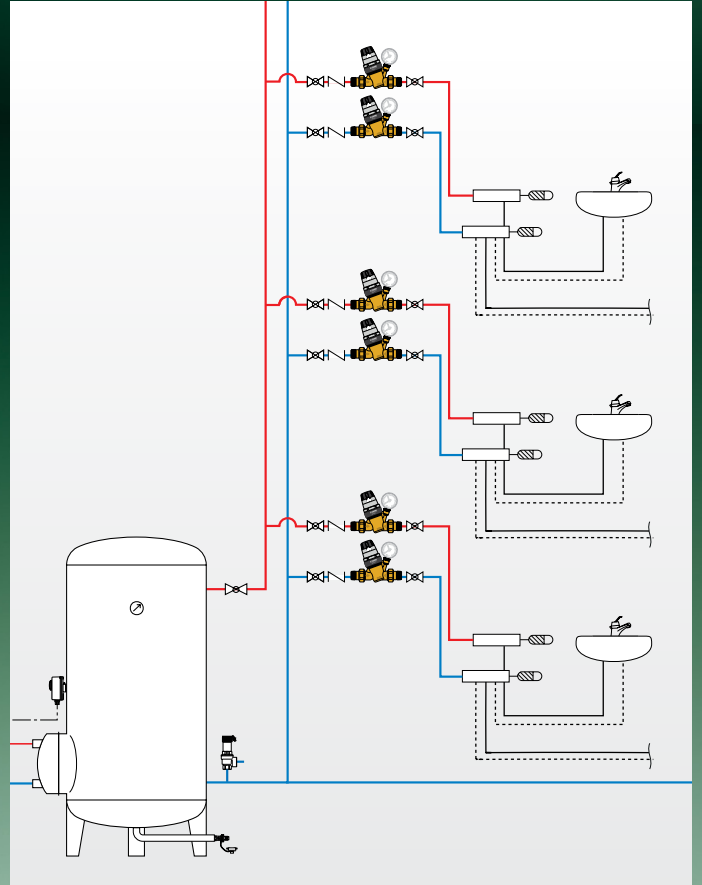

kiwa

SVGW SSGE

KOD	BAĞL.
535015H	Ø 15
535022H	Ø 22
535028H	Ø 28

UYGULAMA DİYAGRAMLARI

TEKNİK ÖZELLİKLER

Gövde malzemesi	CR çinkosuzlaşmaya dirençli alaşım "DÜŞÜK KURŞUNLU"
Maks. giriş yönü basıncı	25 bar (statik, EN 1567'ye göre) 16 bar (çalışma, EN 1567'ye göre)
Çıkış yönü basıncı ayar aralığı	1–6 bar
Fabrika ayarı	3 bar
Maks. çalışma sıcaklığı	80 °C
Akışkan ortam	su