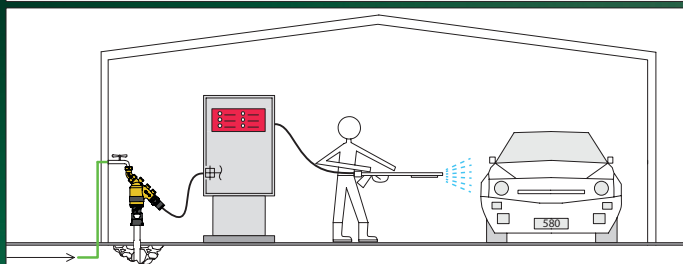

Certifikováno dle EN 12729 a W570-3

TECHNICKÉ SPECIFIKACE

Popis	BA typ - EN 12729
Max. provozní tlak	10 barů
Max. provozní teplota	65 °C

SCHEMA POUŽITÍ

TECHNICKÉ VLASTNOSTI

Ochranná jednotka typu BA dle normy EN 1717.

FILTR NA VSTUPU

Vestavěný v matici, snadno přístupný pro kontrolu a údržbu.

ZPĚTNÁ KLAPKA

Uzavírací kroužek držáku zpětného ventilu s O-kroužkem, snadno dostupný pro údržbu nebo výměnu.

VYJÍMATELNÁ MONOBLOKOVÁ NÁPLŇ

Všechny části náplně jsou zabudovány do jedné součástky, což usnadňuje údržbu a výměnu v případě potřeby.

NASTAVITELNÉ VYPOUŠTĚCÍ ZAŘÍZENÍ

Nastavitelné vypouštěcí zařízení umožňuje použití stejného těla pro horizontální, vertikální a dočasné instalace s připojením na kohoutek a hadici.