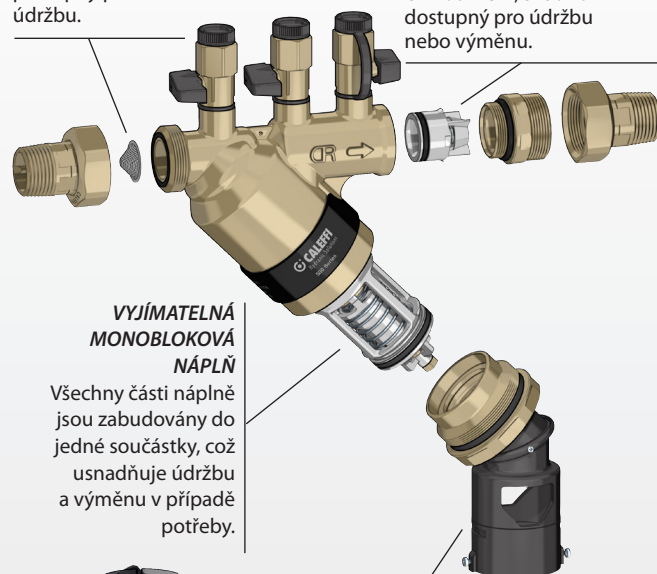

S hadičníkem

KÓD	TĚLO	PŘIPOJENÍ
580150	DN 20	3/4" matice x 3/4" M

Certifikováno dle EN 12729 a standardu Beschluss 4/2007

S hadičníkem

KÓD	TĚLO	PŘIPOJENÍ
580240	DN 15	1/2" M x 3/4" M*
580250	DN 20	3/4" M x 3/4" M*

Certifikováno dle EN 12729 a W570-3

TECHNICKÉ SPECIFIKACE

Popis	BA typ - EN 12729
Max. provozní tlak	10 barů
Max. provozní teplota	65 °C

SCHEMA POUŽITÍ

TECHNICKÉ VLASTNOSTI

Ochranná jednotka typu BA dle normy EN 1717.

FILTR NA VSTUPU

Vestavěný v matici, snadno přístupný pro kontrolu a údržbu.

ZPĚTNÁ KLAPKA

Uzavírací kroužek držáku zpětného ventilu s O-kroužkem, snadno dostupný pro údržbu nebo výměnu.

VYJÍMATELNÁ MONOBLOKOVÁ NÁPLŇ

Všechny části náplně jsou zabudovány do jedné součástky, což usnadňuje údržbu a výměnu v případě potřeby.

NASTAVITELNÉ VYPOUŠTĚCÍ ZAŘÍZENÍ

Nastavitelné vypouštěcí zařízení umožňuje použití stejného těla pro horizontální, vertikální a dočasné instalace s připojením na kohoutek a hadici.