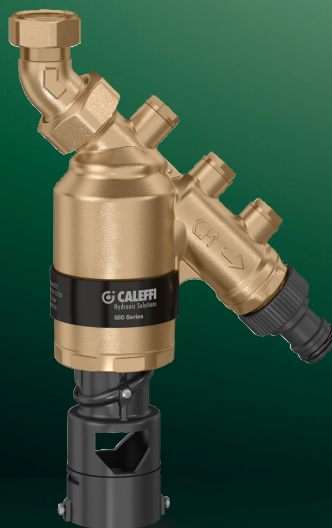

Bezpečnostní zpětný ventil s variabilní geometrií, typ BA

Série 580

www.caleffi.com

PCT
INTERNATIONAL
APPLICATION
PENDING

- Ochrana hydraulických okruhů pro kapaliny do kategorie 4 podle normy EN 1717 se zpětným ventilem typu BA certifikovaným podle EN 12729.
- Snadná kontrola a údržba díky vyjímatelné náplni.
- Vestavěný předřazený filtr a nastavitelné vypouštění.
- Vhodné pro pevné i dočasné použití.
- Jedno tělo, tři možné konfigurace: v řadě (pro horizontální a vertikální potrubí), pro dočasné aplikace se vstupním uzavíracím ventilem a bez něj.
- Široký rozsah použití podle EN 1717: v domácnostech, průmyslu, komerci, zemědělství.

CALEFFI
Hydronic Solutions

PRODUKTOVÁ ŘADA

S maticí

KÓD	TĚLO	PŘIPOJENÍ
580040	DN 15	1/2" M x 1/2" M
580050	DN 20	3/4" M x 3/4" M
580060	DN 25	1" M x 1" M
580070	DN 32	1 1/4" M x 1 1/4" M

Certifikováno dle EN 12729

S hadičníkem

KÓD	TĚLO	PŘIPOJENÍ
580150	DN 20	3/4" matice x 3/4" M

Certifikováno dle EN 12729 a standardu Beschluss 4/2007

S hadičníkem

KÓD	TĚLO	PŘIPOJENÍ
580240	DN 15	1/2" M x 3/4" M*
580250	DN 20	3/4" M x 3/4" M*

Certifikováno dle EN 12729 a W570-3

TECHNICKÉ SPECIFIKACE

Popis	BA typ - EN 12729
Max. provozní tlak	10 barů
Max. provozní teplota	65 °C

SCHEMA POUŽITÍ

TECHNICKÉ VLASTNOSTI

Ochranná jednotka typu BA dle normy EN 1717.