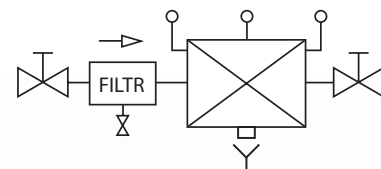

Certifikováno dle EN 12729 a W570-3

TECHNICKÉ SPECIFIKACE

Popis	BA typ - EN 12729
Max. provozní tlak	10 barů
Max. provozní teplota	65 °C

SCHEMA POUŽITÍ

TECHNICKÉ VLASTNOSTI

Ochranná jednotka typu BA dle normy EN 1717.

FILTR NA VSTUPU

Vestavěný v matici, snadno přístupný pro kontrolu a údržbu.

ZPĚTNÁ KLAPKA

Uzavírací kroužek držáku zpětného ventilu s O-kroužkem, snadno dostupný pro údržbu nebo výměnu.

VYJÍMATELNÁ MONOBLOKOVÁ NÁPLŇ

Všechny části náplně jsou zabudovány do jedné součástky, což usnadňuje údržbu a výměnu v případě potřeby.

NASTAVITELNÉ VYPOUŠTĚCÍ ZAŘÍZENÍ

Nastavitelné vypouštěcí zařízení umožňuje použití stejného těla pro horizontální, vertikální a dočasné instalace s připojením na kohoutek a hadici.