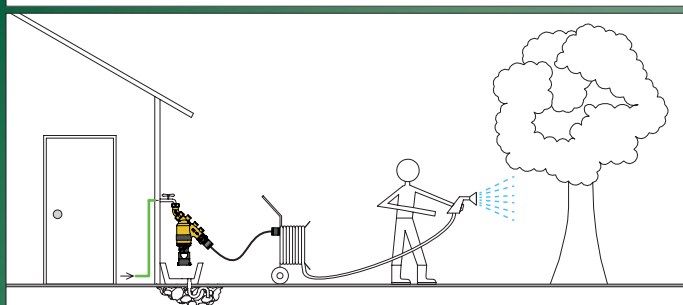

PRODUKTOVÁ ŘADA

S maticí

KÓD	TĚLO	PŘIPOJENÍ
580040	DN 15	1/2" M x 1/2" M
580050	DN 20	3/4" M x 3/4" M
580060	DN 25	1" M x 1" M
580070	DN 32	1 1/4" M x 1 1/4" M

Certifikováno dle EN 12729

S hadičníkem

KÓD	TĚLO	PŘIPOJENÍ
580150	DN 20	3/4" matice x 3/4" M

Certifikováno dle EN 12729 a standardu Beschluss 4/2007

S hadičníkem

KÓD	TĚLO	PŘIPOJENÍ
580240	DN 15	1/2" M x 3/4" M*
580250	DN 20	3/4" M x 3/4" M*

Certifikováno dle EN 12729 a W570-3

TECHNICKÉ SPECIFIKACE

Popis	BA typ - EN 12729
Max. provozní tlak	10 barů
Max. provozní teplota	65 °C

SCHEMA POUŽITÍ