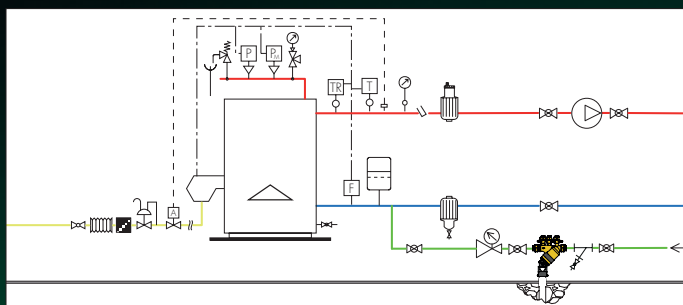

S hadičníkem

KÓD	TĚLO	PŘIPOJENÍ
580150	DN 20	3/4" matice x 3/4" M

Certifikováno dle EN 12729 a standardu Beschluss 4/2007

S hadičníkem

KÓD	TĚLO	PŘIPOJENÍ
580240	DN 15	1/2" M x 3/4" M*
580250	DN 20	3/4" M x 3/4" M*

Certifikováno dle EN 12729 a W570-3

TECHNICKÉ SPECIFIKACE

Popis	BA typ - EN 12729
Max. provozní tlak	10 barů
Max. provozní teplota	65 °C

SCHEMA POUŽITÍ

TECHNICKÉ VLASTNOSTI

Ochranná jednotka typu BA dle normy EN 1717.

FILTR NA VSTUPU

Vestavěný v matici, snadno přístupný pro kontrolu a údržbu.

ZPĚTNÁ KLAPKA

Uzavírací kroužek držáku zpětného ventilu s O-kroužkem, snadno dostupný pro údržbu nebo výměnu.

VYJÍMATELNÁ MONOBLOKOVÁ NÁPLŇ

Všechny části náplně jsou zabudovány do jedné součástky, což usnadňuje údržbu a výměnu v případě potřeby.

NASTAVITELNÉ VYPOUŠTĚCÍ ZAŘÍZENÍ

Nastavitelné vypouštěcí zařízení umožňuje použití stejného těla pro horizontální, vertikální a dočasné instalace s připojením na kohoutek a hadici.