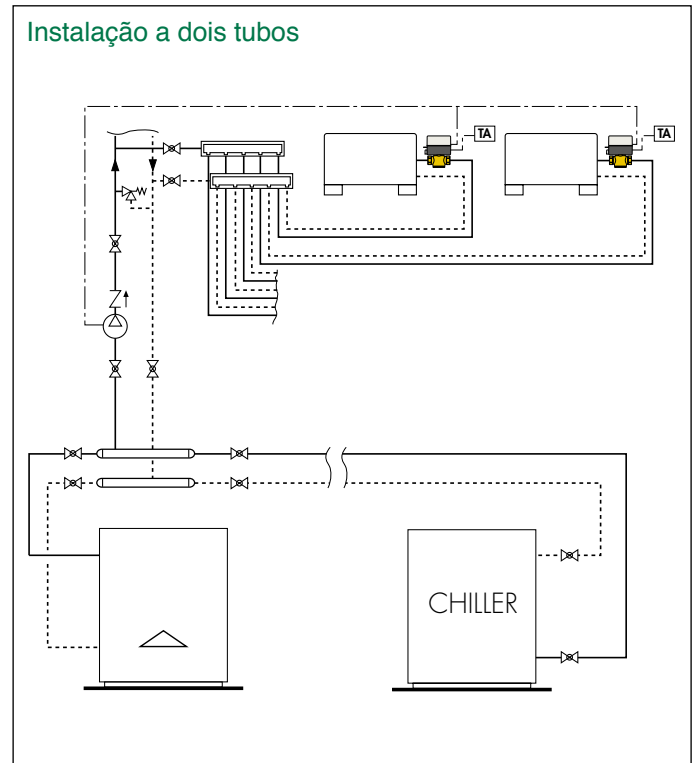

ESQUEMA DE APLICAÇÃO

Instalação a dois tubos

DOCUMENTAÇÃO DE REFERÊNCIA:
CATÁLOGO TÉCNICO 01115

CALEFFI
Hydronic Solutions

0356915P

RESERVAMOS-NOS O DIREITO DE INTRODUIZIR MELHORIAS E MODIFICAÇÕES NOS PRODUTOS DESCRITOS E NOS RESPECTIVOS DADOS TÉCNICOS, EM QUALQUER ALTURA E SEM AVISO PRÉVIO.

© Copyright 2015 Caleffi S.P.A.

CALEFFI Portugal Sede: Urbanização das Austrálias, lote 17 (Rua Poça das Rãs), Milheirós, Apartado 1214, 4471-909 Maia
Telef. +351 229619410 · Fax +351 229619420 · caleffi.sede@caleffi.pt · www.caleffi.com ·
Filial: Talaíde Park, Edif. A1 e A2, Estrada Octávio Pato 2785-601 São Domingos de Rana
Telef. +351 214227190 · Fax +351 214227199 · caleffi.filial@caleffi.pt · www.caleffi.com ·

CALEFFI Brasil Sede: Rua Tabapuã nº 821 conj. 125, CEP - 04533-013, Itaim Bibi, São Paulo - SP
Telef. +55 11 2362 4903 · Fax +55 11 2362 4907 · comercial.br@caleffi.com · www.caleffi.com ·