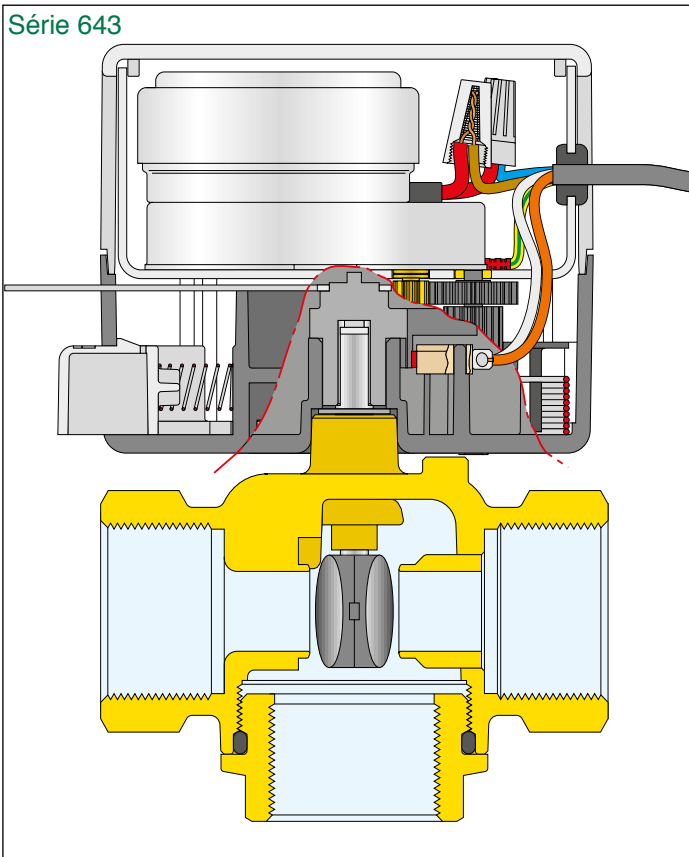

GAMA DE PRODUTOS

VÁLVULA DE ZONA DE DUAS VIAS

CÓDIGO	LIGAÇÃO	Kv (m³/h)	ΔP máx. (bar)
642042	1/2"	2,5	2,1
642052	3/4"	4,5	1,5
642062	1"	6,0	1,0

VÁLVULA DE ZONA DE TRÊS VIAS

CÓDIGO	LIGAÇÃO	Kv (m³/h)	ΔP máx. (bar)
643042	1/2"	2,5	2,1
643052	3/4"	4,5	1,5
643062	1"	6,0	1,0

SERVOCOMANDO DE SUBSTITUIÇÃO

CÓDIGO

641002

CARACTERÍSTICAS TÉCNICAS

PRESSÃO MÁXIMA DE FUNCIONAMENTO	16 bar
CAMPO DE TEMPERATURA	0÷90°C
ALIMENTAÇÃO	230 V
TEMPO DE MANOBRA	70÷75 s (abertura) - 5÷7 s (fecho)
GRAU DE PROTEÇÃO	IP 20

IMAGEM EM CORTE

Série 643