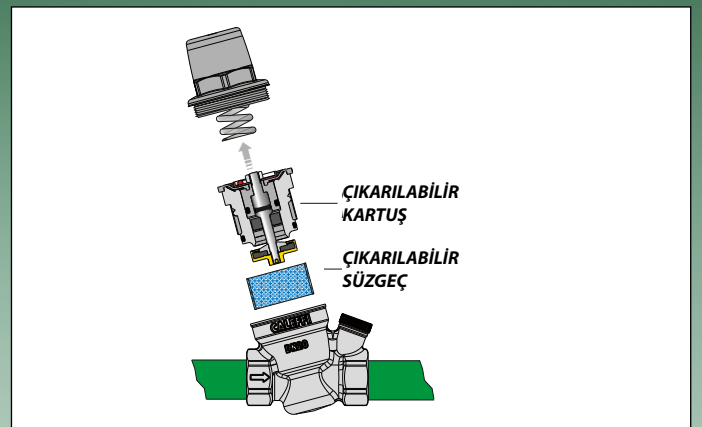

BAKIM

REFERANS BELGELER

533...H serisi

- Teknik broşür 01252

CALEFFI
Hydronic Solutions

ÜRÜNLERİMİZDE VE ÜRÜNLERİMİZİN BU BELGEDE BELİRTİLEN ÖZELLİKLERİNDE ÖNCEDEN BİLDİRİMDE BULUNMAKSIZIN HERHANGİ BİR ZAMANDA DEĞİŞİKLİK YAPMA HAKKIMIZ SAKLIDIR.

Caleffi Türkiye · Şerifali Mah. Çetin Cad. Kızkalesi Sk. · Elite Plaza No: 1A/3 Ümraniye ·
Tel. +90 (216) 313 2215 · İSTANBUL · TÜRKİYE
info.tr@caleffi.com · www.caleffi.com · © Telif Hakkı 2019 Caleffi