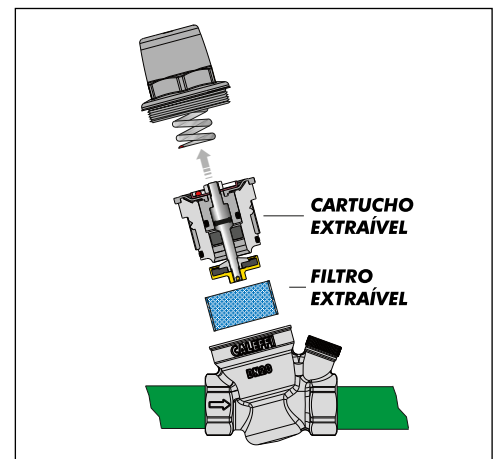

MANUTENÇÃO

DOCUMENTOS DE REFERÊNCIA:
CATÁLOGO TÉCNICO 01252-13

CALEFFI
Hydronic Solutions

RESERVAMO-NOS O DIREITO DE INTRODUIR MELHORIAS E MODIFICAÇÕES NOS PRODUTOS DESCRITOS E NOS RESPECTIVOS DADOS TÉCNICOS, EM QUALQUER ALTURA E SEM AVISO PRÉVIO.

© Copyright 2014 Caleffi S.P.A.

CALEFFI Brasil Sede: Rua Tabapuã nº 821 conj. 125, CEP - 04533-013, Itaim Bibi, São Paulo - SP
Telef. +55 11 2362 4903 - Fax +55 11 2362 4907 - comercial.br@caleffi.com - www.caleffi.com -