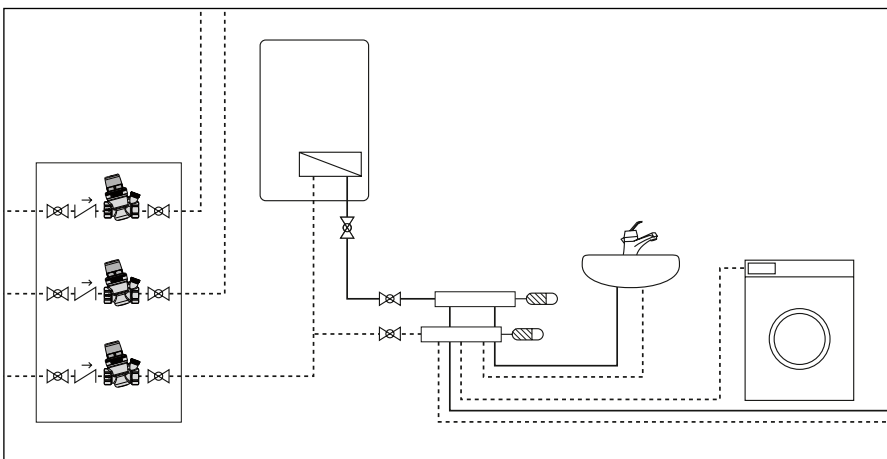

GAMA DE PRODUTOS

CÓDIGO	LIGAÇÕES
533041H	1/2" F
533051H	3/4" F

com ligação manómetro

CÓDIGO	LIGAÇÕES
533441H	1/2" F
533451H	3/4" F

com manómetro 0÷10 bar

CÓDIGO	LIGAÇÕES
533241H	1/2" F
533251H	3/4" F

CÓDIGO	LIGAÇÕES
533641H	Ø 15
533651H	Ø 22

com ligação manómetro

CÓDIGO	LIGAÇÕES
533741H	Ø 15
533751H	Ø 22
533761H	Ø 28

com manómetro 0÷10 bar

CÓDIGO	LIGAÇÕES
533841H	Ø 15
533851H	Ø 22
533861H	Ø 28

CÓDIGO	LIGAÇÕES
533159H	Ø 22 x 3/4" F

CARACTERÍSTICAS TÉCNICAS

CORPO SÉRIE 5330-5332-5334	latão cromado
CORPO SÉRIE 5331-5336-5337-5338	liga antidezincificação
PRESSÃO MÁXIMA A MONTANTE	16 bar
CAMPO DE REGULAÇÃO PRESSÃO A JUSANTE	1÷5,5 bar
REGULAÇÃO DE FÁBRICA	3 bar
TEMPERATURA MÁXIMA DE FUNCIONAMENTO	80°C
FLUIDO DE UTILIZAÇÃO	água
CERTIFICAÇÃO	EN 1567
GRUPO SONORO	II (DN 15)

ESQUEMA DE APLICAÇÃO