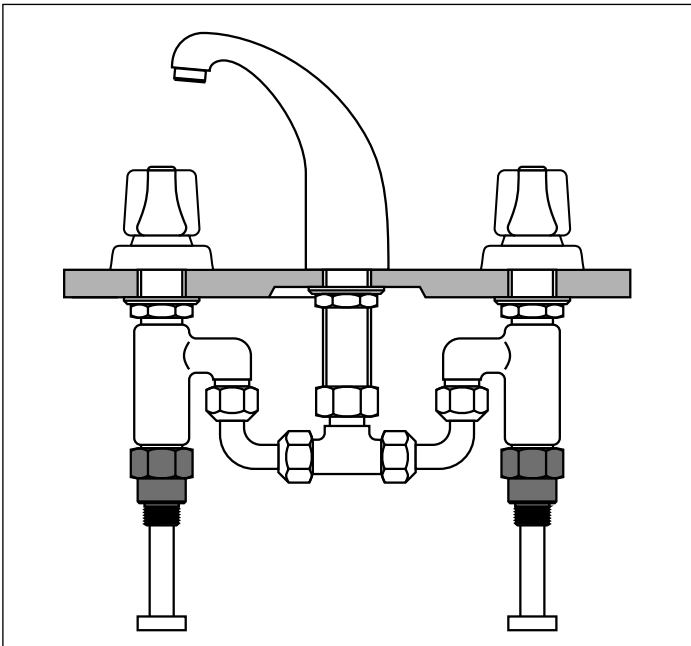

ESQUEMA DE APLICAÇÃO

DOCUMENTAÇÃO DE REFERÊNCIA: F.I. 58504.05

CALEFFI
Hydronic Solutions

0356614PT

RESERVAMO-NOS O DIREITO DE INTRODUIR MELHORIAS E MODIFICAÇÕES NOS PRODUTOS DESCRITOS E NOS RESPECTIVOS DADOS TÉCNICOS, EM QUALQUER ALTURA E SEM AVISO PRÉVIO.

© Copyright 2014 Caleffi S.P.A.

CALEFFI Portugal Sede: Urbanização das Austrálias, lote 17, Milheirós - Ap. 1214, 4471-909 Maia Codex
Telef. +351 229619410 · Fax +351 229619420 · caleffi.sede@caleffi.pt · www.caleffi.com ·
Filial: Talaide Park, Edif. A1 e A2, Estrada Octávio Pato 2785-601 São Domingos de Rana
Telef. +351 214227190 · Fax +351 214227199 · caleffi.filial@caleffi.pt · www.caleffi.com ·

CALEFFI Brasil Sede: Rua Tabapuã nº 821 conj. 125, CEP - 04533-013, Itaim Bibi, São Paulo - SP
Telef. +55 11 2362 4903 · Fax +55 11 2362 4907 · comercial.br@caleffi.com · www.caleffi.com ·