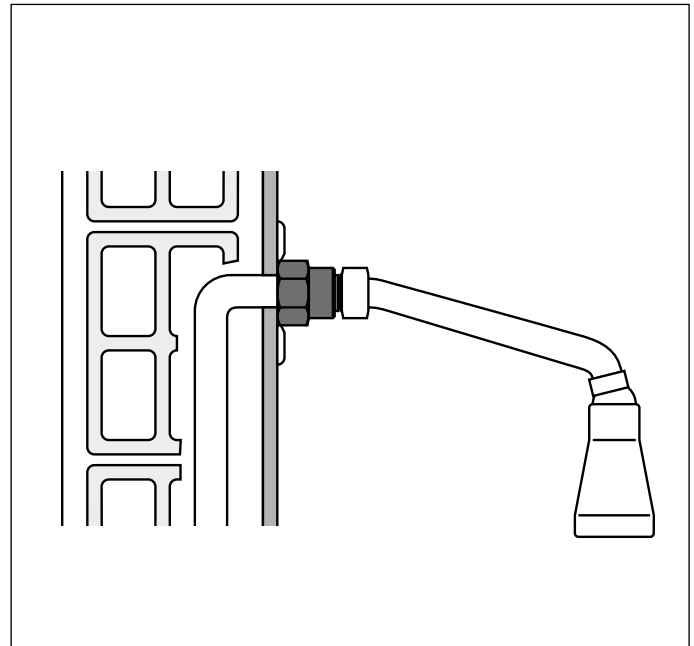

ESQUEMA DE APLICAÇÃO

DOCUMENTAÇÃO DE REFERÊNCIA: F.I. 58504.05

CALEFFI
Hydronic Solutions

0356614PT

RESERVAMO-NOS O DIREITO DE INTRODUIR MELHORIAS E MODIFICAÇÕES NOS PRODUTOS DESCRITOS E NOS RESPECTIVOS DADOS TÉCNICOS, EM QUALQUER ALTURA E SEM AVISO PRÉVIO.

© Copyright 2014 Caleffi S.P.A.

CALEFFI Portugal Sede: Urbanização das Austrálias, lote 17, Milheirós - Ap. 1214, 4471-909 Maia Codex
Telef. +351 229619410 · Fax +351 229619420 · caleffi.sede@caleffi.pt · www.caleffi.com ·
Filial: Talaide Park, Edif. A1 e A2, Estrada Octávio Pato 2785-601 São Domingos de Rana
Telef. +351 214227190 · Fax +351 214227199 · caleffi.filial@caleffi.pt · www.caleffi.com ·

CALEFFI Brasil Sede: Rua Tabapuã nº 821 conj. 125, CEP - 04533-013, Itaim Bibi, São Paulo - SP
Telef. +55 11 2362 4903 · Fax +55 11 2362 4907 · comercial.br@caleffi.com · www.caleffi.com ·