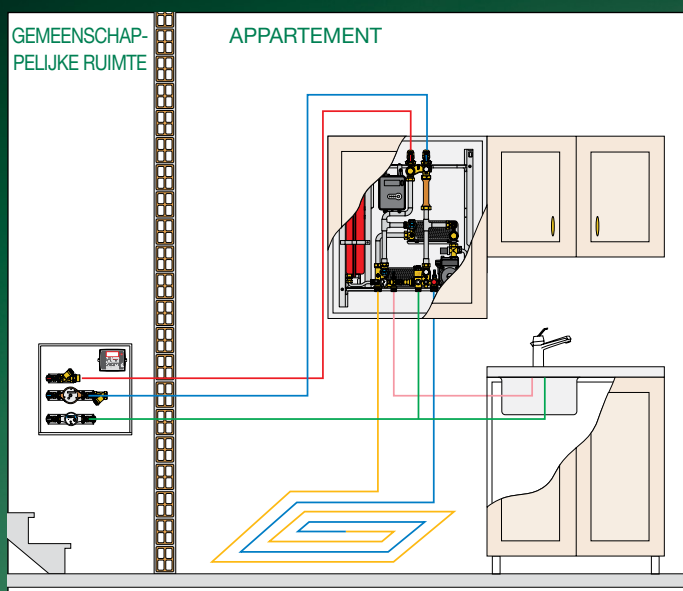

## PRODUCTASSORTIMENT

SATK30103HE

SATK30105HE

ARTIKEL	VERWARMINGSBEREIK
SATK30103HE*	25÷45 °C (lage temp.)
	45÷75 °C (middelhoge/hoge temp.)
SATK30105HE	25÷45 °C (lage temp.)
	45÷75 °C (middelhoge/hoge temp.)

\* Modulerende temperatuurregeling op basis van een gecompenseerde vaste instelling

SERIE	AFMETINGEN
SATK30	550x630x265

TECHNISCHE GEGEVENS	SATK30103HE	SATK30105HE
Vermogen warmtewisselaar SWW	<b>40 kW</b>	<b>65 kW</b>
Max. debiet sanitair circuit	<b>18 l/min</b>	<b>27 l/min</b>
Max. bedrijfsdruk sanitair circuit	10 bar	
Max. bedrijfsdruk primair circuit	16 bar	
Max. bedrijfsdruk secundair circuit	3 bar	
Max. vloeistoftemperatuur	85 °C	
Voeding	230 V (ac) – 50 Hz - 75 W	
Optionele functies	warmhoudfunctie sanitair circuit	
Isolatieschaal	grijs PPE	

## TOEPASSINGSSCHEMA'S