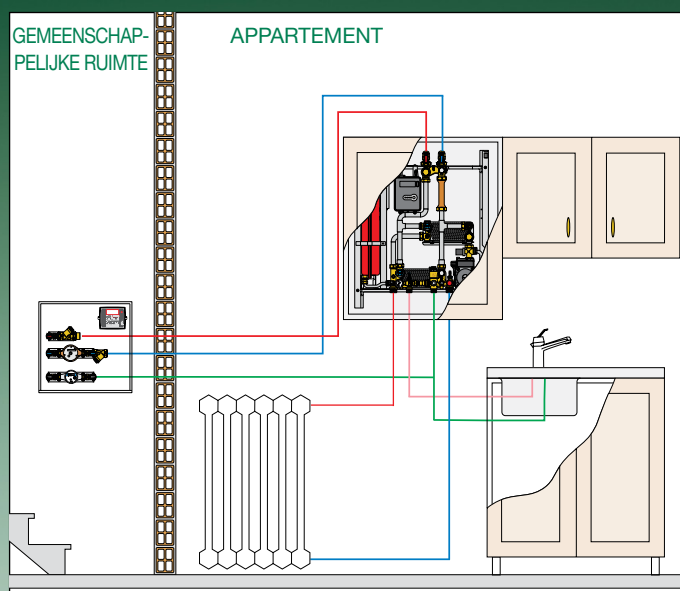

## PRODUCTASSORTIMENT

SATK30103HE

SATK30105HE

ARTIKEL	VERWARMINGSBEREIK
SATK30103HE*	25÷45 °C (lage temp.)
	45÷75 °C (middelhoge/hoge temp.)
SATK30105HE	25÷45 °C (lage temp.)
	45÷75 °C (middelhoge/hoge temp.)

\* Modulerende temperatuurregeling op basis van een gecompenseerde vaste instelling

SERIE	AFMETINGEN
SATK30	550x630x265

TECHNISCHE GEGEVENS	SATK30103HE	SATK30105HE
Vermogen warmtewisselaar SWW	<b>40 kW</b>	<b>65 kW</b>
Max. debiet sanitair circuit	<b>18 l/min</b>	<b>27 l/min</b>
Max. bedrijfsdruk sanitair circuit	10 bar	
Max. bedrijfsdruk primair circuit	16 bar	
Max. bedrijfsdruk secundair circuit	3 bar	
Max. vloeistoftemperatuur	85 °C	
Voeding	230 V (ac) – 50 Hz - 75 W	
Optionele functies	warmhoudfunctie sanitair circuit	
Isolatieschaal	grijs PPE	

## TOEPASSINGSSCHEMA'S