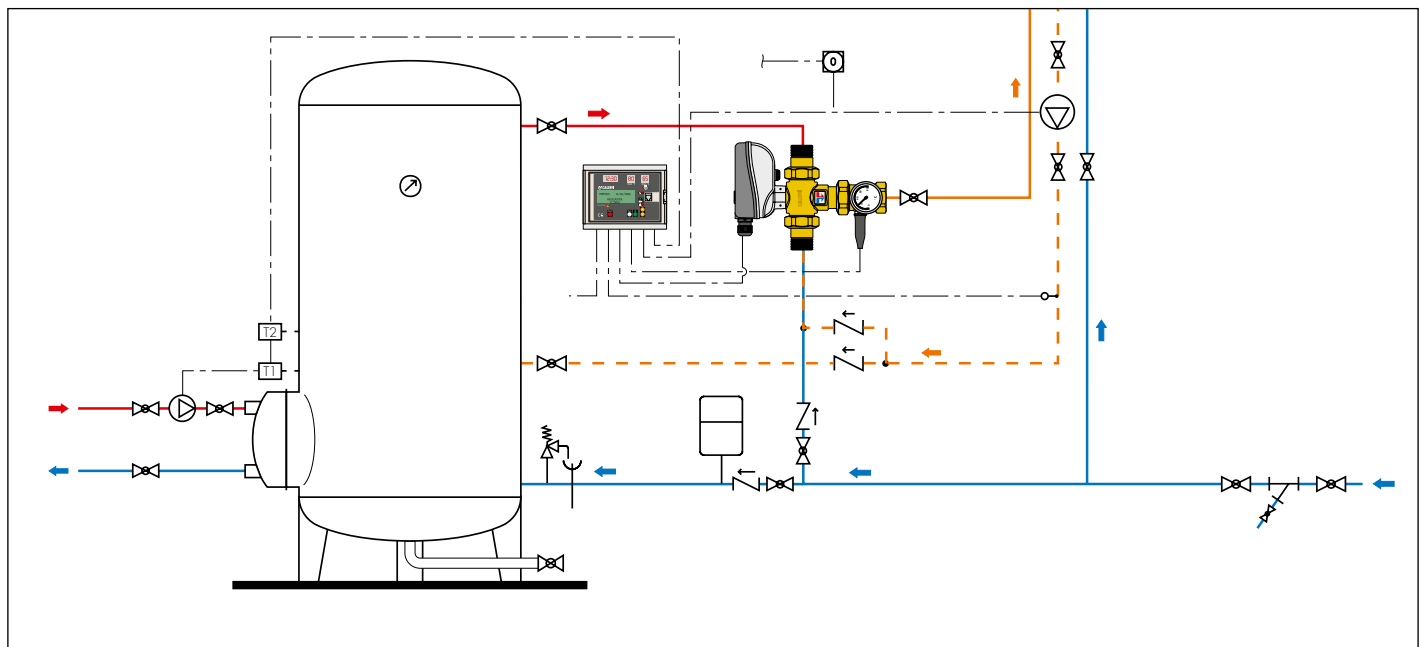

### VERSÃO FLANGEADA

CÓDIGO	LIGAÇÃO
600006	DN 65
600008	DN 80

### CARACTERÍSTICAS TÉCNICAS

ALIMENTAÇÃO ELÉTRICA	230 V - 50/60 Hz - (6,5+6 ROSCADA) (6,5+10,5 FLANGEADA) VA
CAMPO DE TEMPERATURA DE REGULAÇÃO	20÷85°C
CAMPO DE TEMPERATURA DE DESINFEÇÃO	40÷85°C
PRESSÃO MÁX. DE FUNCIONAMENTO	10 bar
GRAU DE PROTEÇÃO	IP 65 (servocomando)
TEMPERATURA MÁX. DE ENTRADA	100°C

### ESQUEMA DE APLICAÇÃO