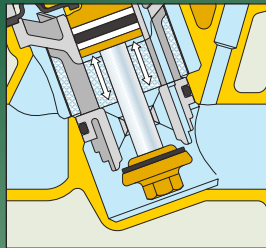

Voorinstelbare drukverminderaars met monoblokpatroon

Serie 5350

www.caleffi.com

- Drukverminderaars worden op het waterleidingnet van de verbruikers geïnstalleerd om de binnenkomende druk van het openbare waterleidingnet te reduceren en te stabiliseren.
- Voorinstelbaar.
- Uitneembaar monoblokpatroon.
- Eenvoudig te reinigen.
- Ingebouwde filter, verlengt de levensduur en beperkt vervuiling.
- Gecompenseerde zitting.

PRODUCTASSORTIMENT

ART. CODE	AANSLUITINGEN
535050H	3/4"

Met manometeraansluiting

ART. CODE	AANSLUITINGEN
535051H	3/4"

Met manometer 0÷10 bar

Gecertificeerd volgens
de norm EN 1567

TECHNISCHE GEGEVENS

Materiaal lichaam	ontzinkingsvrije messing CR EN 1982 CC770S
Materiaal bewegende delen	ontzinkingsvrije messing CR EN 12164 CW724R
Materiaal dop	PA6G30
Materiaal regelstang - filter	roestvrij staal
Max. bovenstroomse druk	25 bar
Benedenstroom instelbereik	1÷6 bar
Fabrieksinstelling	3 bar
Max. bedrijfstemperatuur	40°C
Drukschaal manometer	0÷10 bar
Vloeistof	water

TOEPASSINGSSCHEMA

SPECIALE KENMERKEN

Eenvoudige instelling

Gecompenseerde
zitting houdt ingestelde
drukwaarde constant

Ingebouwde filter

Eenvoudig te reinigen

Eenvoudig te reinigen

Domestic Water Sizer 
DE DIMENSIONERINGSSOFTWARE VOOR WARMWATERINSTALLATIES,
OOK BESCHIKBAAR VOOR SMARTPHONES
Beschikbaar op www.caleffi.com en in app-formaat voor smartphone.
Download de versie voor uw mobiele iOS- en Android® -telefoon