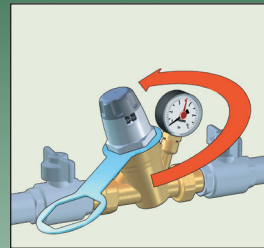

Voorinstelbare drukverminderaars met monoblokpatroon

Serie 5350

www.caleffi.com

- Drukverminderaars worden op het waterleidingnet van de verbruikers geïnstalleerd om de binnenkomende druk van het openbare waterleidingnet te reduceren en te stabiliseren.
- Voorinstelbaar.
- Uitneembaar monoblokpatroon.
- Eenvoudig te reinigen.
- Ingebouwde filter, verlengt de levensduur en beperkt vervuiling.
- Gecompenseerde zitting.

PRODUCTASSORTIMENT

ART. CODE	AANSLUITINGEN
535050H	3/4"

Met manometeraansluiting

ART. CODE	AANSLUITINGEN
535051H	3/4"

Met manometer 0÷10 bar

Gecertificeerd volgens
de norm EN 1567

TECHNISCHE GEGEVENS

Materiaal lichaam	ontzinkingsvrije messing CR EN 1982 CC770S
Materiaal bewegende delen	ontzinkingsvrije messing CR EN 12164 CW724R
Materiaal dop	PA6G30
Materiaal regelstang - filter	roestvrij staal
Max. bovenstroomse druk	25 bar
Benedenstroom instelbereik	1÷6 bar
Fabrieksinstelling	3 bar
Max. bedrijfstemperatuur	40°C
Drukschaal manometer	0÷10 bar
Vloeistof	water

TOEPASSINGSSCHEMA

SPECIALE KENMERKEN

Eenvoudige instelling

Gecompenseerde
zitting houdt ingestelde
drukwaarde constant

Ingebouwde filter

Eenvoudig te reinigen

Eenvoudig te reinigen

Domestic Water Sizer 
DE DIMENSIONERINGSSOFTWARE VOOR WARMWATERINSTALLATIES,
OOK BESCHIKBAAR VOOR SMARTPHONES
Beschikbaar op www.caleffi.com en in app-formaat voor smartphone.
Download de versie voor uw mobiele iOS- en Android® -telefoon