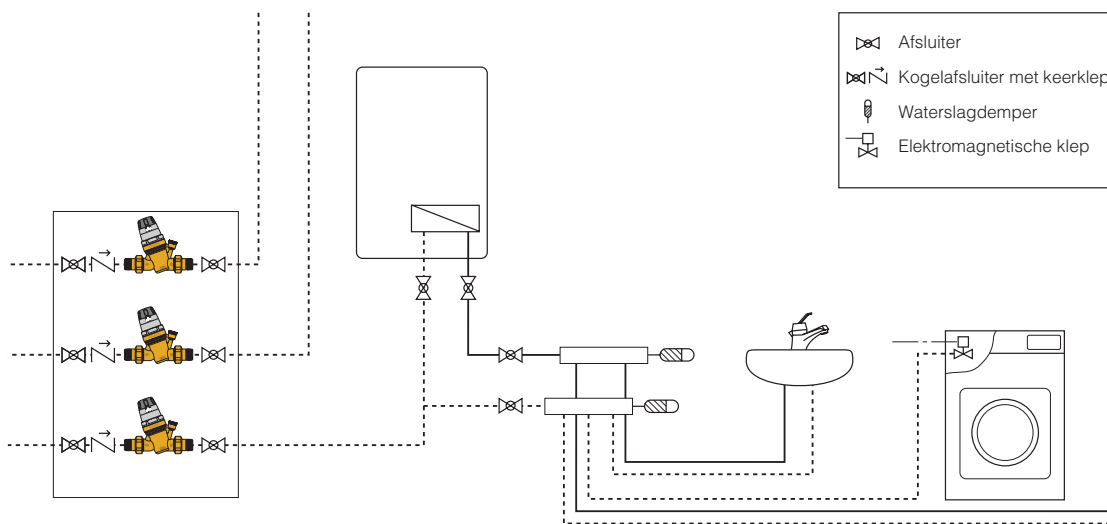

Voorinstelbare drukverminderaars met monoblokpatroon

Serie 5350

www.caleffi.com

- Drukverminderaars worden op het waterleidingnet van de verbruikers geïnstalleerd om de binnenkomende druk van het openbare waterleidingnet te reduceren en te stabiliseren.
- Voorinstelbaar.
- Uitneembaar monoblokpatroon.
- Eenvoudig te reinigen.
- Ingebouwde filter, verlengt de levensduur en beperkt vervuiling.
- Gecompenseerde zitting.

PRODUCTASSORTIMENT

ART. CODE	AANSLUITINGEN
535050H	3/4"

Met manometeraansluiting

ART. CODE	AANSLUITINGEN
535051H	3/4"

Met manometer 0÷10 bar

Gecertificeerd volgens
de norm EN 1567

TECHNISCHE GEGEVENS

Materiaal lichaam	ontzinkingsvrije messing CR EN 1982 CC770S
Materiaal bewegende delen	ontzinkingsvrije messing CR EN 12164 CW724R
Materiaal dop	PA6G30
Materiaal regelstang - filter	roestvrij staal
Max. bovenstroomse druk	25 bar
Benedenstroom instelbereik	1÷6 bar
Fabrieksinstelling	3 bar
Max. bedrijfstemperatuur	40°C
Drukschaal manometer	0÷10 bar
Vloeistof	water

TOEPASSINGSSCHEMA

SPECIALE KENMERKEN

Eenvoudige instelling

Gecompenseerde
zitting houdt ingestelde
drukwaarde constant

Ingebouwde filter

Eenvoudig te reinigen

Eenvoudig te reinigen

Domestic Water Sizer 
DE DIMENSIONERINGSSOFTWARE VOOR WARMWATERINSTALLATIES,
OOK BESCHIKBAAR VOOR SMARTPHONES
Beschikbaar op www.caleffi.com en in app-formaat voor smartphone.
Download de versie voor uw mobiele iOS- en Android® -telefoon