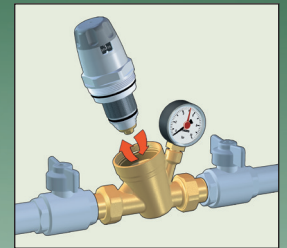

Voorinstelbare drukverminderaars met monoblokpatroon

Serie 5350

www.caleffi.com

- Drukverminderaars worden op het waterleidingnet van de verbruikers geïnstalleerd om de binnenkomende druk van het openbare waterleidingnet te reduceren en te stabiliseren.
- Voorinstelbaar.
- Uitneembaar monoblokpatroon.
- Eenvoudig te reinigen.
- Ingebouwde filter, verlengt de levensduur en beperkt vervuiling.
- Gecompenseerde zitting.

PRODUCTASSORTIMENT

ART. CODE	AANSLUITINGEN
535050H	3/4"

Met manometeraansluiting

ART. CODE	AANSLUITINGEN
535051H	3/4"

Met manometer 0÷10 bar

Gecertificeerd volgens
de norm EN 1567

TECHNISCHE GEGEVENS

Materiaal lichaam	ontzinkingsvrije messing CR EN 1982 CC770S
Materiaal bewegende delen	ontzinkingsvrije messing CR EN 12164 CW724R
Materiaal dop	PA6G30
Materiaal regelstang - filter	roestvrij staal
Max. bovenstroomse druk	25 bar
Benedenstroom instelbereik	1÷6 bar
Fabrieksinstelling	3 bar
Max. bedrijfstemperatuur	40°C
Drukschaal manometer	0÷10 bar
Vloeistof	water

TOEPASSINGSSCHEMA

SPECIALE KENMERKEN

Eenvoudige instelling

Gecompenseerde
zitting houdt ingestelde
drukwaarde constant

Ingebouwde filter

Eenvoudig te reinigen

Eenvoudig te reinigen

Domestic Water Sizer 
DE DIMENSIONERINGSSOFTWARE VOOR WARMWATERINSTALLATIES,
OOK BESCHIKBAAR VOOR SMARTPHONES
Beschikbaar op www.caleffi.com en in app-formaat voor smartphone.
Download de versie voor uw mobiele iOS- en Android® -telefoon