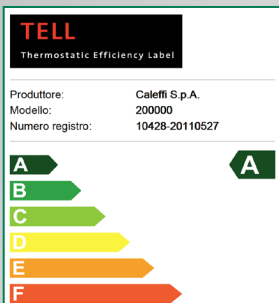

TERMOSTATSKA GLAVA KLASE A

CALEFFI
Hydronic Solutions

FUNKCIJA I KARAKTERISTIKE

- Poseduju TELL sertifikat i priznanje klase efikasnosti A
- Brza montaža i ekonomičnost
- Jednostavan način za postizanje uštede u potrošnji približno za 15-20% (u poređenju sa ručnim regulisanjem)
- Mogu se instalirati kod već postojećih sistema i vrlo su osetljivi na svaku promenu temperature, takođe i kada uslovi nisu sasvim odgovarajući
- Dostupan sa ugrađenim senzorom ili daljinskim senzorom
- Mogućnost direktnog ili indirektnog povezivanja na sistem za obračun potrošnje

CERTIFIKAT TELL

TELL

Thermostatic Efficiency Label

Produttore:	Caleffi S.p.A.
Modello:	200000
Numero registro:	10428-20110527

A	
B	
C	
D	
E	
F	

A

Information: www.tell-online.eu

A Label of EUnited Valves
European Valve Manufacturers Association

Termostatske glave Caleffi su ubačene na spisak proizvoda koje imaju TELL sertifikat sa priznanjem klase efikasnosti A.

Ova klasifikacija garantuje kapacitet termostatskih glava u postizanju energetske uštede grejnih sistema.