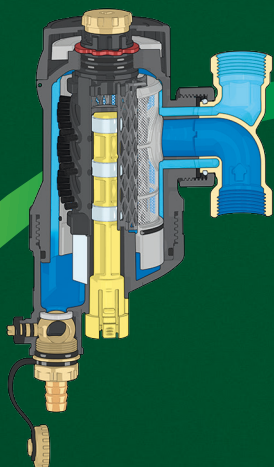

## ČO JE CALEFFI XF

Ide o magnetický filter s extra filtračným účinkom pre vykurovacie a chladiace systémy. Duálny filtračný efekt umožňuje zachytiť častice, ktoré sú dvakrát menšie ako tie, ktoré zachytí väčšina filtrov aktuálne dostupných na trhu, a odstrániť je, pričom si zachová svoju účinnosť v priebehu času.

## PREVÁDZKA A ÚDRŽBA

- 1 Vnútorňý sieťovaný prvok oddeľuje mikročastice
- 2 Odnímateľný centrálny magnet zachytáva a zadržiava železité nečistoty až do najmenších veľkostí
- 3 Sieťka filtra s extra veľkým a extra jemným povrchom zachytáva mikročastice
- 4 Mechanizmus kefy odstraňuje a vytláča všetky nečistoty bez vybratia filtra