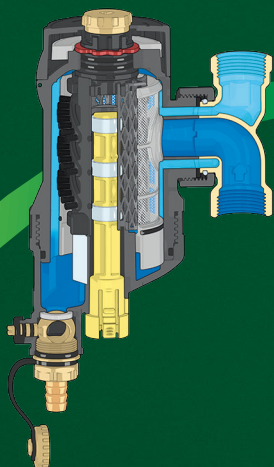

## CO JE CALEFFI XF

Jedná se o magnetický filtr s extra filtračním účinkem pro topné a chladicí systémy. Duální filtrační efekt umožňuje zachytit částice, které jsou dvakrát menší než ty, které zachytí většina filtrů aktuálně dostupných na trhu, a odstranit je, přičemž si zachová svou účinnost v průběhu času.

## PROVOZ A ÚDRŽBA

- 1 Vnitřní síťovaný prvek odděluje mikročástice
- 2 Odnímatelný centrální magnet zachycuje a zadržuje železité nečistoty až do nejmenších velikostí
- 3 Síťka filtru s extra velkým a extra jemným povrchem zachycuje mikročástice
- 4 Mechanismus kartáče odstraňuje a vytlačuje všechny nečistoty bez vyjmutí filtru