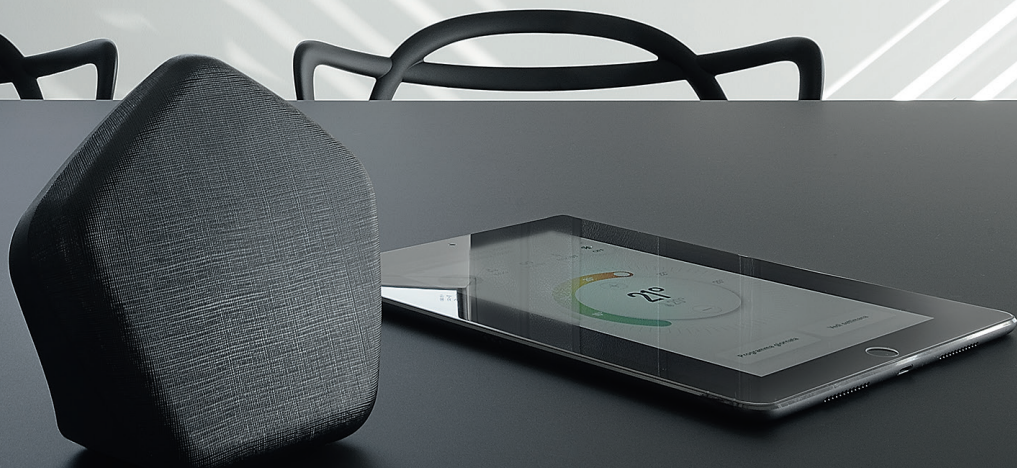

CODE VÁM SPLNÍ VAŠE PŘÁNÍ

RYCHLÉ FUNKCE

Díky rychlým funkcím si lusknutím prstu nastavíte různé programy pro jednotlivé místnosti a zóny, které máte doma.

AUTO

ECO

HOLIDAY

BOOST

OFF