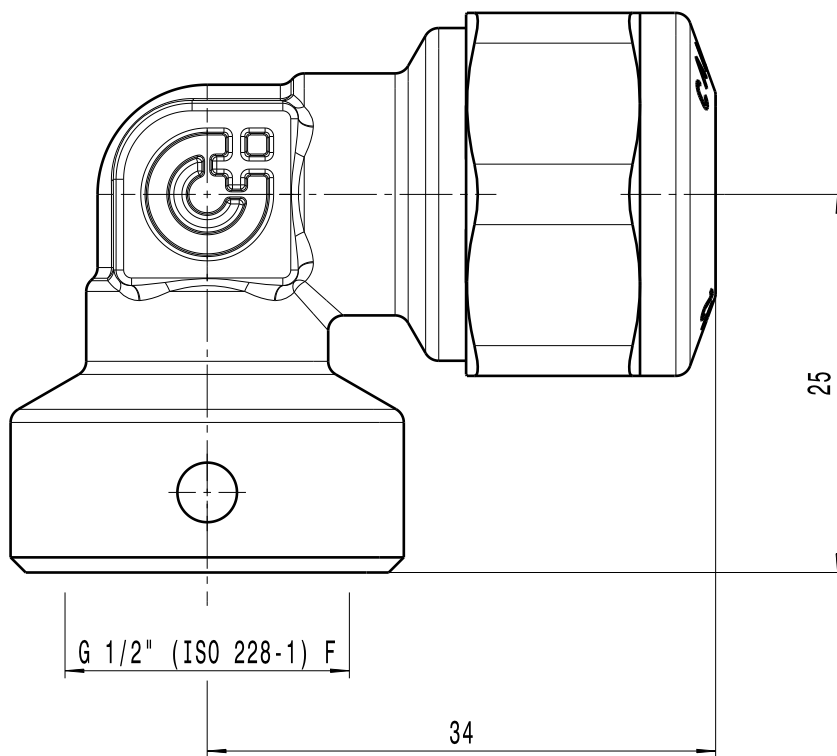

1

2

3

4

A

A

B

B

C

C

D

D

E

E

F

F

DESCRIPTION

RACCO-RING CURVO FEM. 1/2-16

CODE

905846

1

2

3

4

A4