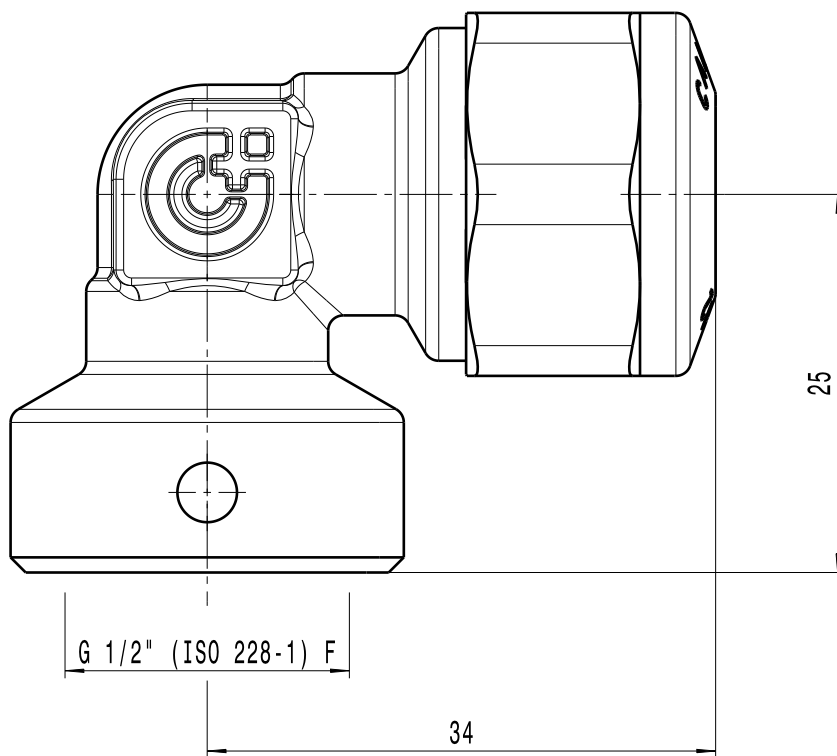

1

2

3

4

A

A

B

B

C

C

D

D

E

E

F

F

DESCRIPTION

RACCO-RING CURVO FEM. 1/2-15

CODE

905845

1

2

3

4

A4