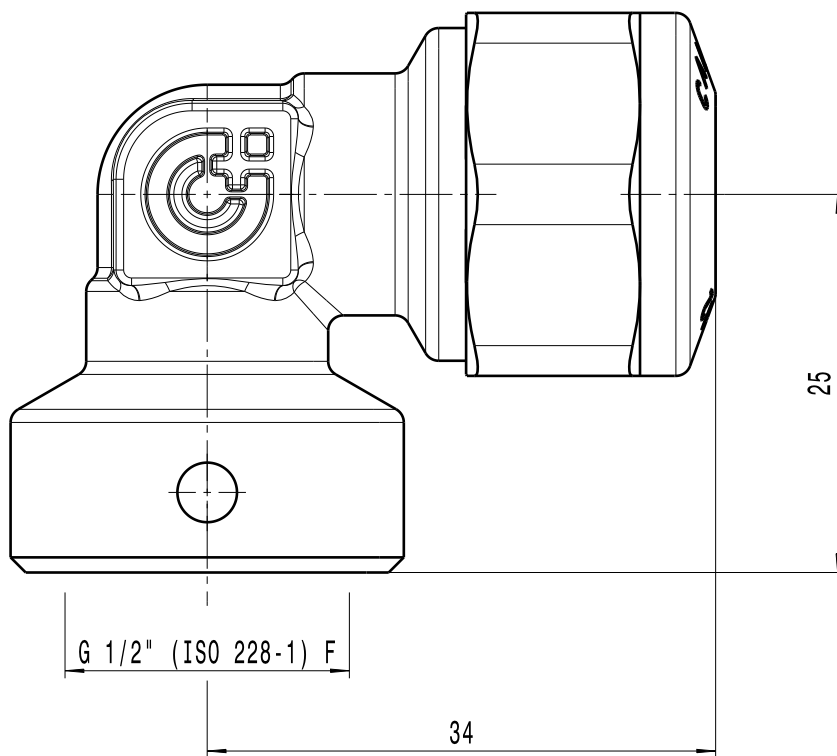

1

2

3

4

A

A

B

B

C

C

D

D

E

E

F

F

DESCRIPTION

RACCO-RING CURVO FEM. 1/2-14

CODE

905844

1

2

3

4

A4