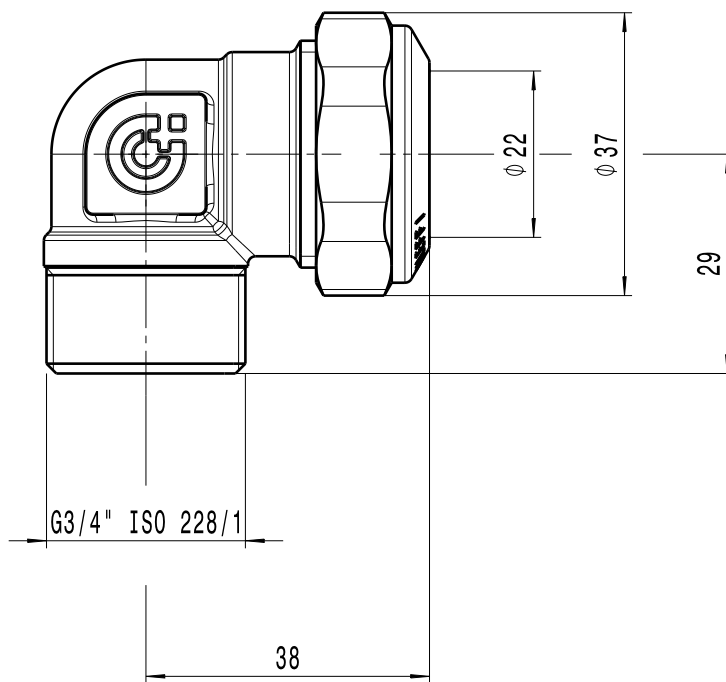

1

2

3

4

A

A

B

B

C

C

D

D

E

E

F

F

DESCRIPTION

RACCO-RING CURVO MAS. 3/4-22

CODE

905752

1

2

3

4

A4