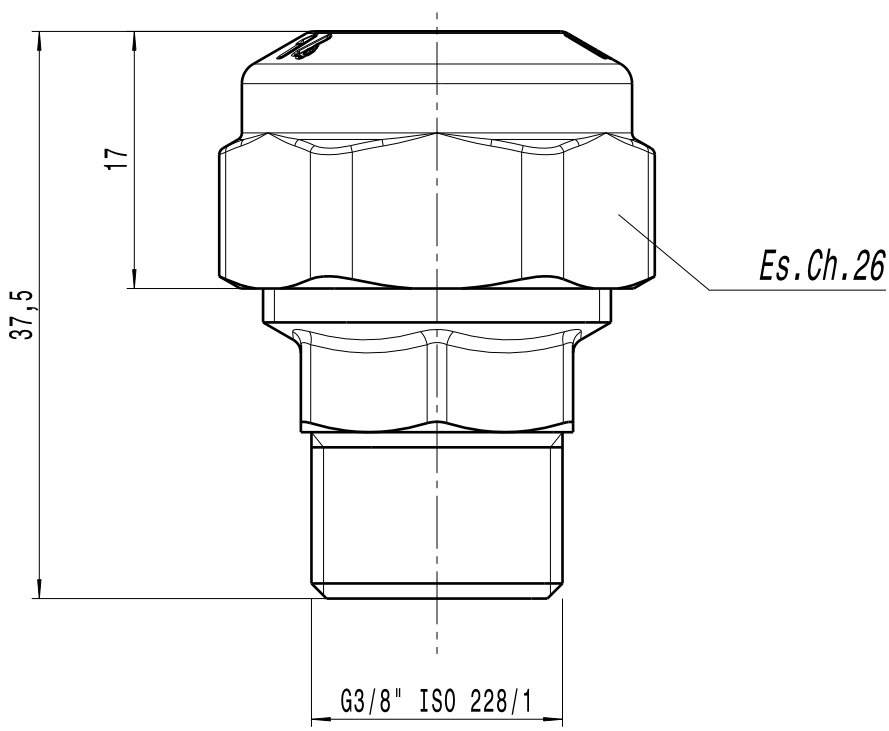

1

2

3

4

A

A

B

B

C

C

D

D

E

E

F

F

DESCRIPTION

RACCO-RING CURVO MAS. 1/2-14

CODE

905744

1

2

3

4

A4