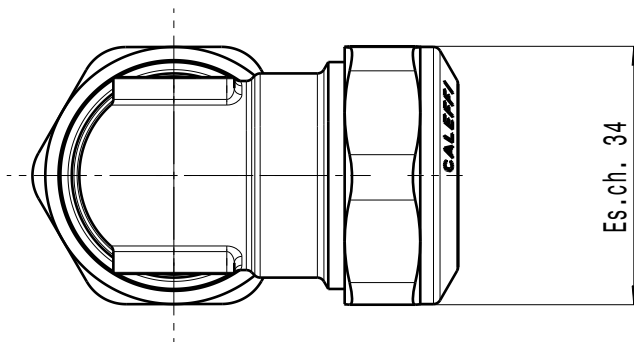

1

2

3

4

A

B

C

D

E

F

A

B

C

D

E

F

DESCRIPTION

RACCO-RING CURVO 22

CODE

905022

1

2

3

4

A4