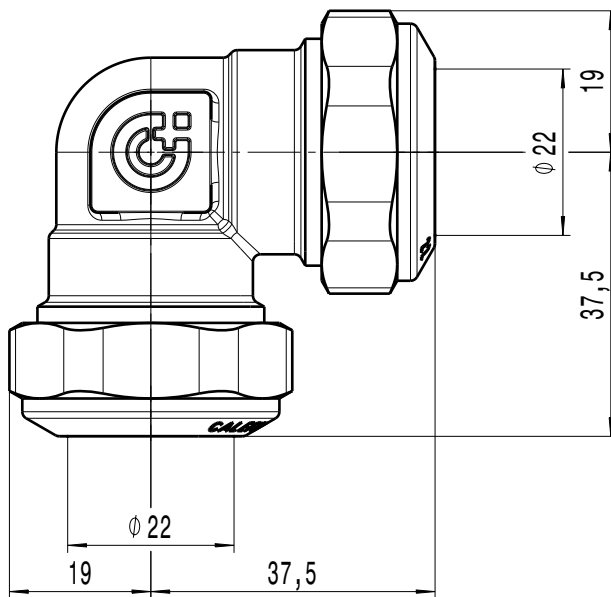

1

2

3

4

A

B

C

D

E

F

A

B

C

D

E

F

DESCRIPTION

RACCO-RING CURVO 22

CODE

905022

1

2

3

4

A4