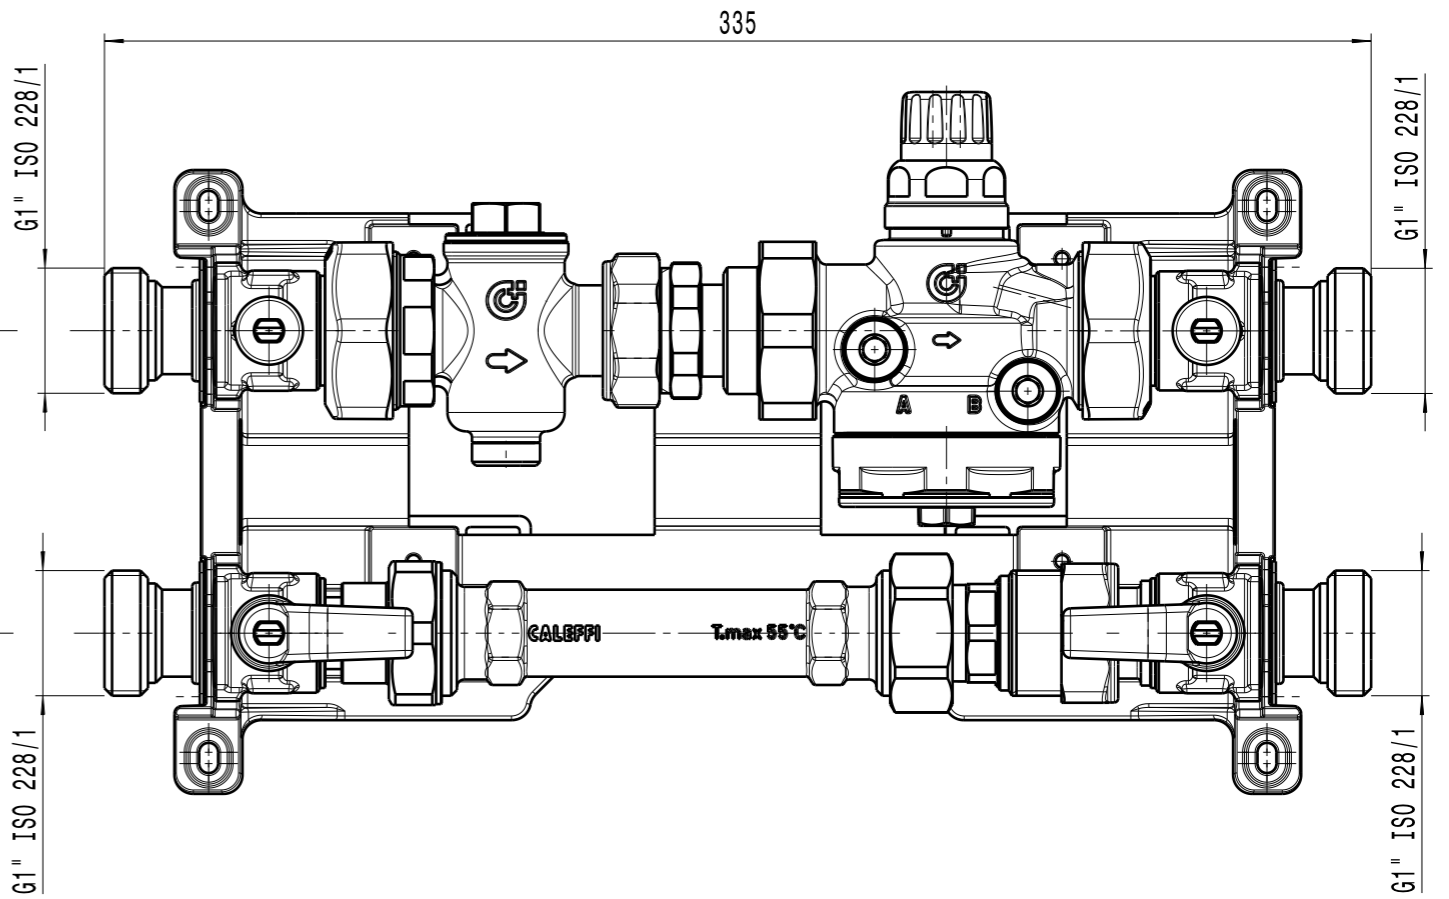

335

80

G1" ISO 228/1

G1" ISO 228/1

DESCRIPTION

PLURIMOD 1" PICV 1H8

CODE

700306 002