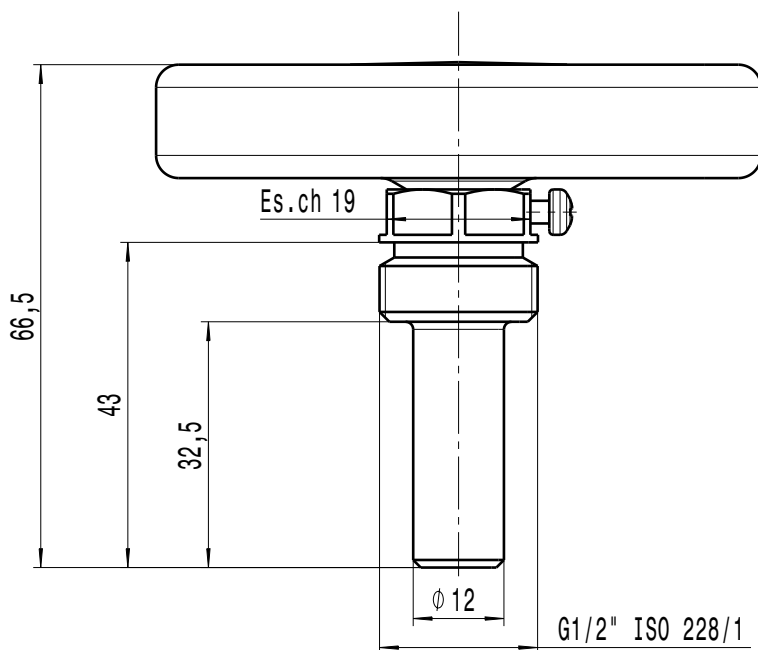

1

2

3

4

A

A

B

B

C

C

D

D

E

E

F

F

DESCRIPTION

TERMOMETRO D.80 0-120 ϕ POSTERI.

CODE

688000

1

2

3

4

A4