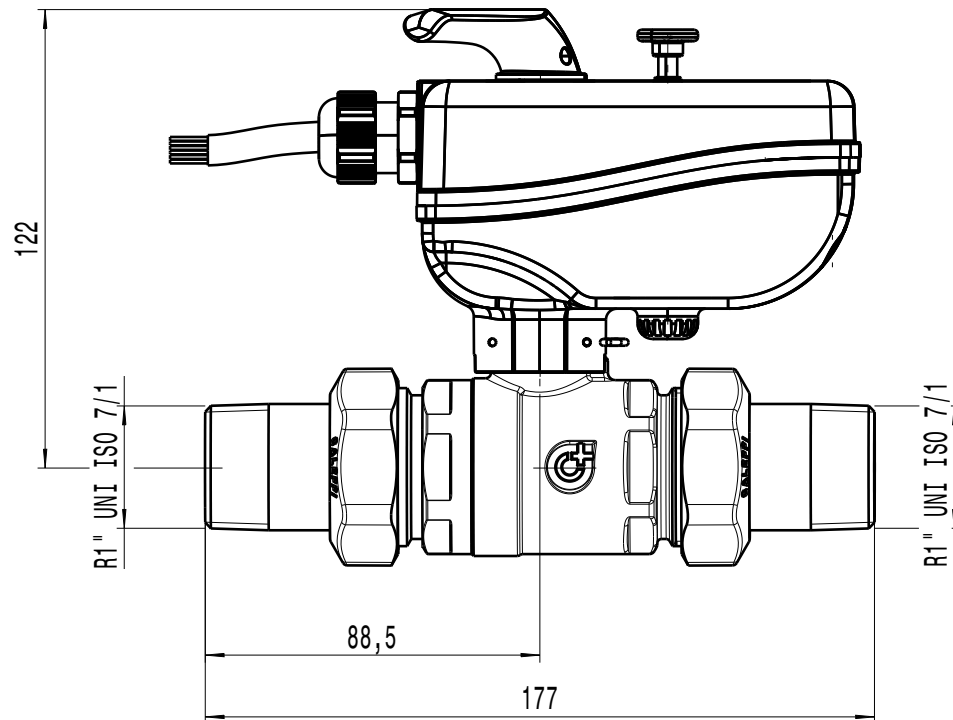

1

2

3

4

A

B

C

D

E

F

A

B

C

D

E

F

DESCRIPTION
VALVOLA SFERA MOTORIZZ. Ø1" 2 VIE 230V

CODE
638062

1

2

3

4

A4