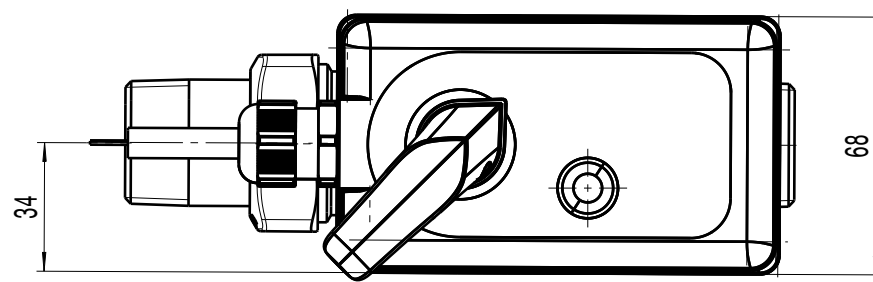

1

2

3

4

A

B

C

D

E

F

A

B

C

D

E

F

DESCRIPTION
VALVOLA SFERA MOTORIZZ. Ø1" 2 VIE 230V

CODE
638062

1

2

3

4

A4