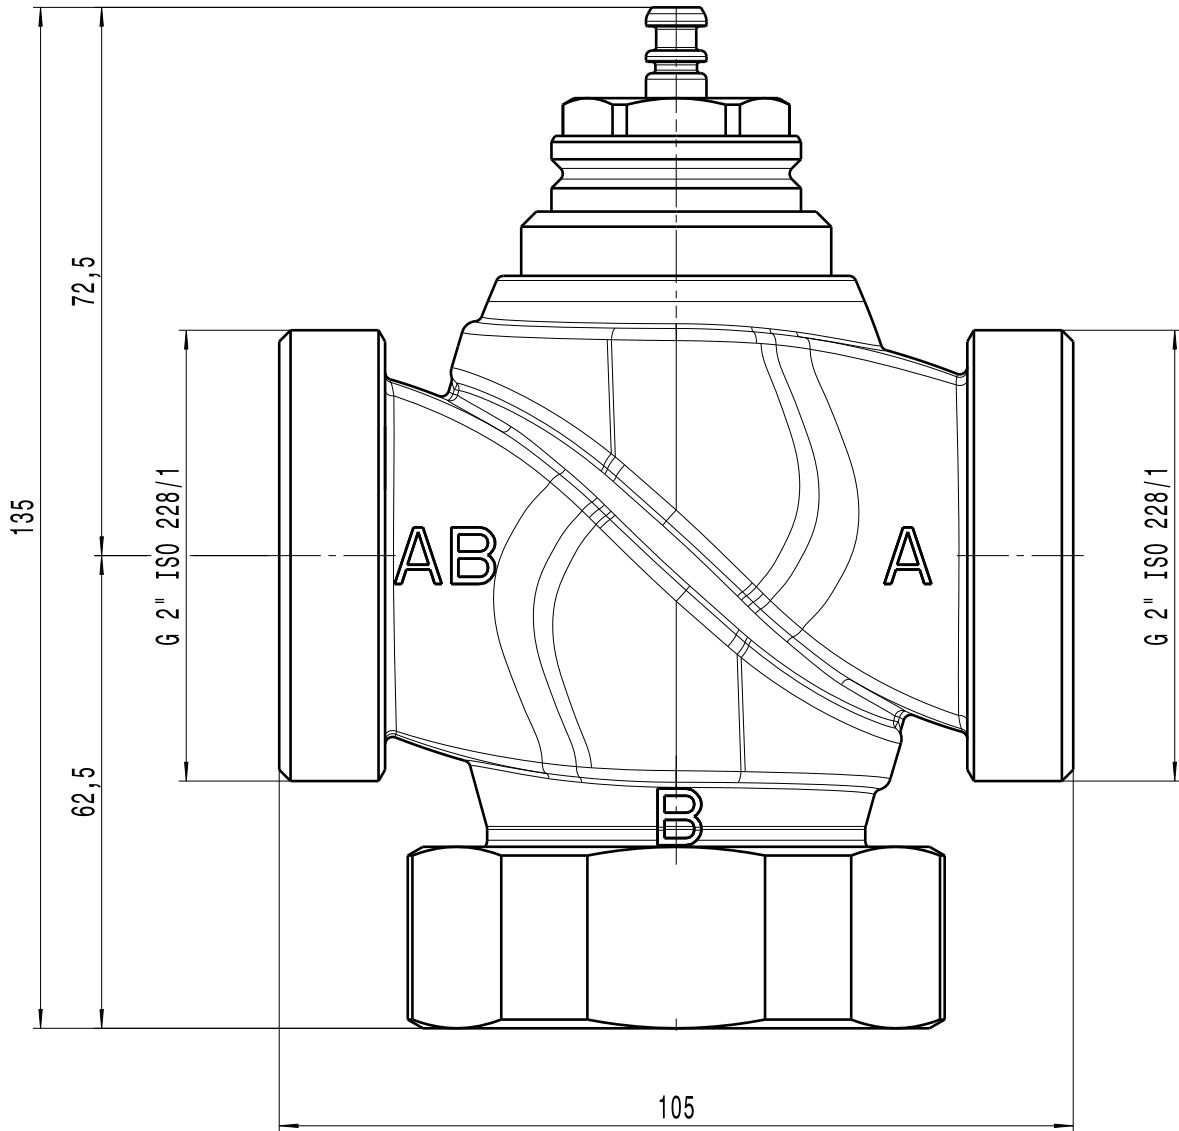

Es. ch. 67

Scala: 1:1

DESCRIPTION

VALVOLA DI REGOLAZIONE 2 VIE DN32

CODE

636700