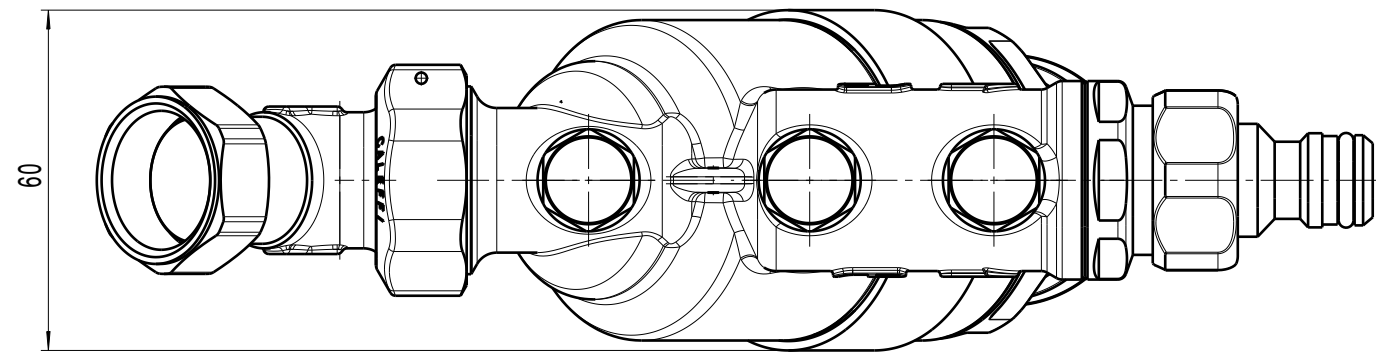

Scala: 3:4

DESCRIPTION

Sconnettore BA DN20 con attacco rubinetto

CODE

580150