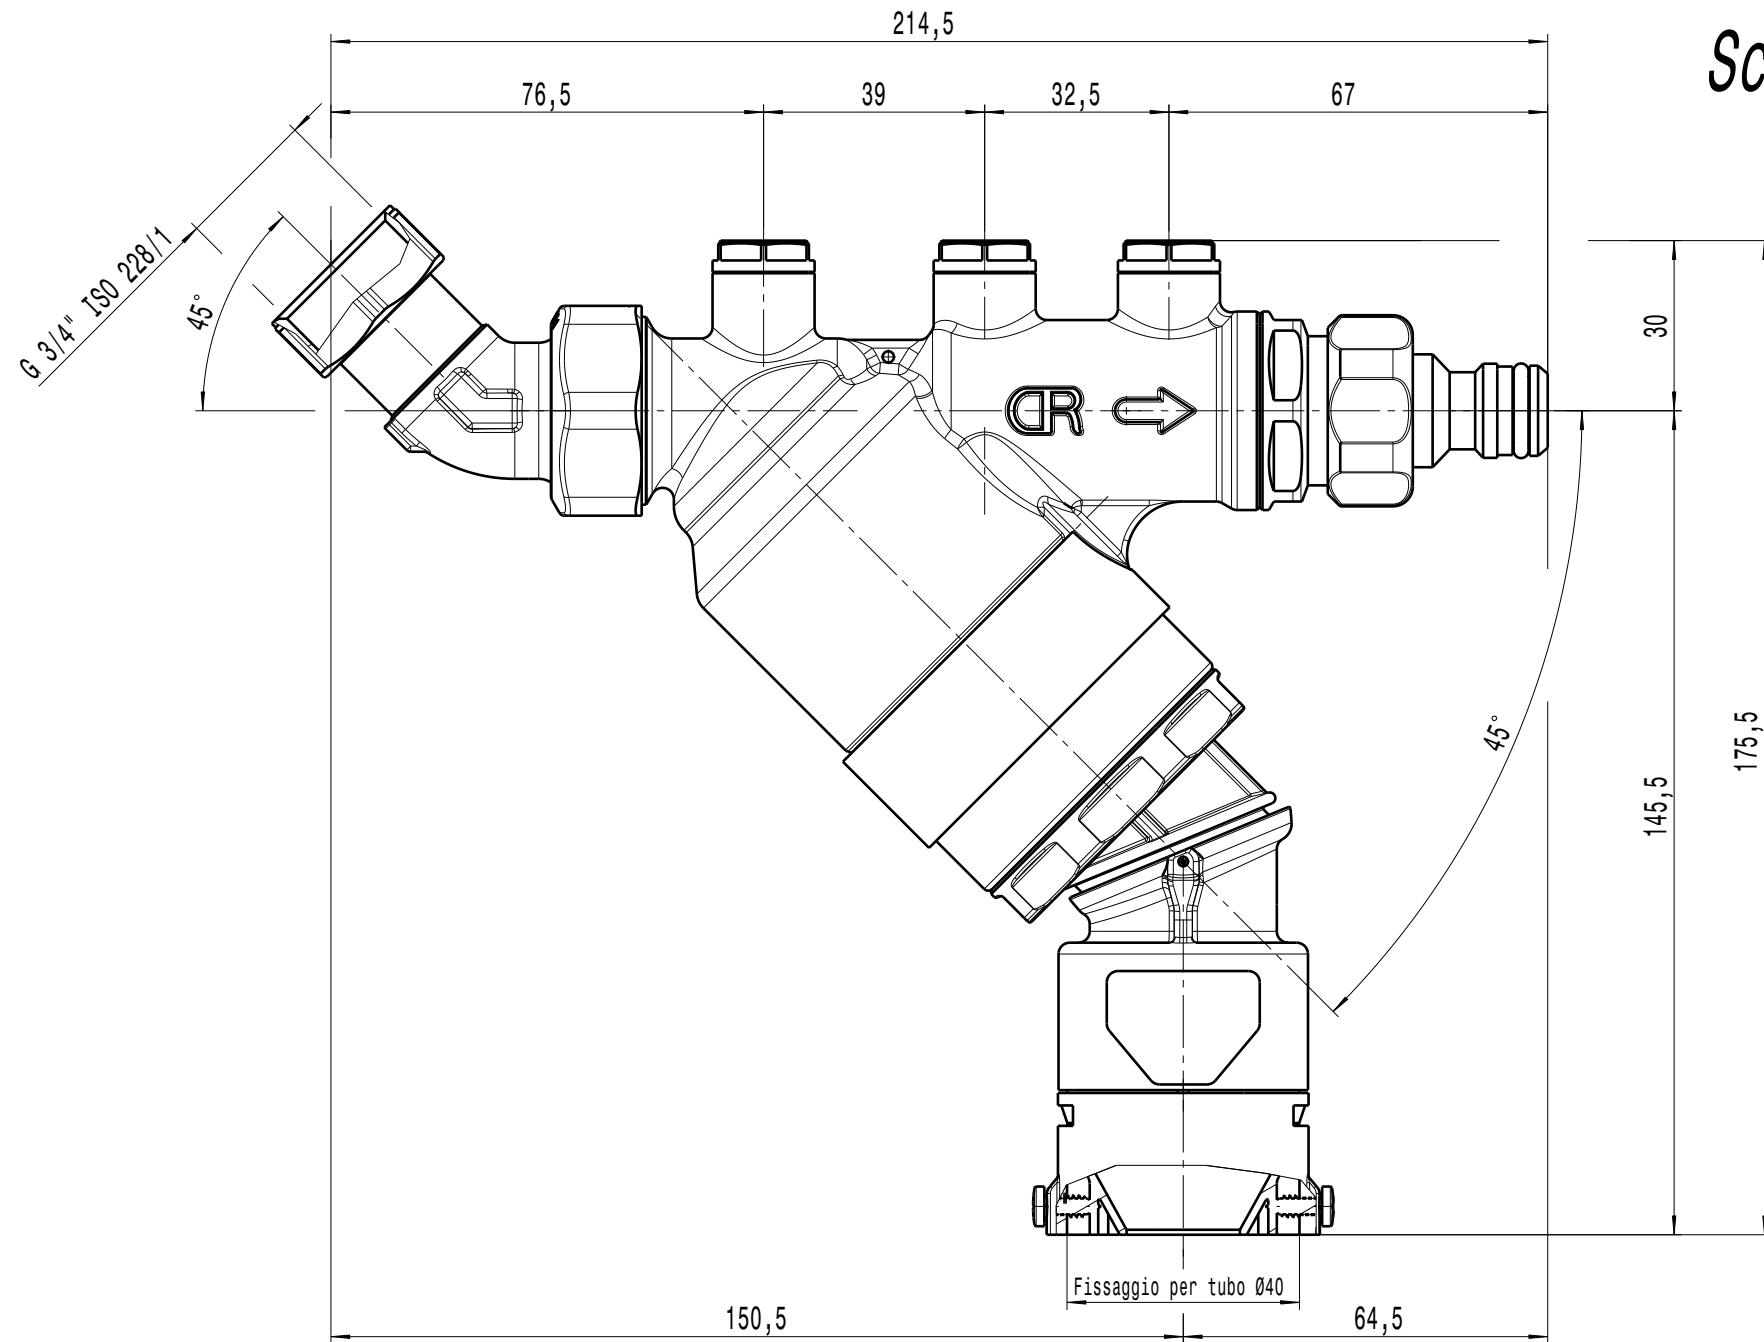

Scala: 3:4

DESCRIPTION

Sconnettore BA DN20 con attacco rubinetto

CODE

580150