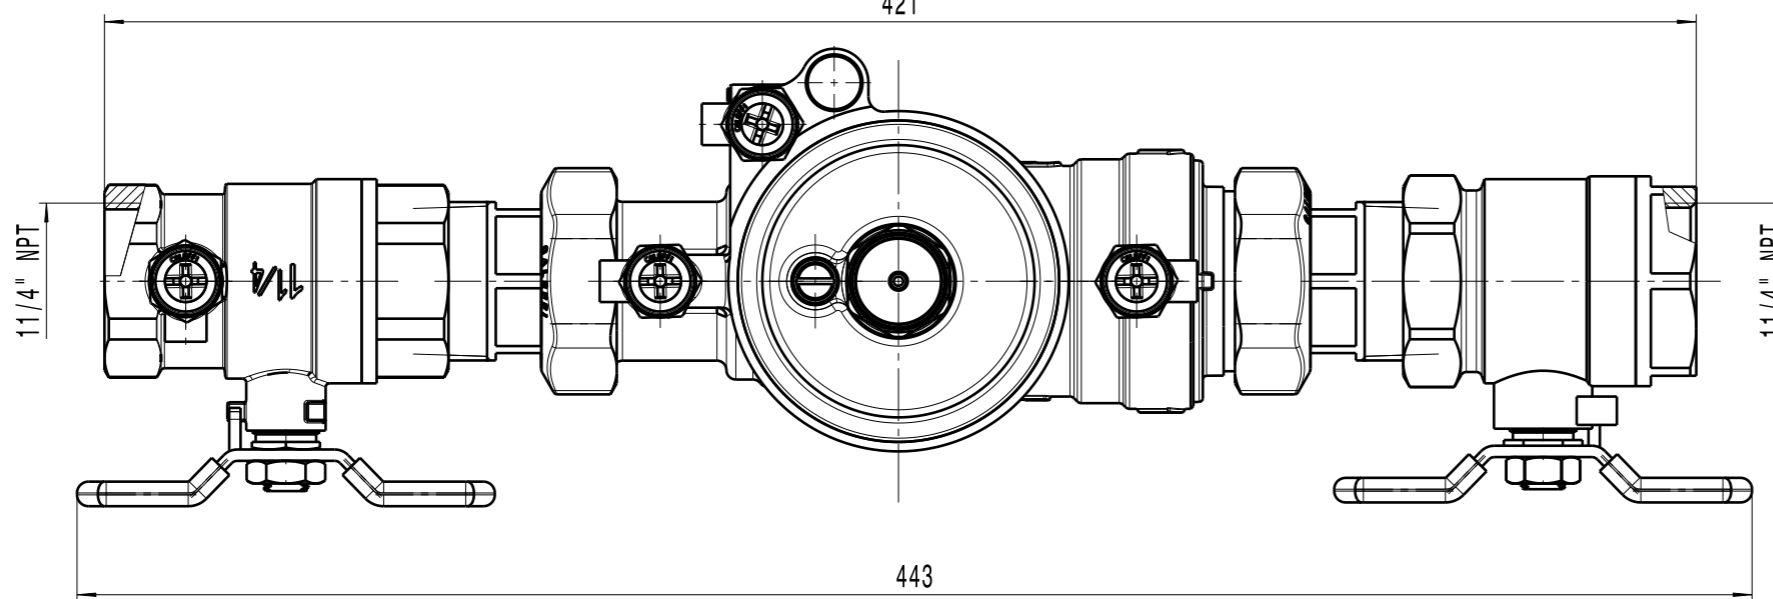

443

DESCRIPTION

DISCONNETTORE BA DN32 USA

CODE

574700A