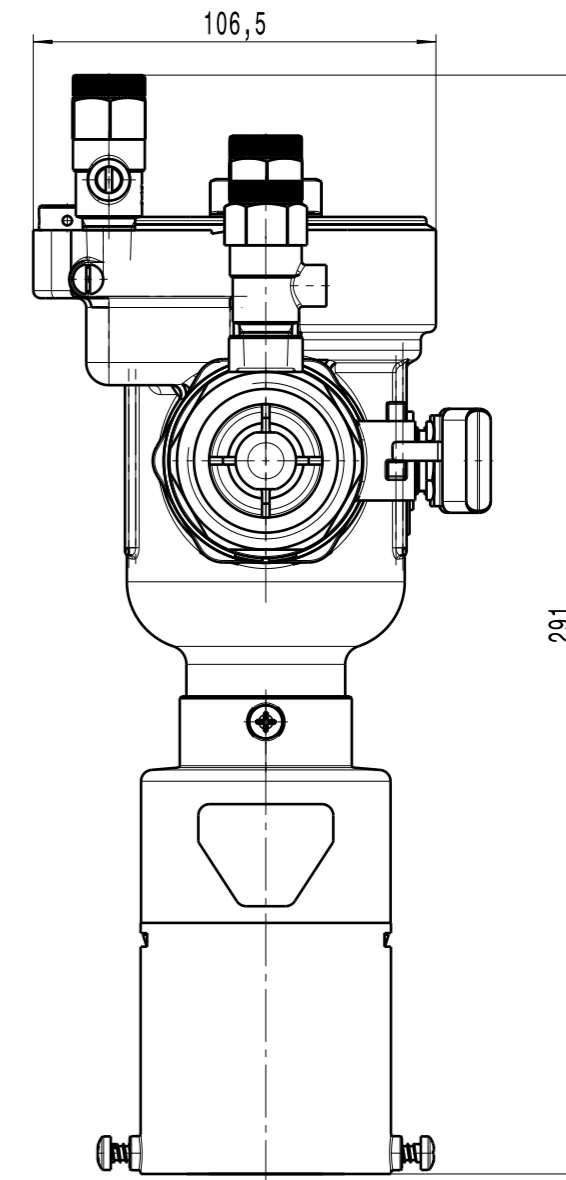

443

DESCRIPTION

DISCONNETTORE BA DN32 USA

CODE

574700A