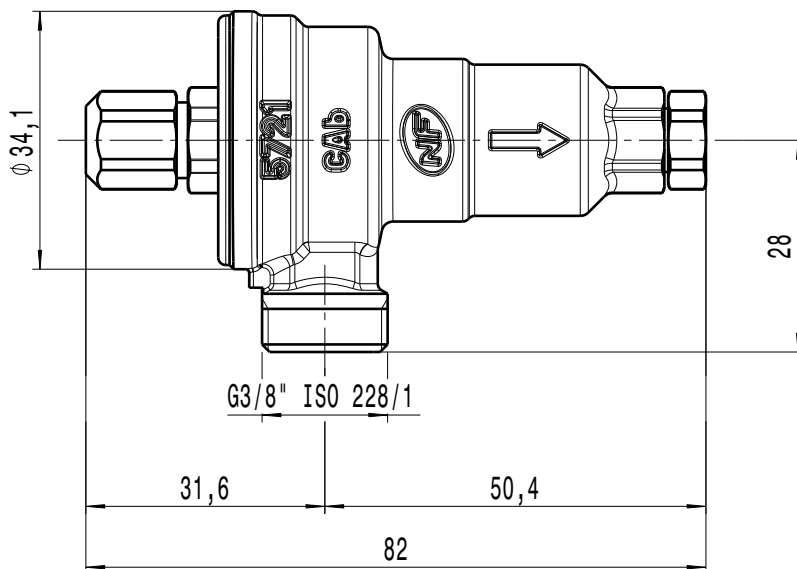

1

2

3

4

A

A

B

B

C

C

D

D

E

E

F

F

DESCRIPTION

SCONNETTORE CB D.6 TUBO RAME

CODE

572106

1

2

3

4

A4