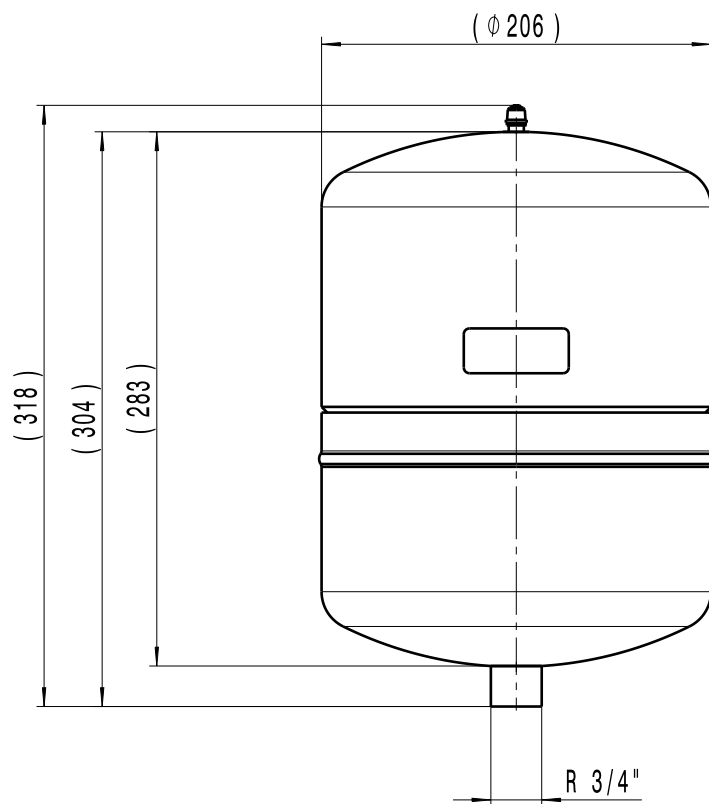

1

2

3

4

A

B

C

D

E

F

A

B

C

D

E

F

Scala 1:4

DESCRIPTION

VASO ESPANSIONE CE LT. 8

CODE

556008

1

2

3

4

A4