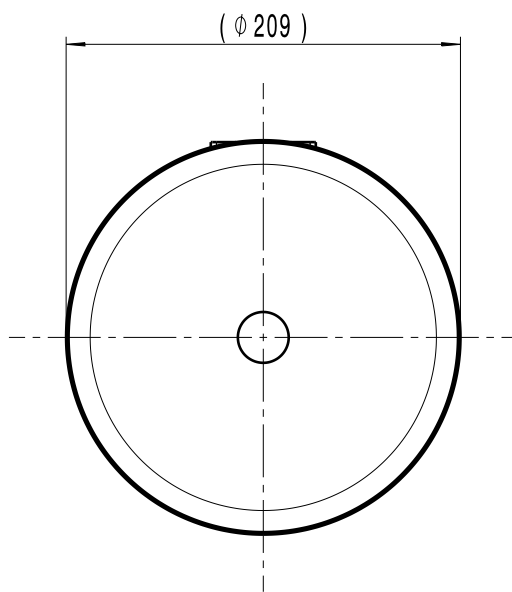

1

2

3

4

A

B

C

D

E

F

A

B

C

D

E

F

Scala 1:4

DESCRIPTION

VASO ESPANSIONE CE LT. 8

CODE

556008

1

2

3

4

A4