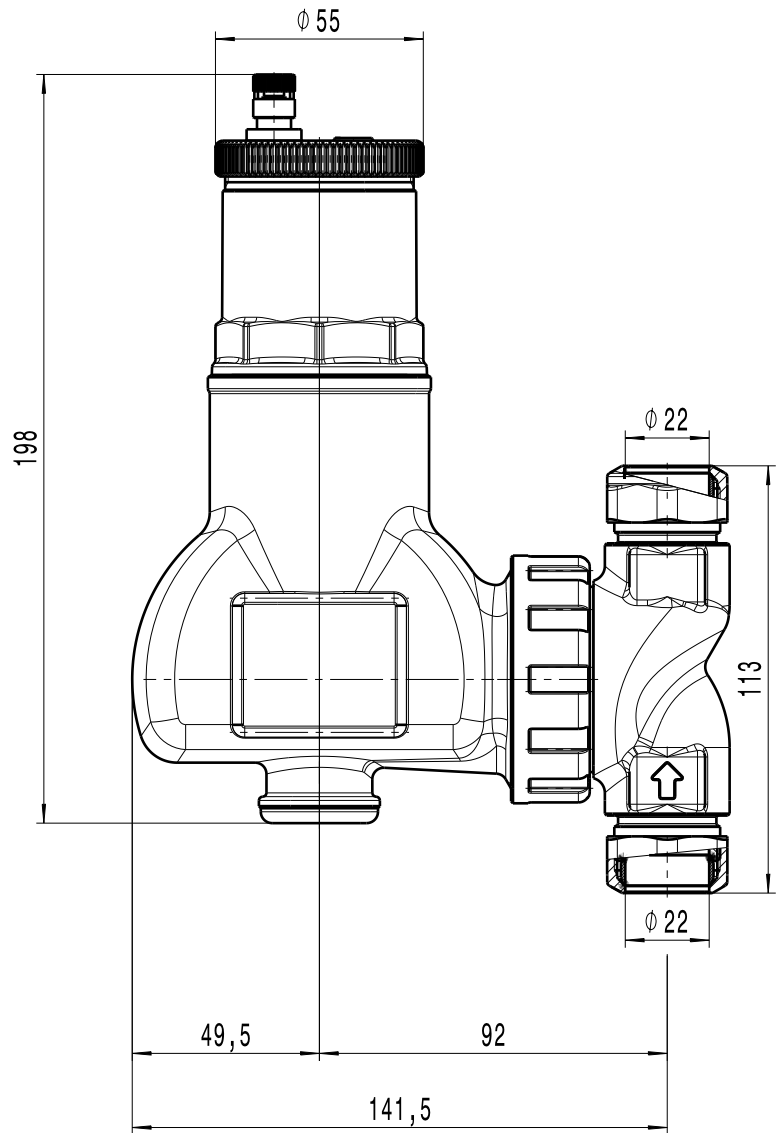

Scala: 1:2

Scala: 1:2

DESCRIPTION

DEGAS. IN OTTONE C/CORPO ORIENTABILE 22

CODE

551702

Attention, document managed by software system: in case of external distribution, its update and validity must be checked at any need. Hand changes are forbidden.