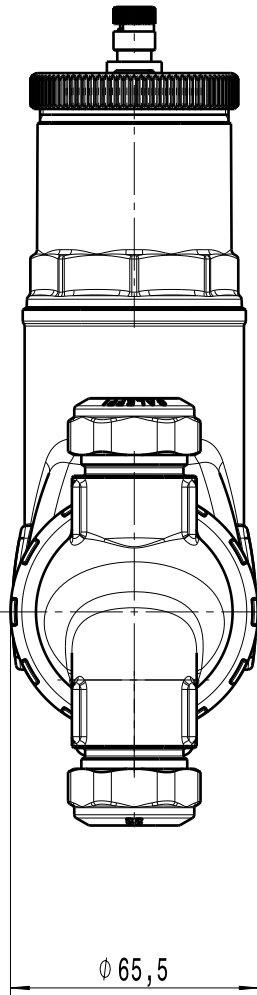

Scala: 1:2

Scala: 1:2

DESCRIPTION

DEGAS. IN OTTONE C/CORPO ORIENTABILE 22

CODE

551702

Attention, document managed by software system: in case of external distribution, its update and validity must be checked at any need. Hand changes are forbidden.