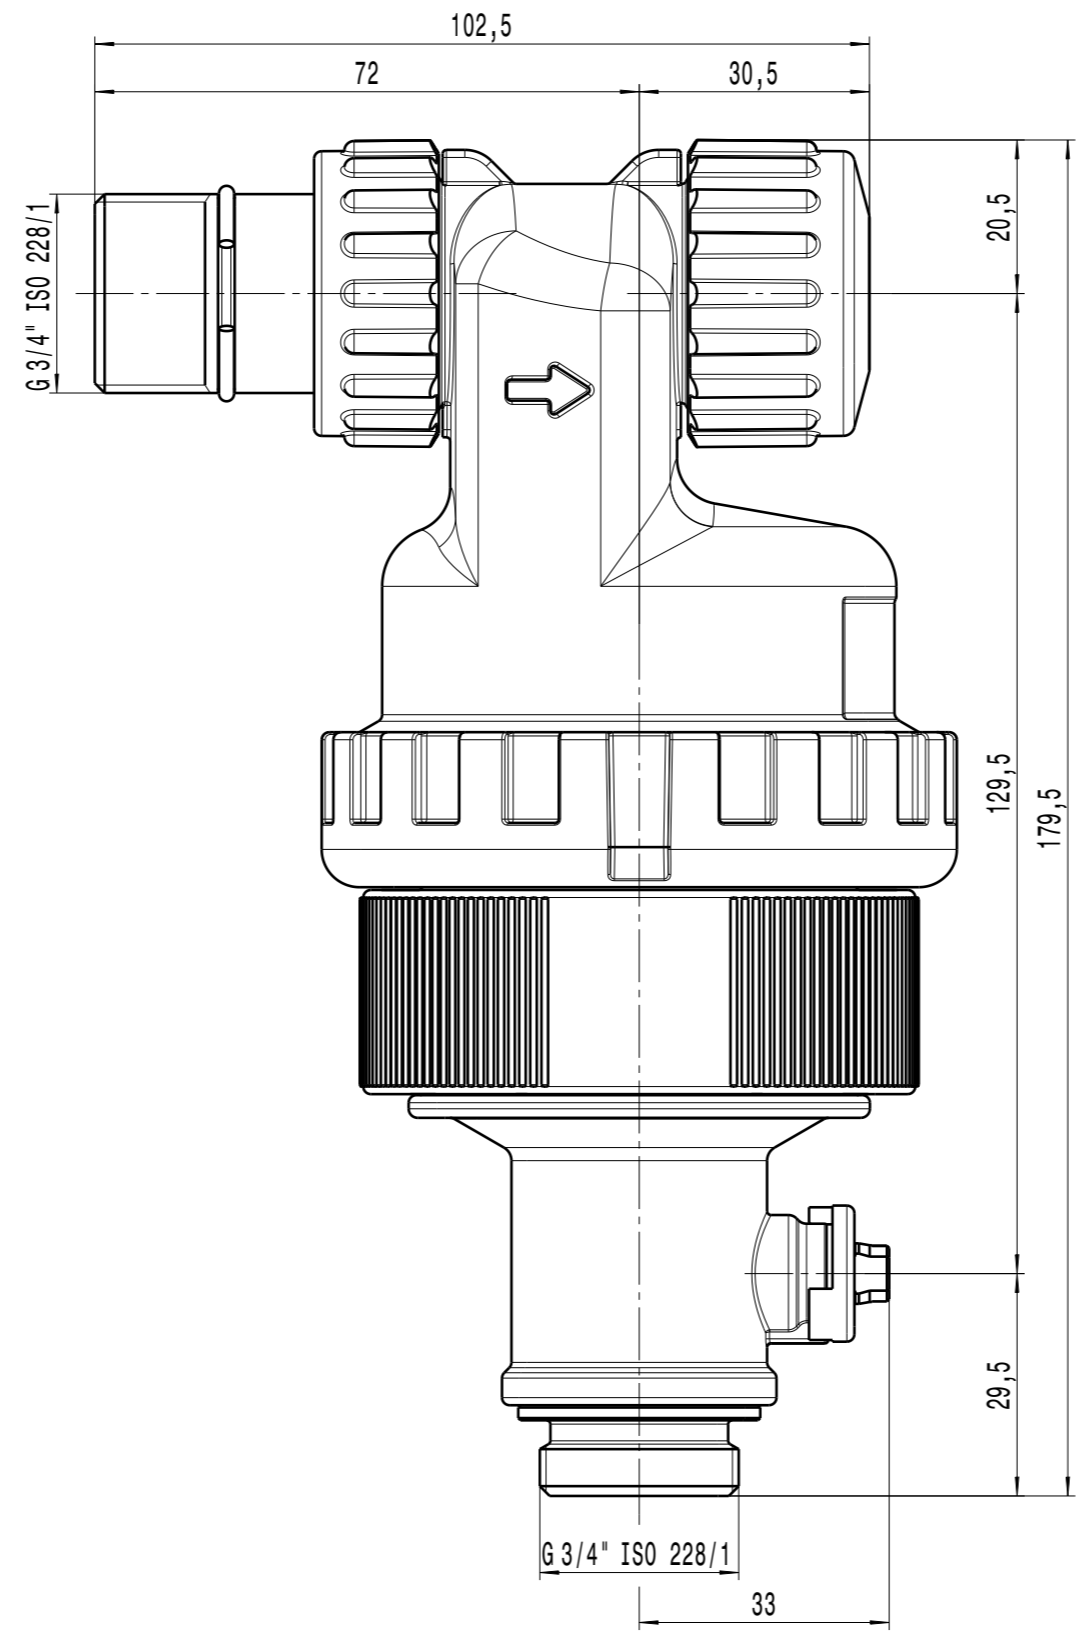

DESCRIPTION
Dirtmag slim

CODE
545101