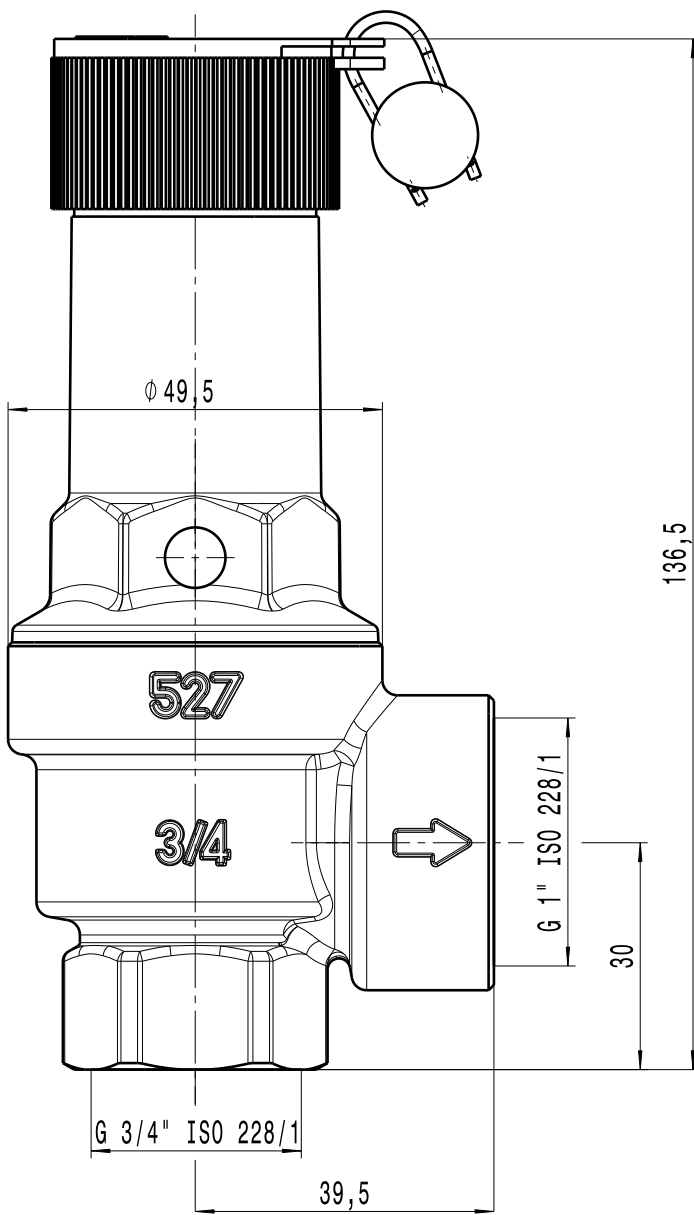

1

2

3

4

A

A

B

B

C

C

D

D

E

E

F

F

DESCRIPTION

VALV. SICUREZZA ISPEL 3/4 6

CODE

527560

1

2

3

4

A4