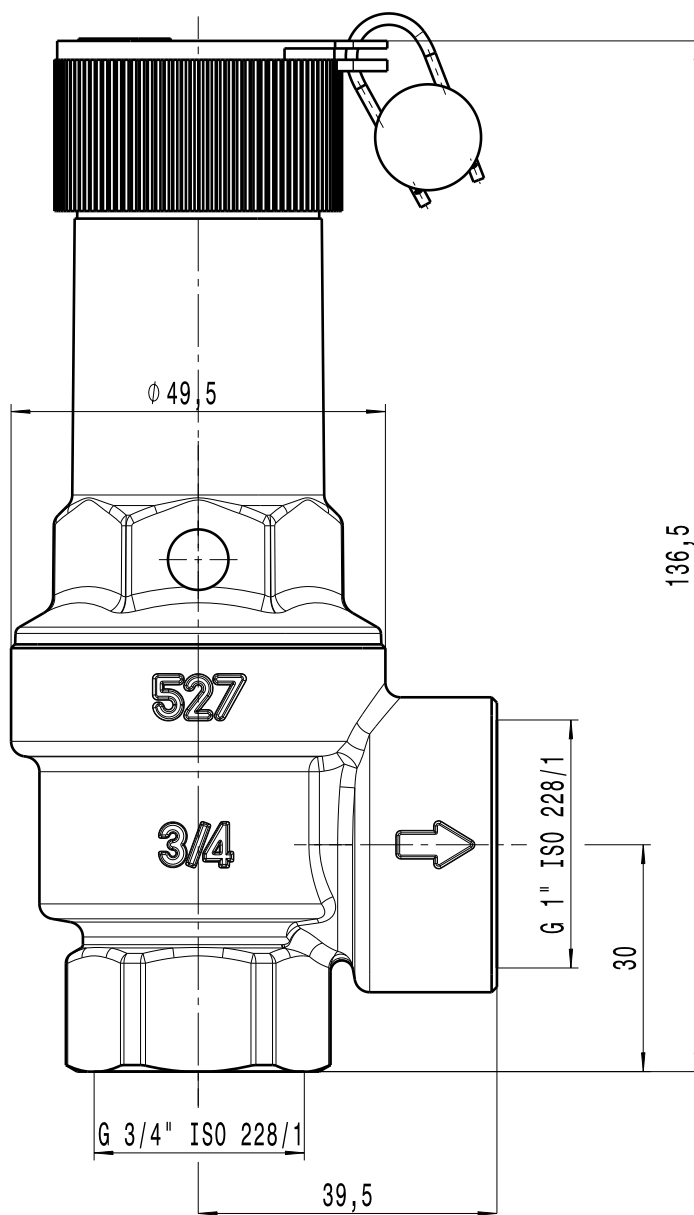

1

2

3

4

A

A

B

B

C

C

D

D

E

E

F

F

DESCRIPTION

VALVOLA DI SICUREZZA 3/4 4 BAR

CODE

527540 EST

1

2

3

4

A4