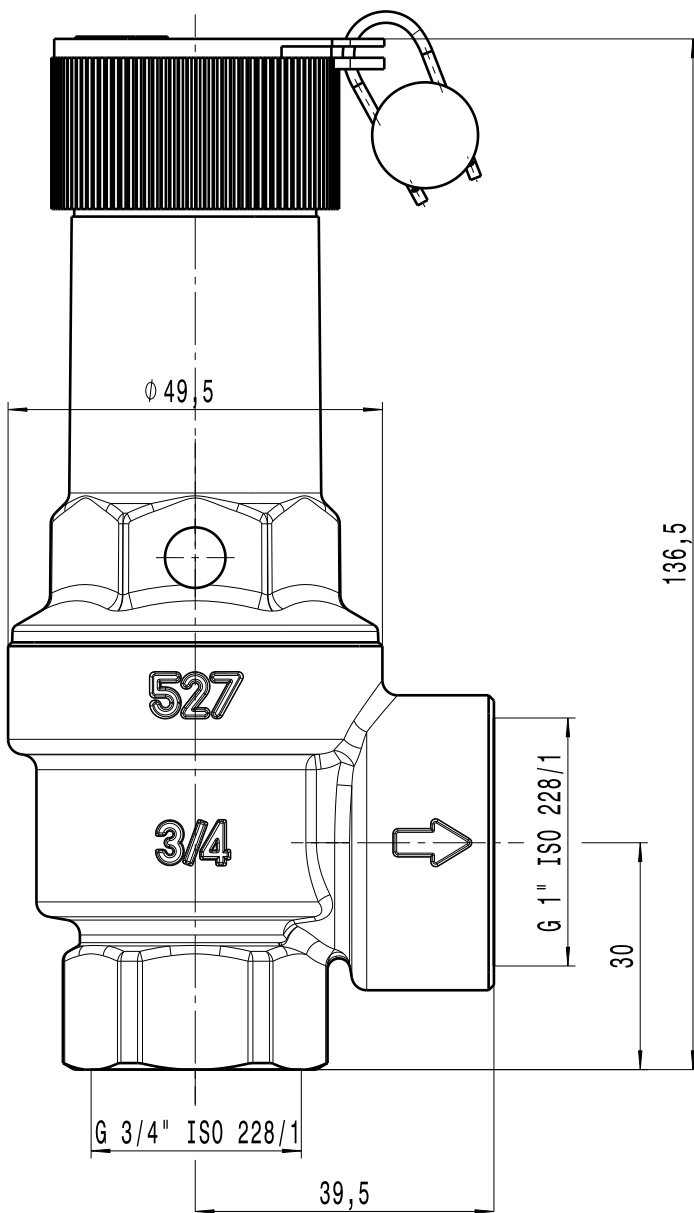

1

2

3

4

A

A

B

B

C

C

D

D

E

E

F

F

DESCRIPTION

VALVOLA DI SICUREZZA ϕ 3/4" 2,25

CODE

527522 EST

1

2

3

4

A4