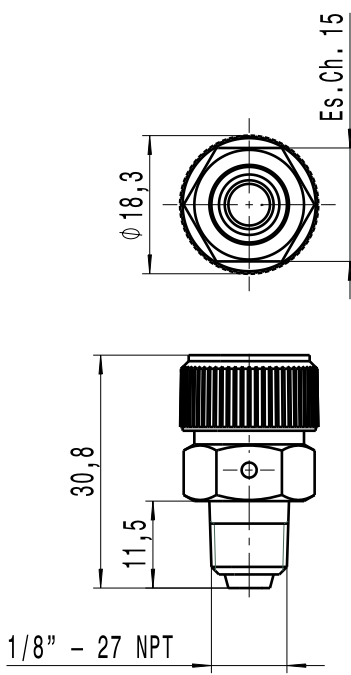

1

2

3

4

A

A

B

B

C

C

D

D

E

E

F

F

Es.Ch. 15

1/8" - 27 NPT

DESCRIPTION

VALVOLA IGROSCOPICA 1/8" NPTF "CNA"

CODE

508013A

1

2

3

4

A4