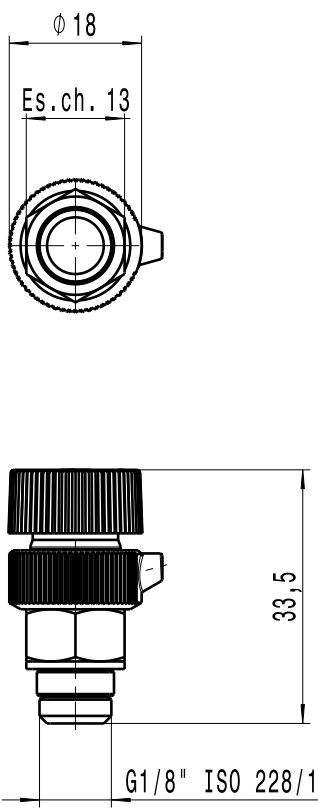

1

2

3

4

A

A

B

B

C

C

D

D

E

E

F

F

DESCRIPTION

VALV.SF.ARIA MAN.SC.ORIENT.1/8

CODE

505411

1

2

3

4

A4