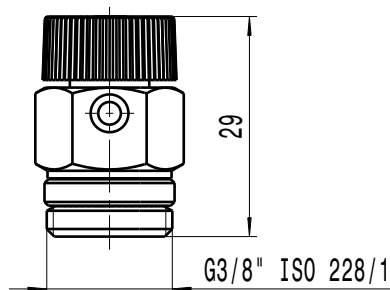

1

2

3

4

A

A

B

B

C

C

D

D

E

E

F

F

DESCRIPTION

VALV.SC.ARIA BIANCA T/PTFE 3/8

CODE

505131

1

2

3

4

A4