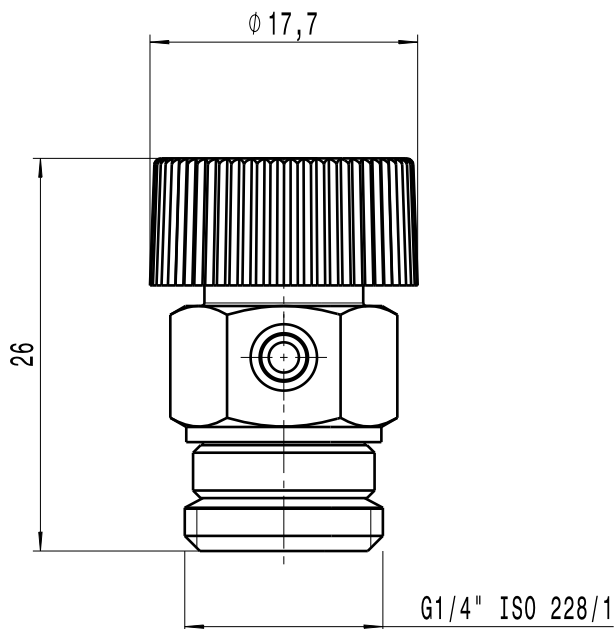

1

2

3

4

A

A

B

B

C

C

D

D

E

E

F

F

DESCRIPTION

VALV.SC.ARIA BIANCA T/PTFE 1/4

CODE

505121

1

2

3

4

A4