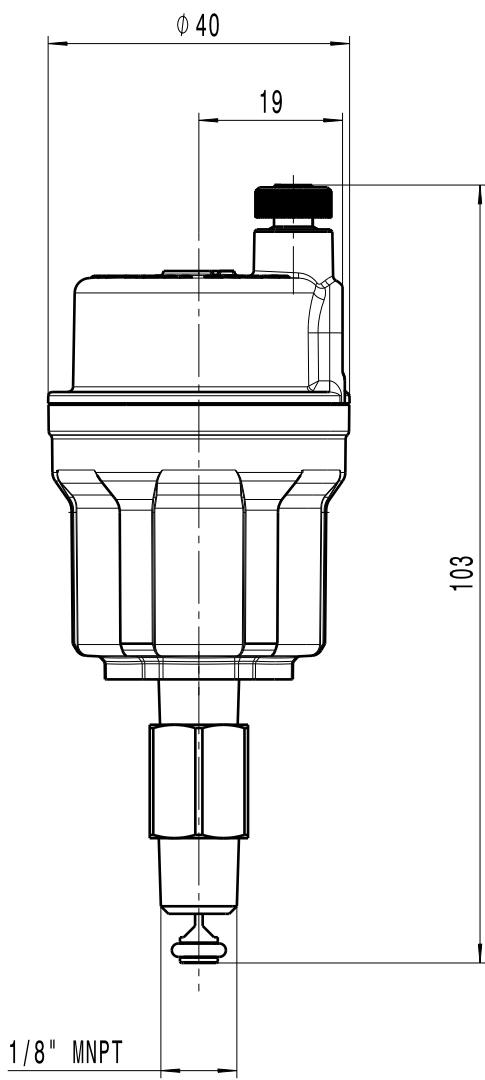

1

2

3

4

A

A

B

B

C

C

D

D

E

E

F

F

DESCRIPTION

VALV.AUT.SF.ARIA C/RUB.1/8" NPTF "CNA"

CODE

502710A

1

2

3

4

A4