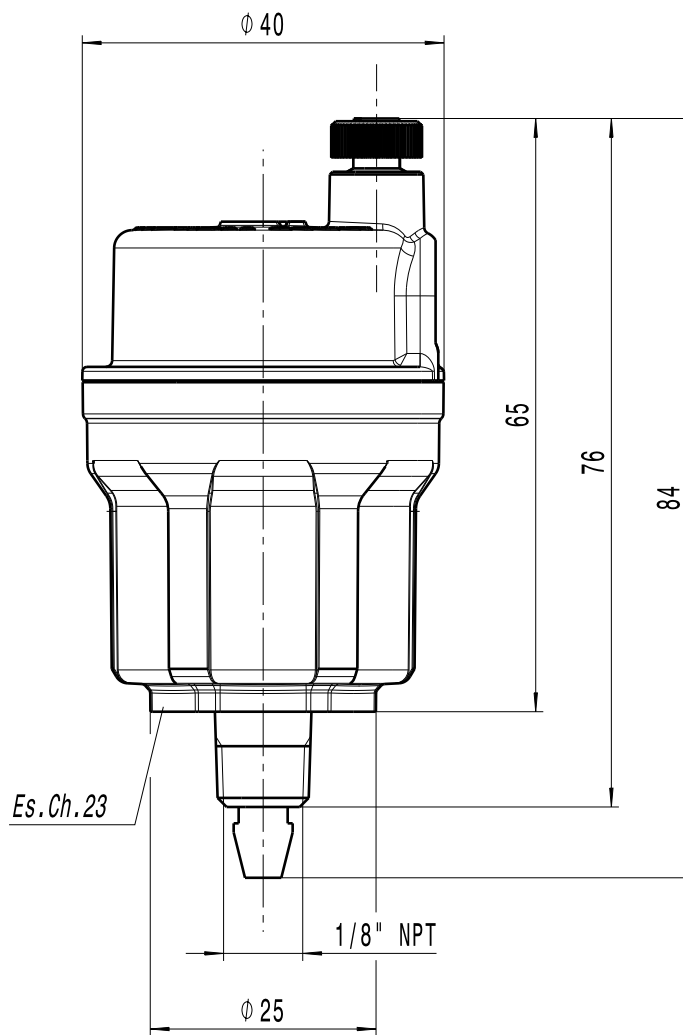

1

2

3

4

A

A

B

B

C

C

D

D

E

E

F

F

DESCRIPTION

VALV.AUTOM.SF.ARIA 1/8" NPTF "CNA"

CODE

502610A

1

2

3

4

A4